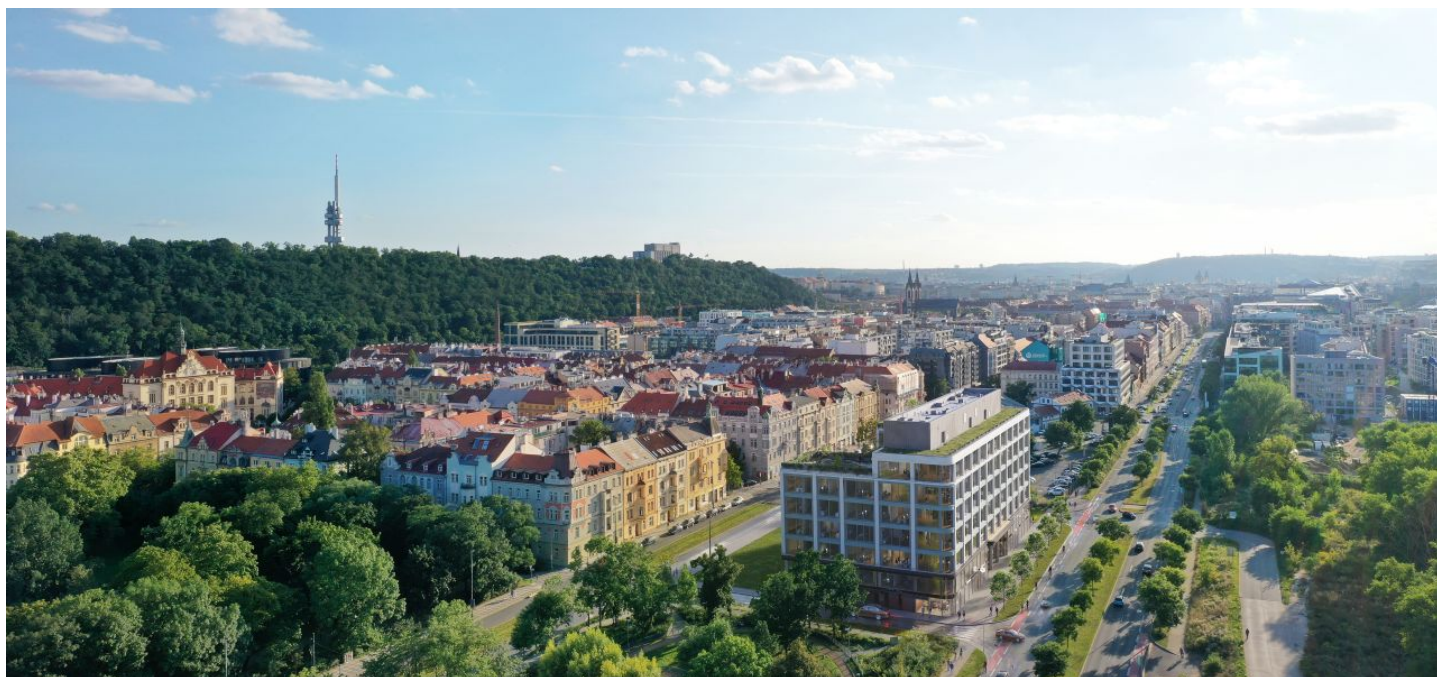

Kancelářské prostory

Praha 8, Karlín, Rohanské nábřeží

Cena na vyžádání