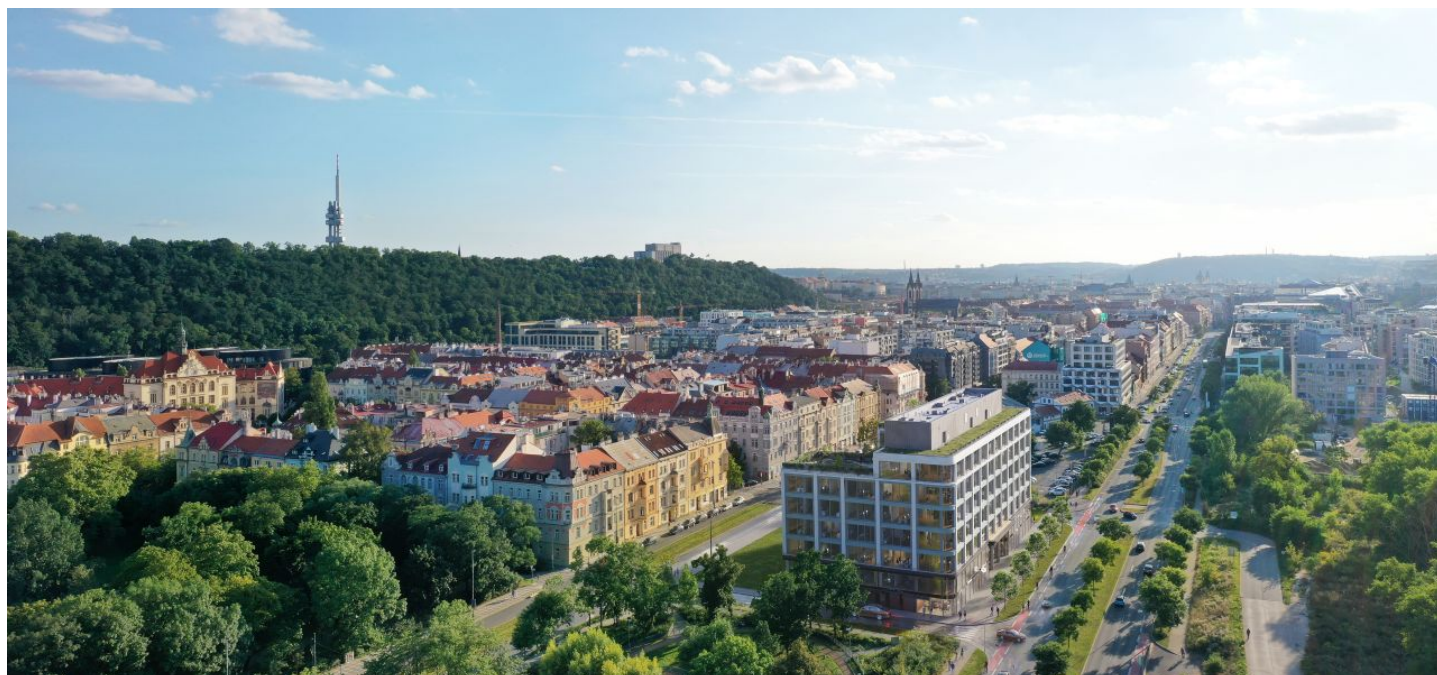

Kancelářské prostory

Cena na vyžádání

Praha 8, Karlín, Rohanské nábřeží

Praha 8, Karlín, Rohanské nábřeží

Plocha k dispozici	710 m ²
Sklep	-
Parkování	Ano
PENB	B
Referenční číslo	34101

Pronájem kanceláří v 1. patře v reprezentativní moderní budově na pomezí Sokolovské a Rohanského nábřeží. Budova získala mezinárodní certifikaci LEED Core&Shell úrovně GOLD a klade důraz na propojení modernity a městské zeleně.

Lokalita:

Lokalita, která patří mezi nejatraktivnější lokality v Praze a kde již vznikla jedna z nejmodernějších administrativních pražských čtvrtí, poskytuje nabídku veškerých služeb v nejbližším okolí včetně rekreační zóny podél řeky Vltavy. Snadný dosah autem i MHD – přímo u budovy tramvajová zastávka Urxova a v docházkové vzdálenosti stanice metra Křižíkova (trasa B).