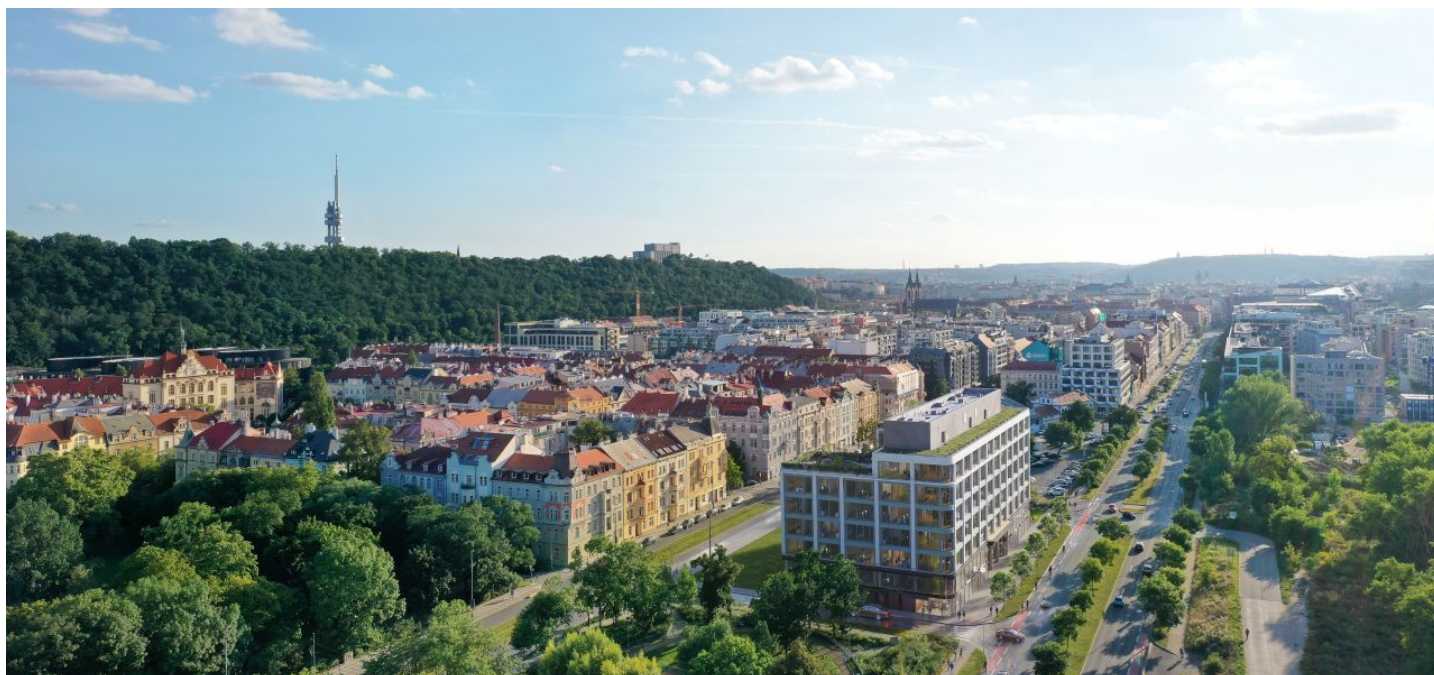

Kancelářské prostory

Cena na vyžádání

Praha 8, Karlín, Rohanské nábřeží

Praha 8, Karlín, Rohanské nábřeží

Plocha k dispozici	710 m ²
Sklep	-
Parkování	Ano
PENB	B
Referenční číslo	34101

Pronájem kanceláří v 1. patře v reprezentativní moderní budově na pomezí Sokolovské a Rohanského nábřeží. Budova získala mezinárodní certifikaci LEED Core&Shell úrovně GOLD a klade důraz na propojení modernity a městské zeleně.

Lokalita:

Lokalita, která patří mezi nejatraktivnější lokality v Praze a kde již vznikla jedna z nejmodernějších administrativních pražských čtvrtí, poskytuje nabídku veškerých služeb v nejbližším okolí včetně rekreační zóny podél řeky Vltavy. Snadný dosah autem i MHD – přímo u budovy tramvajová zastávka Urxova a v docházkové vzdálenosti stanice metra Křížíkova (trasa B).