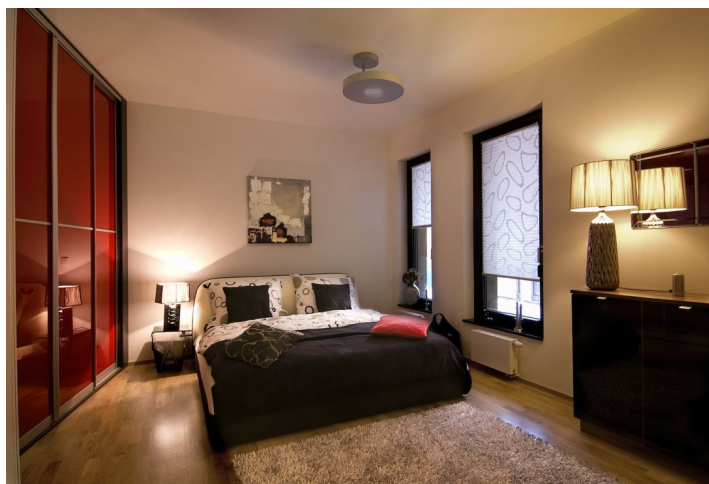

Byt 3+kk

79 m², Praha 4, Michle, Baarova

Prodáno