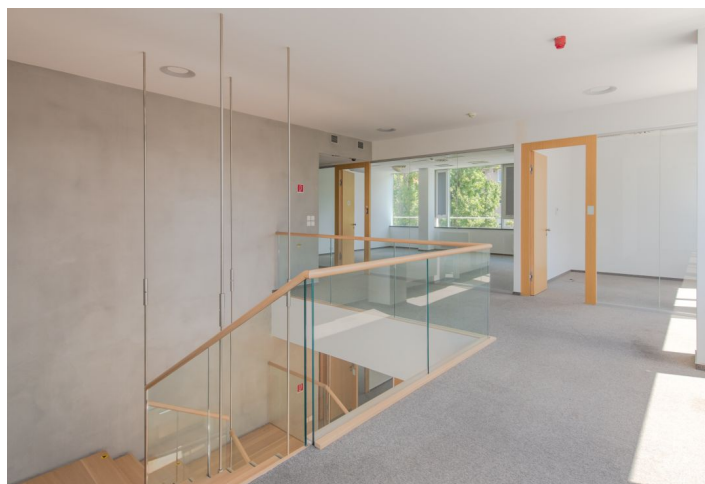

Kancelářské prostory

Bratislava II, Ružinov, Karadžičova

12.25 - 13.25 € / m² | 309 - 334 Kč / m²