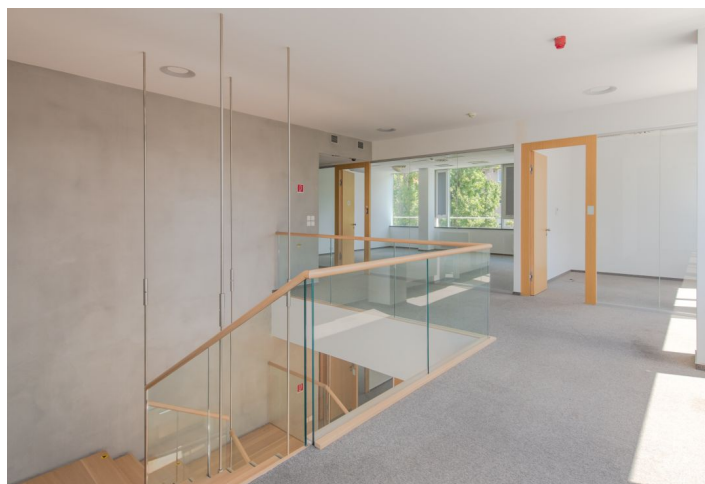

Kancelářské prostory na pronájem v moderní kancelářské budově která je součástí administrativního komplexu v sobě spojuje příjemné, efektivní a udržitelné pracovní prostředí s nejmodernějšími technologiemi.

Budova nabízí maximální komfort a variabilitu kancelářských prostor a svým standardem jde o A budovu.

Půdorysně je budova řešena s jádrem uprostřed budovy, což eliminuje prostory bez přímého denního světla na minimum a umožňuje vysokou flexibilitu a variabilitu interiéru. V rámci standardu najdete vše co A standard vyžaduje. Budova poskytuje také širokou paletu maloobchodních provozů. Nacházejí se zde restaurace, kavárny, lékárna, banky a jiná občanská vybavenost.

Vybavení a služby:

- Moderní architektonické ztvárnění budovy s terasami na nejvyšších patrech.
- Vysoká kvalita realizace, obklady a dlažby z přírodních materiálů ve všech společných prostorách.
- Reprezentativní vstupní recepce pro každou budovu.
- Možnost vytvoření samostatných administrativních celků na základě potřeb nájemce.
- Pohodlné parkování pro nájemce a návštěvníky budovy (70 vyhrazených parkovacích míst pro návštěvy).
- 24-hodinová strážní služba, komplexní bezpečnostní a monitorovací systém budovy, bezpečnostní kamery a plášťová ochrana budovy.
- Chlazení vzduchu - fancoily,
- Přirozené větrání - otevíratelná okna
- Zdvojené podlahy
- Sprinklery
- Snížené podhledy