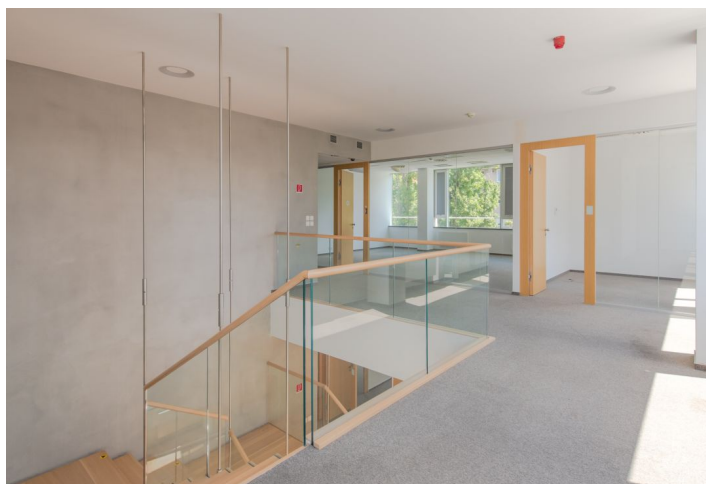

Kancelářské prostory

Bratislava II, Ružinov, Karadžičova

12.25 - 13.25 € / m² | 311 - 336 Kč / m²