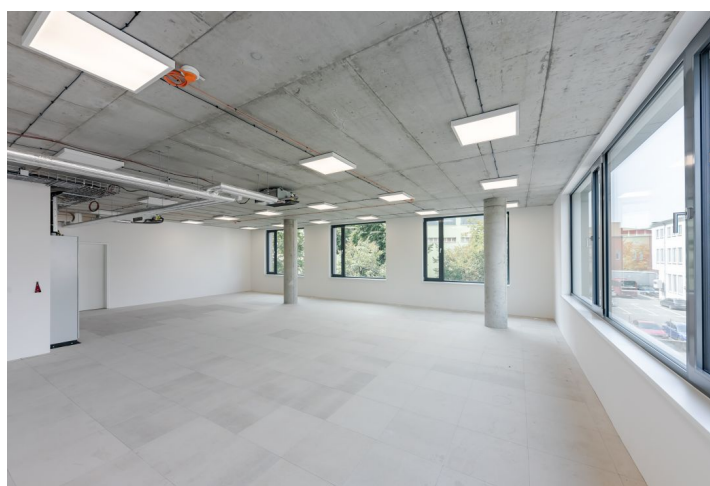

Kancelářské prostory

Pronajato

Praha 7, Holešovice, Jankovcova