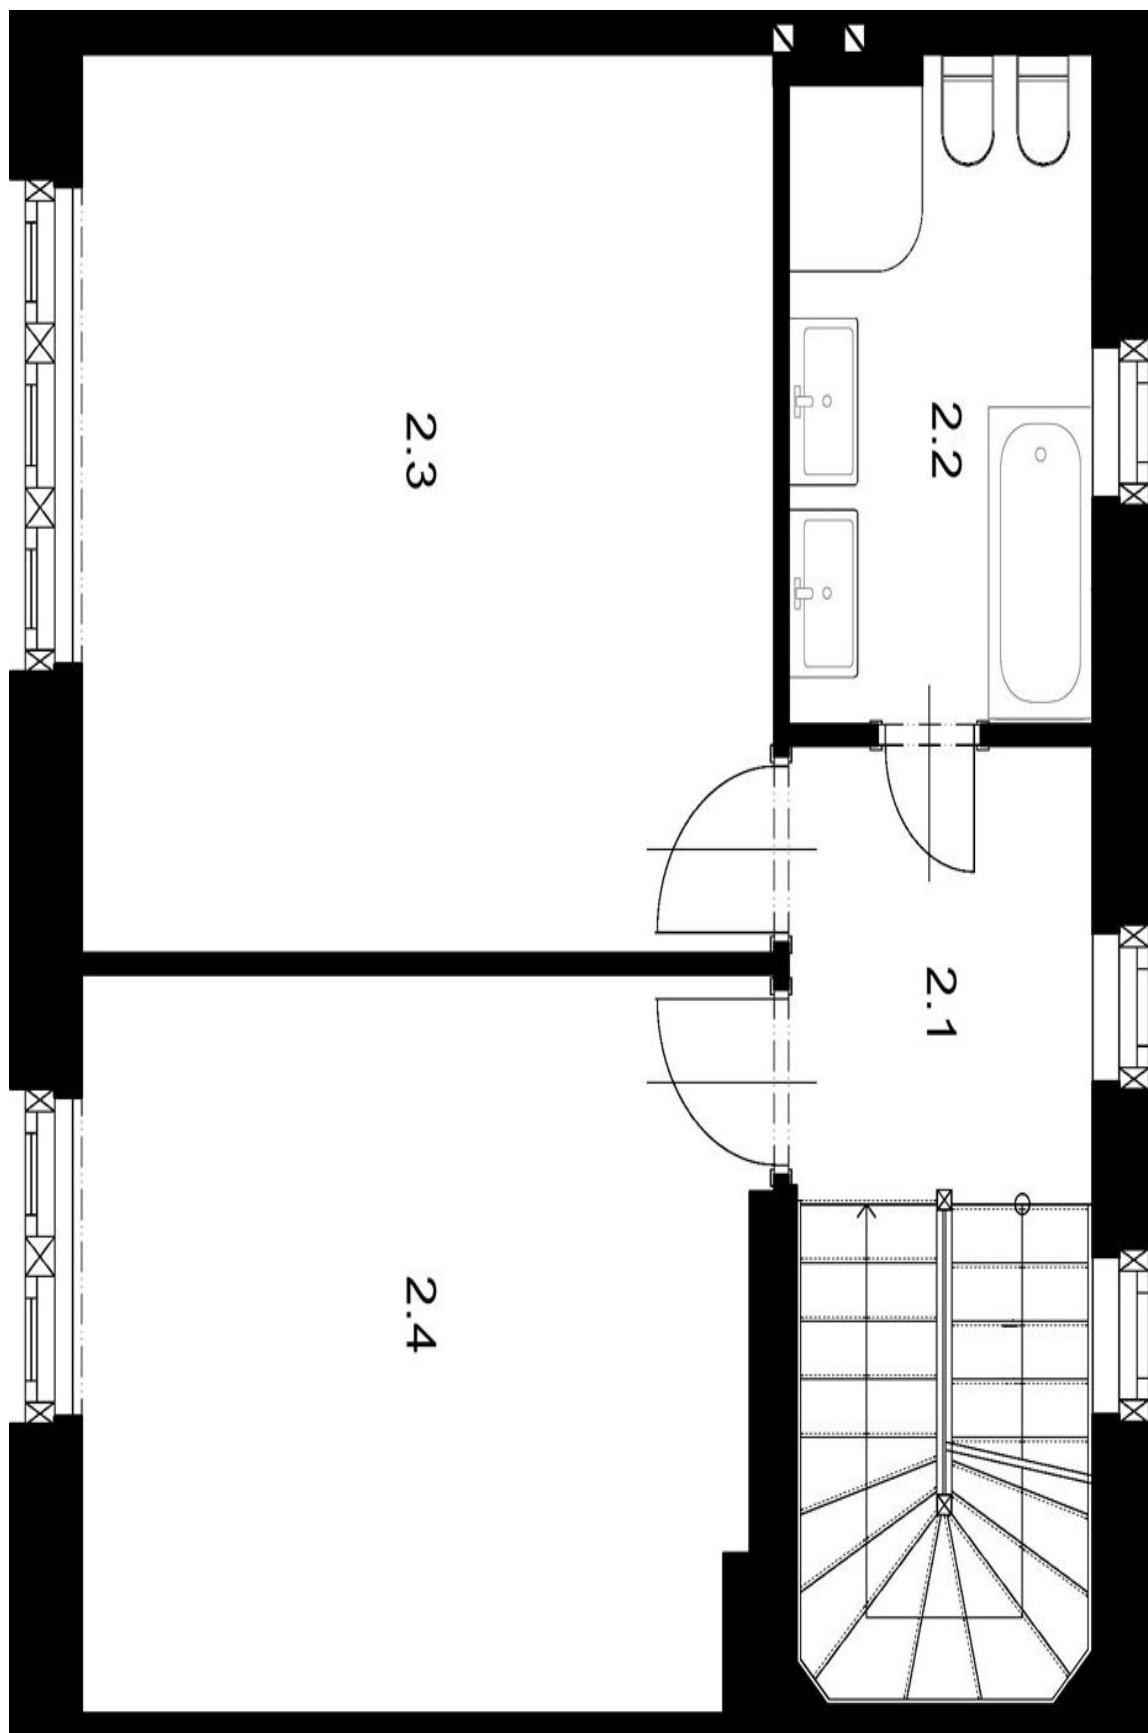

Rodinný dům 6+kk

200 m², Praha 6, Střešovice, Lomená

Pronajato