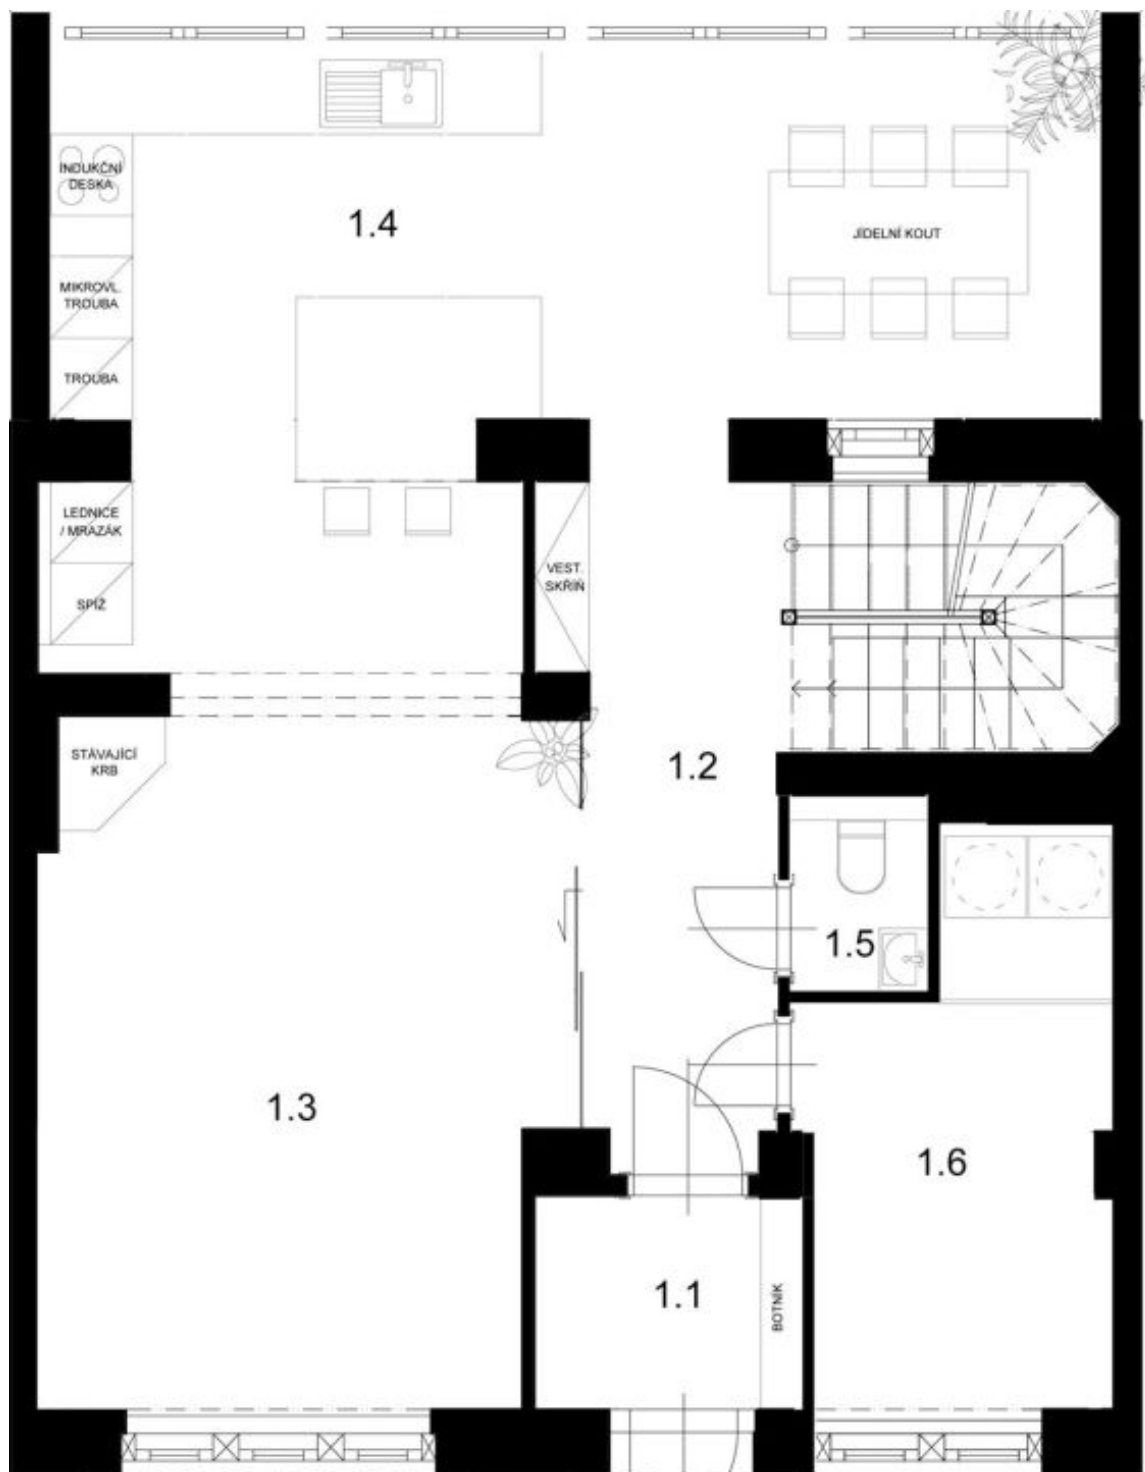

Rodinný dům 6+kk

200 m², Praha 6, Střešovice, Lomená

Pronajato