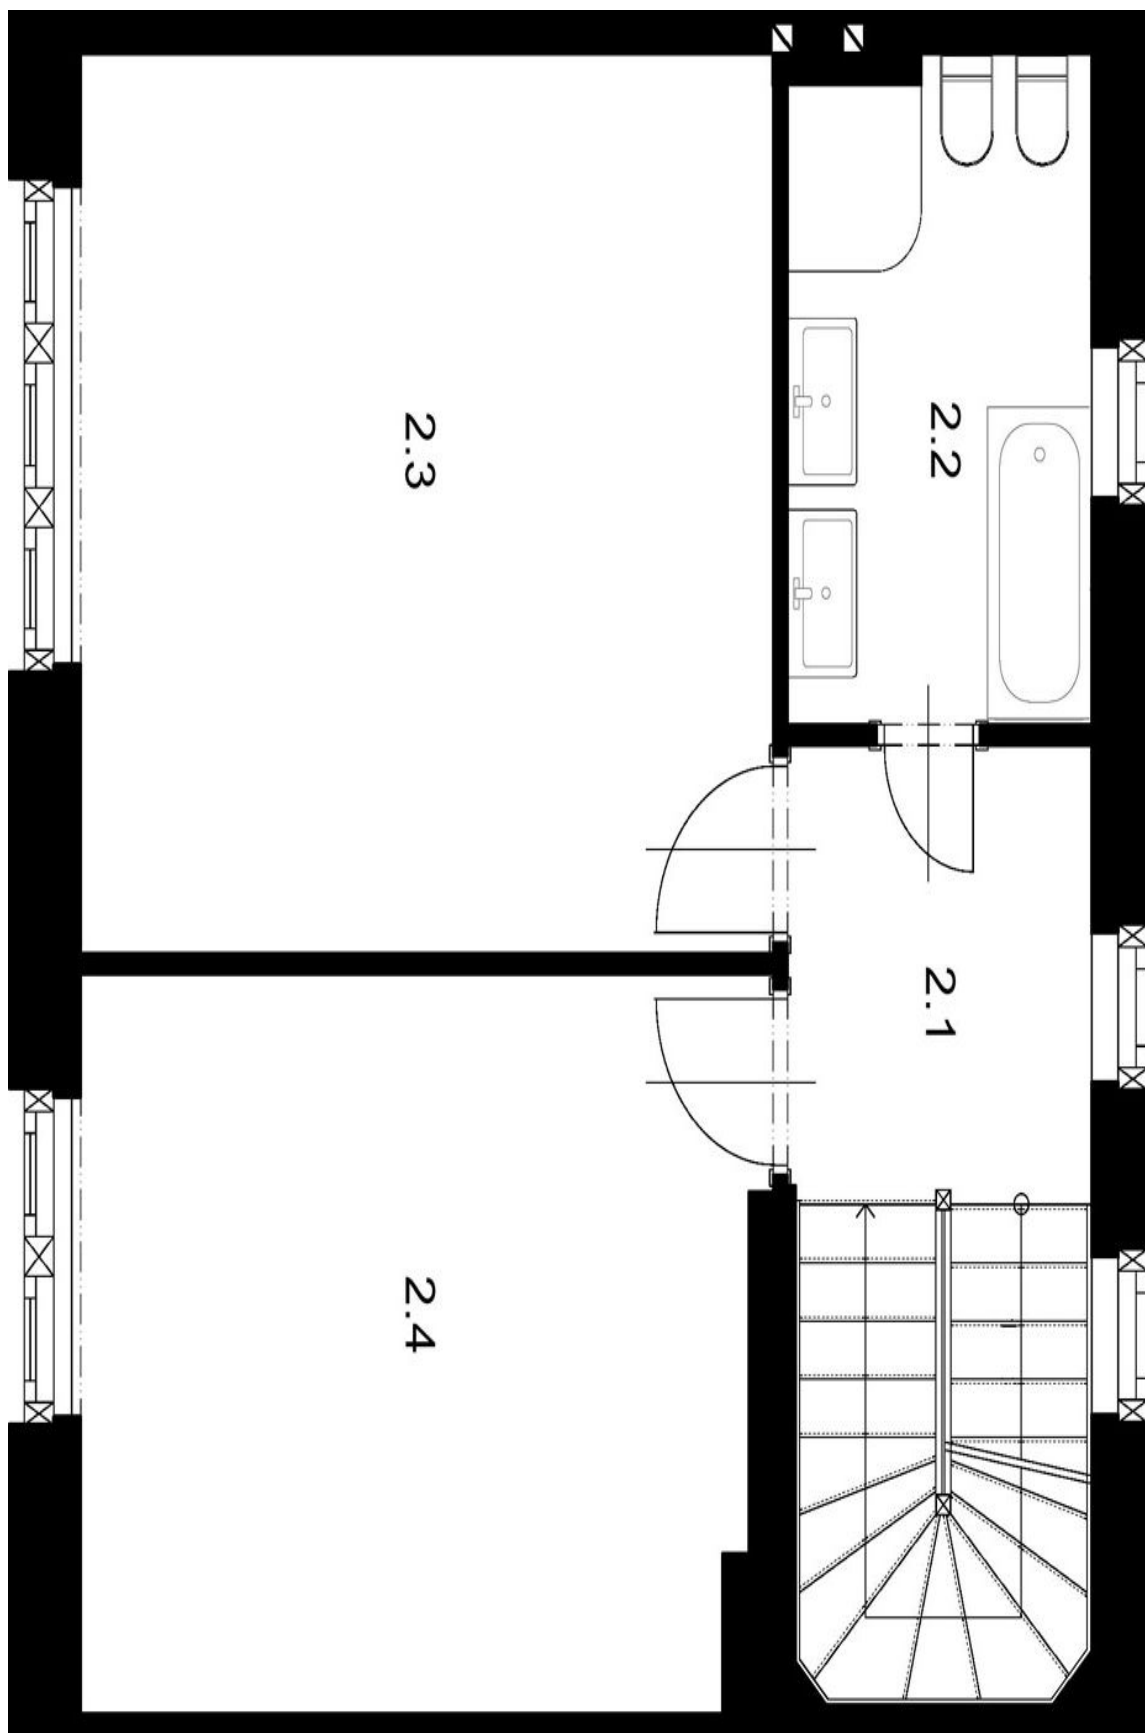

Vila nabízí 5 ložnic a 2 koupelny. V přízemí domu se nachází obývací pokoj, **prosklená**, plně vybavená kuchyň s jídelnou a přístupem na **terasu**, pracovna (příp. ložnice pro hosty), toaleta a vstupní chodba. V 1. patře jsou umístěny dvě ložnice a plně vybavená koupelna, ve 2. patře pak dvě podkrovní **klimatizované** ložnice a koupelna se sprchou a toaletou. V suterénu jsou skladové prostory a technické zázemí.

200 m², Praha 6, Střešovice, Lomená

Pronajato

Rodinný dům 6+kk

200 m², Praha 6, Střešovice, Lomená

Pronajato

Rodinný dům 6+kk

200 m², Praha 6, Střešovice, Lomená

Pronajato