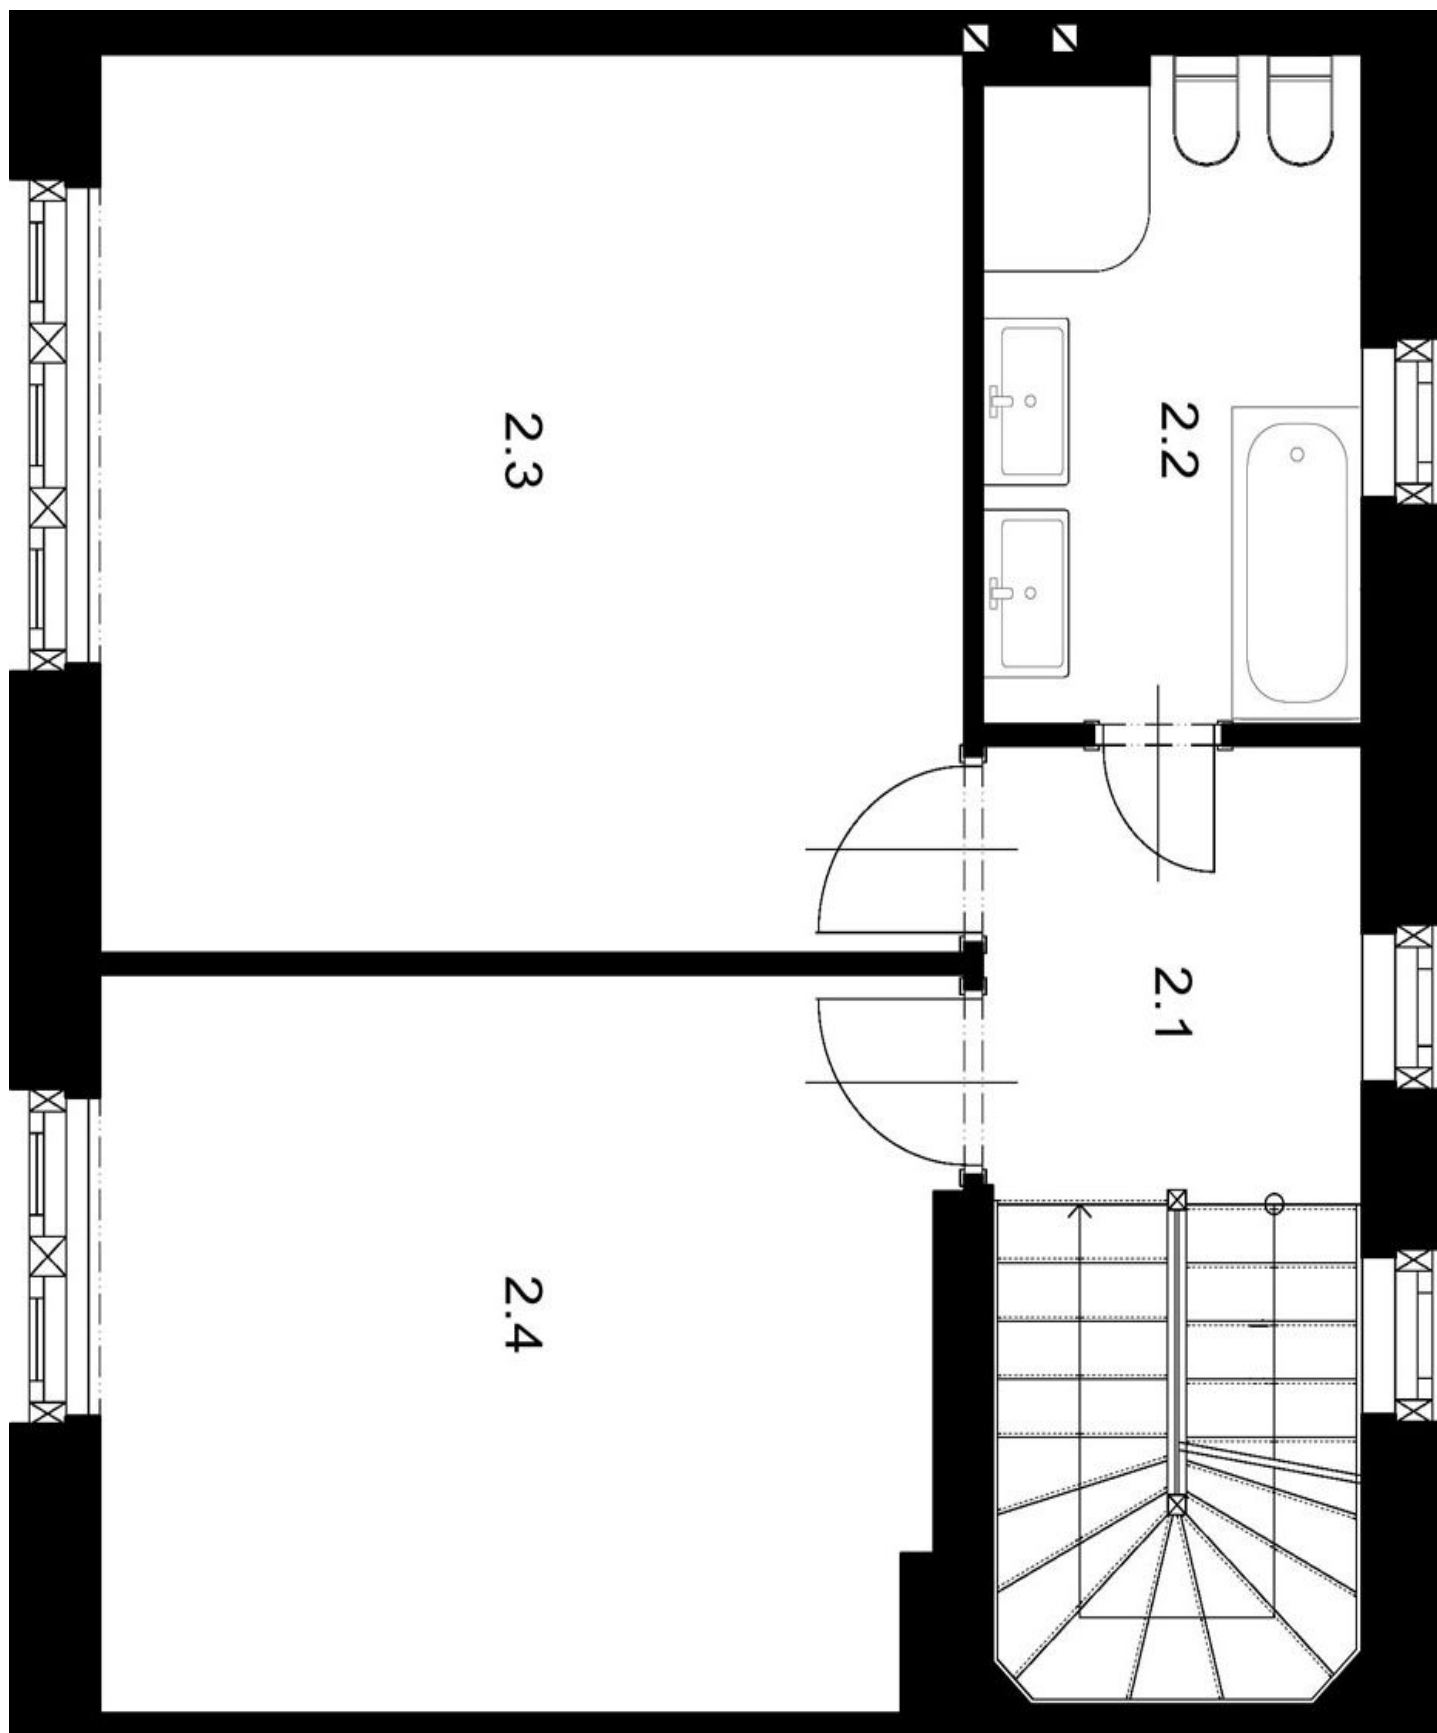

Vila nabízí 5 ložnic a 2 koupelny. V přízemí domu se nachází obývací pokoj, **prosklená**, plně vybavená kuchyň s jídelnou a přístupem na **terasu**, pracovna (příp. ložnice pro hosty), toaleta a vstupní chodba. V 1. patře jsou umístěny dvě ložnice a plně vybavená koupelna, ve 2. patře pak dvě podkrovní **klimatizované** ložnice a koupelna se sprchou a toaletou. V suterénu jsou skladové prostory a technické zázemí.

200 m², Praha 6, Střešovice, Lomená

Pronajato

Rodinný dům 6+kk

200 m², Praha 6, Střešovice, Lomená

Pronajato

Rodinný dům 6+kk

200 m², Praha 6, Střešovice, Lomená

Pronajato