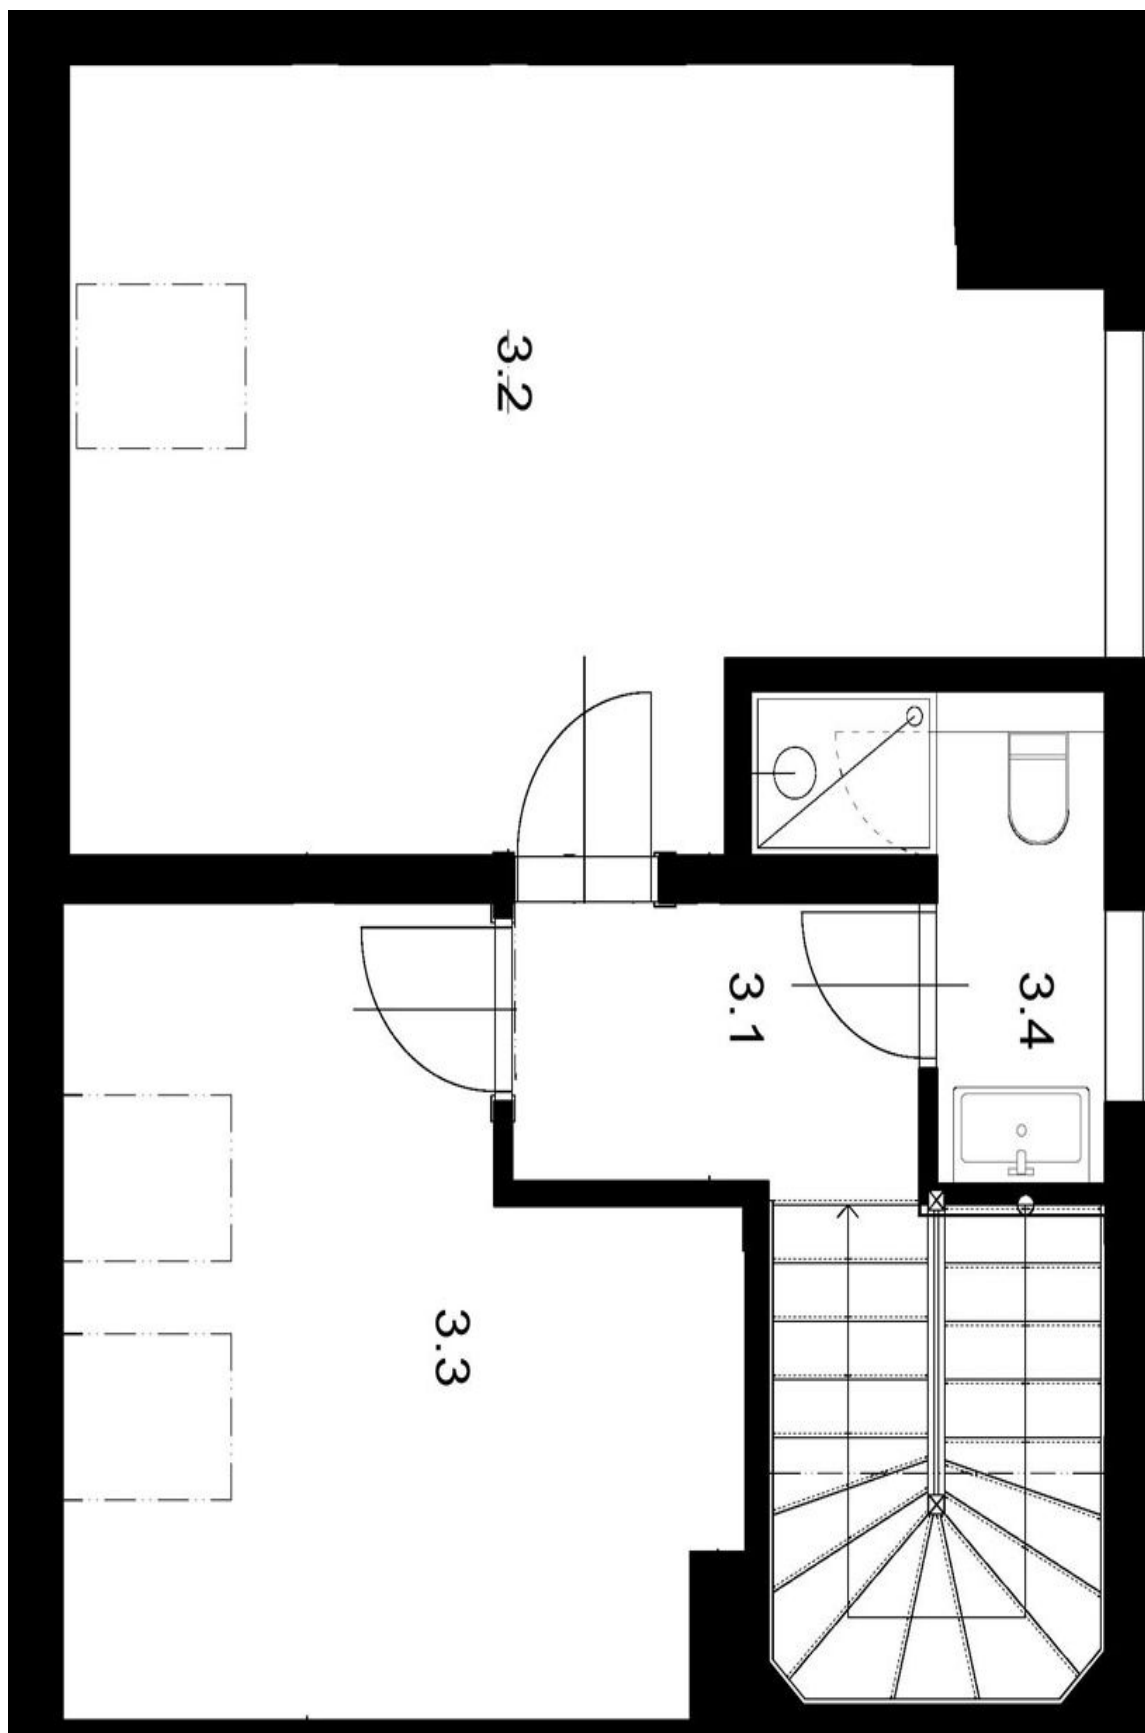

Vila nabízí 5 ložnic a 2 koupelny. V přízemí domu se nachází obývací pokoj, **prosklená**, plně vybavená kuchyň s jídelnou a přístupem na **terasu**, pracovna (příp. ložnice pro hosty), toaleta a vstupní chodba. V 1. patře jsou umístěny dvě ložnice a plně vybavená koupelna, ve 2. patře pak dvě podkrovní **klimatizované** ložnice a koupelna se sprchou a toaletou. V suterénu jsou skladové prostory a technické zázemí.

## Rodinný dům 6+kk

200 m<sup>2</sup>, Praha 6, Střešovice, Lomená

Pronajato