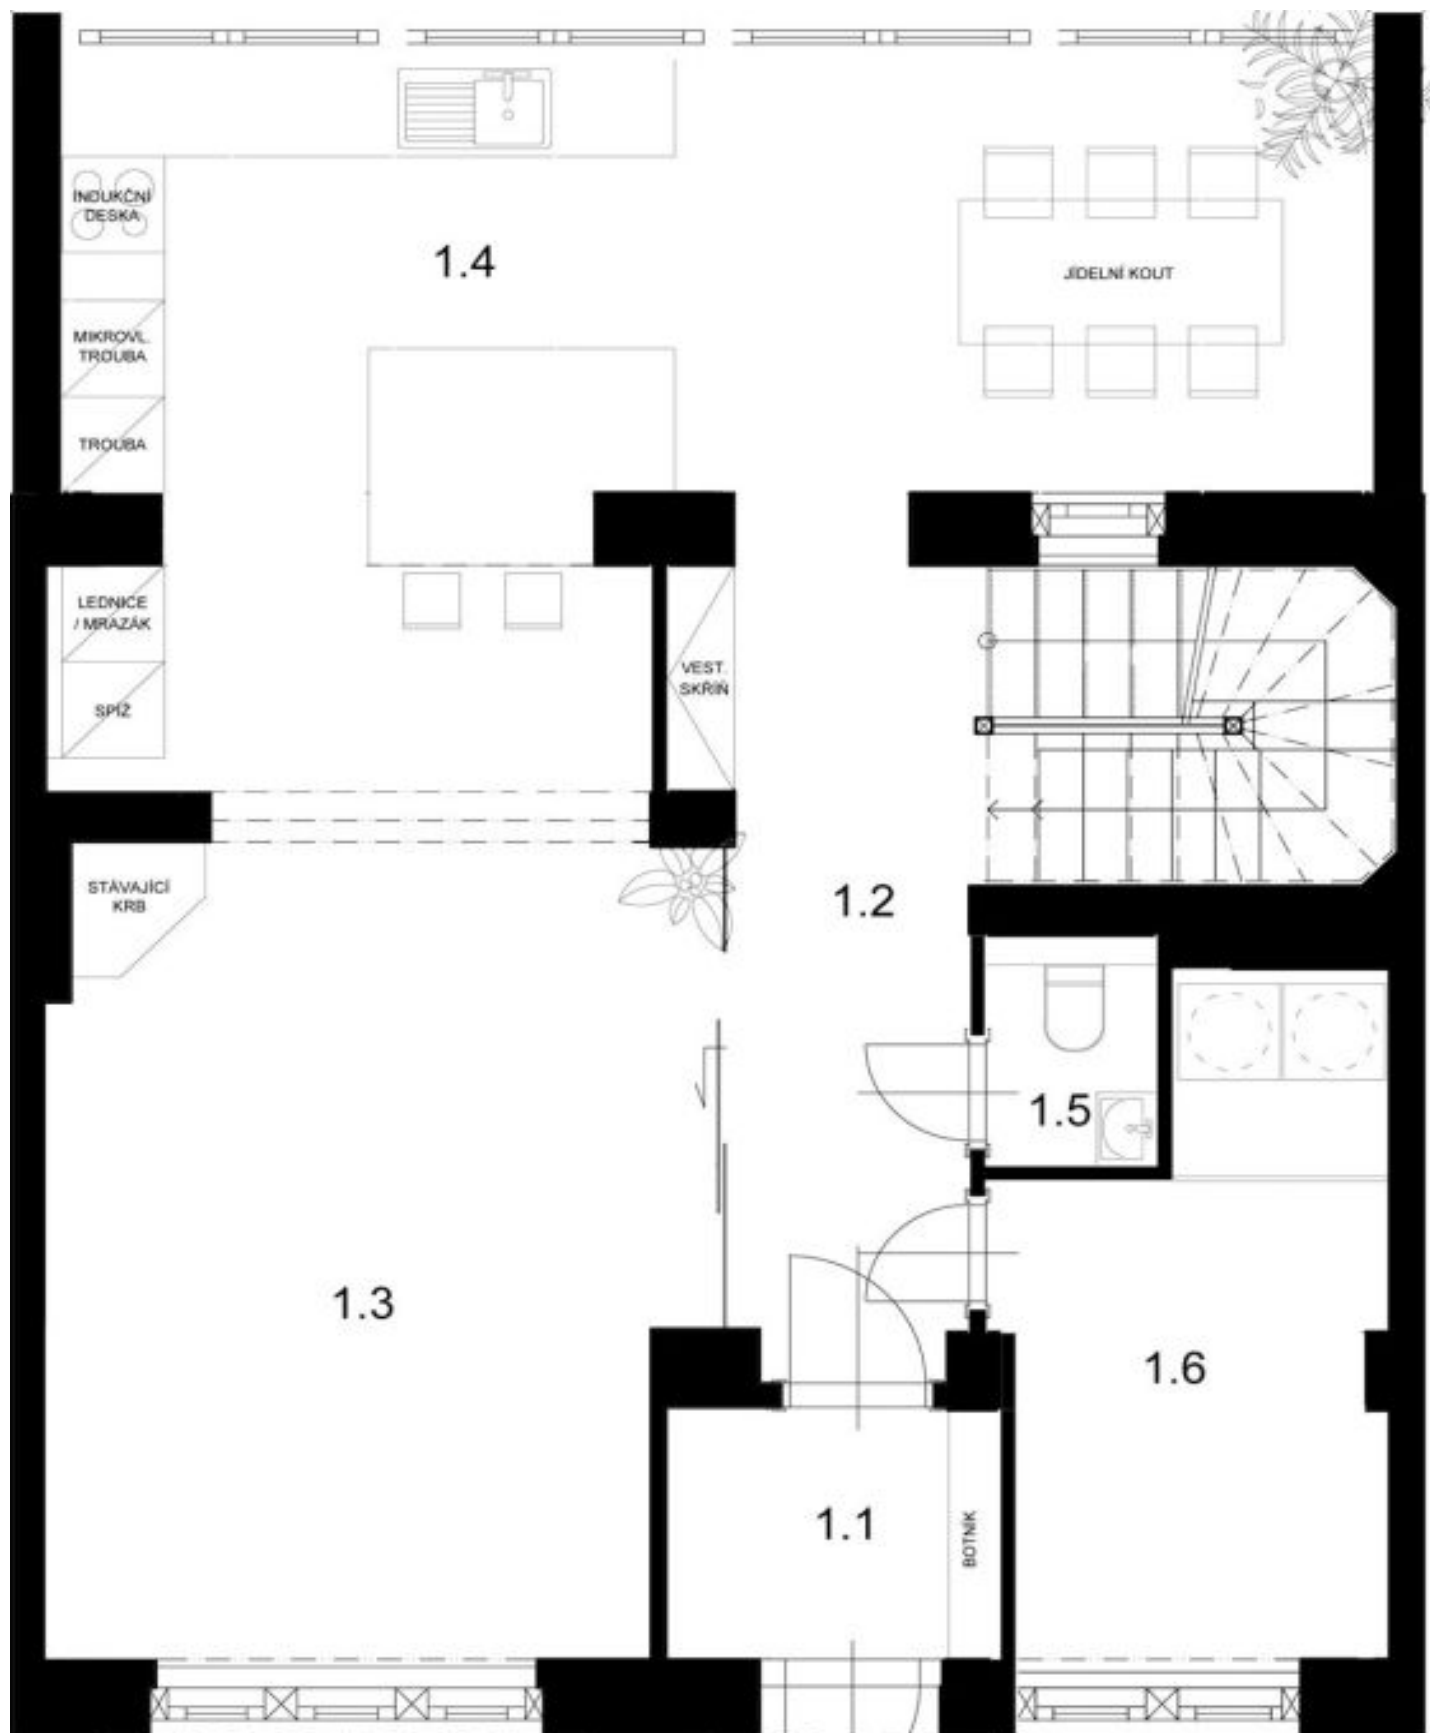

Vila nabízí 5 ložnic a 2 koupelny. V přízemí domu se nachází obývací pokoj, **prosklená**, plně vybavená kuchyň s jídelnou a přístupem na **terasu**, pracovna (příp. ložnice pro hosty), toaleta a vstupní chodba. V 1. patře jsou umístěny dvě ložnice a plně vybavená koupelna, ve 2. patře pak dvě podkrovní **klimatizované** ložnice a koupelna se sprchou a toaletou. V suterénu jsou skladové prostory a technické zázemí.

200 m², Praha 6, Střešovice, Lomená

Pronajato

Rodinný dům 6+kk

200 m², Praha 6, Střešovice, Lomená

Pronajato

Rodinný dům 6+kk

200 m², Praha 6, Střešovice, Lomená

Pronajato

Rodinný dům 6+kk

200 m², Praha 6, Střešovice, Lomená

Pronajato