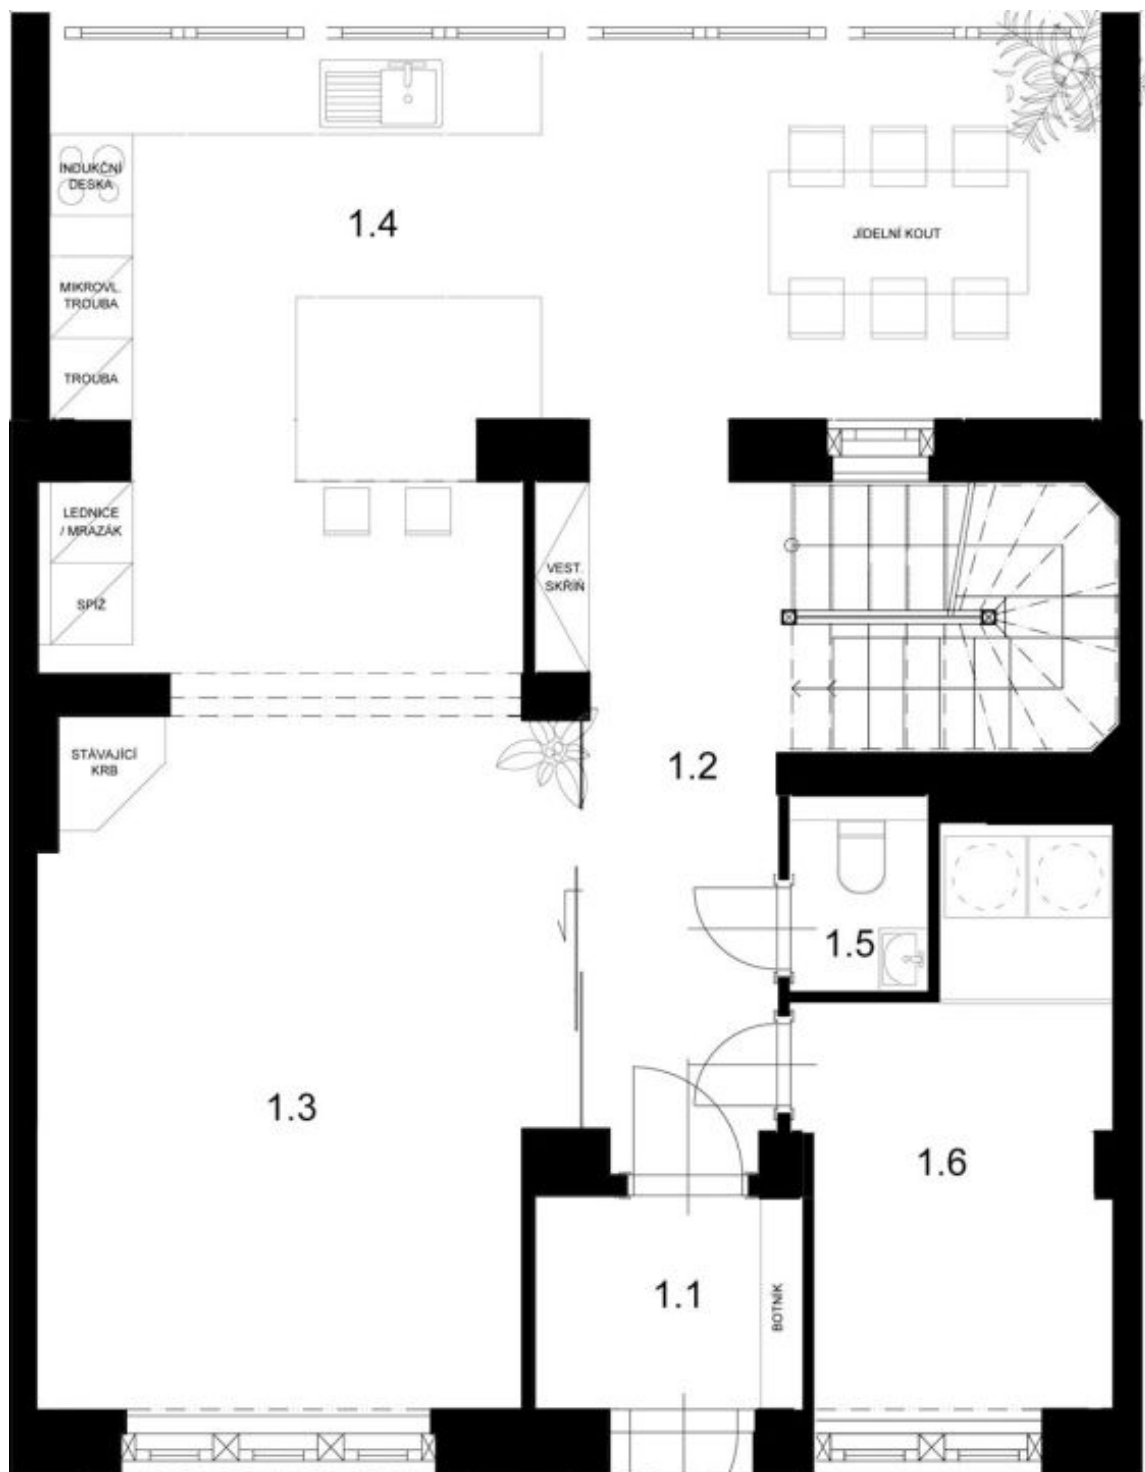

Vila nabízí 5 ložnic a 2 koupelny. V přízemí domu se nachází obývací pokoj, **prosklená**, plně vybavená kuchyň s jídelnou a přístupem na **terasu**, pracovna (příp. ložnice pro hosty), toaleta a vstupní chodba. V 1. patře jsou umístěny dvě ložnice a plně vybavená koupelna, ve 2. patře pak dvě podkrovní **klimatizované** ložnice a koupelna se sprchou a toaletou. V suterénu jsou skladové prostory a technické zázemí.

200 m², Praha 6, Střešovice, Lomená

Pronajato

Rodinný dům 6+kk

200 m², Praha 6, Střešovice, Lomená

Pronajato

Rodinný dům 6+kk

200 m², Praha 6, Střešovice, Lomená

Pronajato

Rodinný dům 6+kk

200 m², Praha 6, Střešovice, Lomená

Pronajato