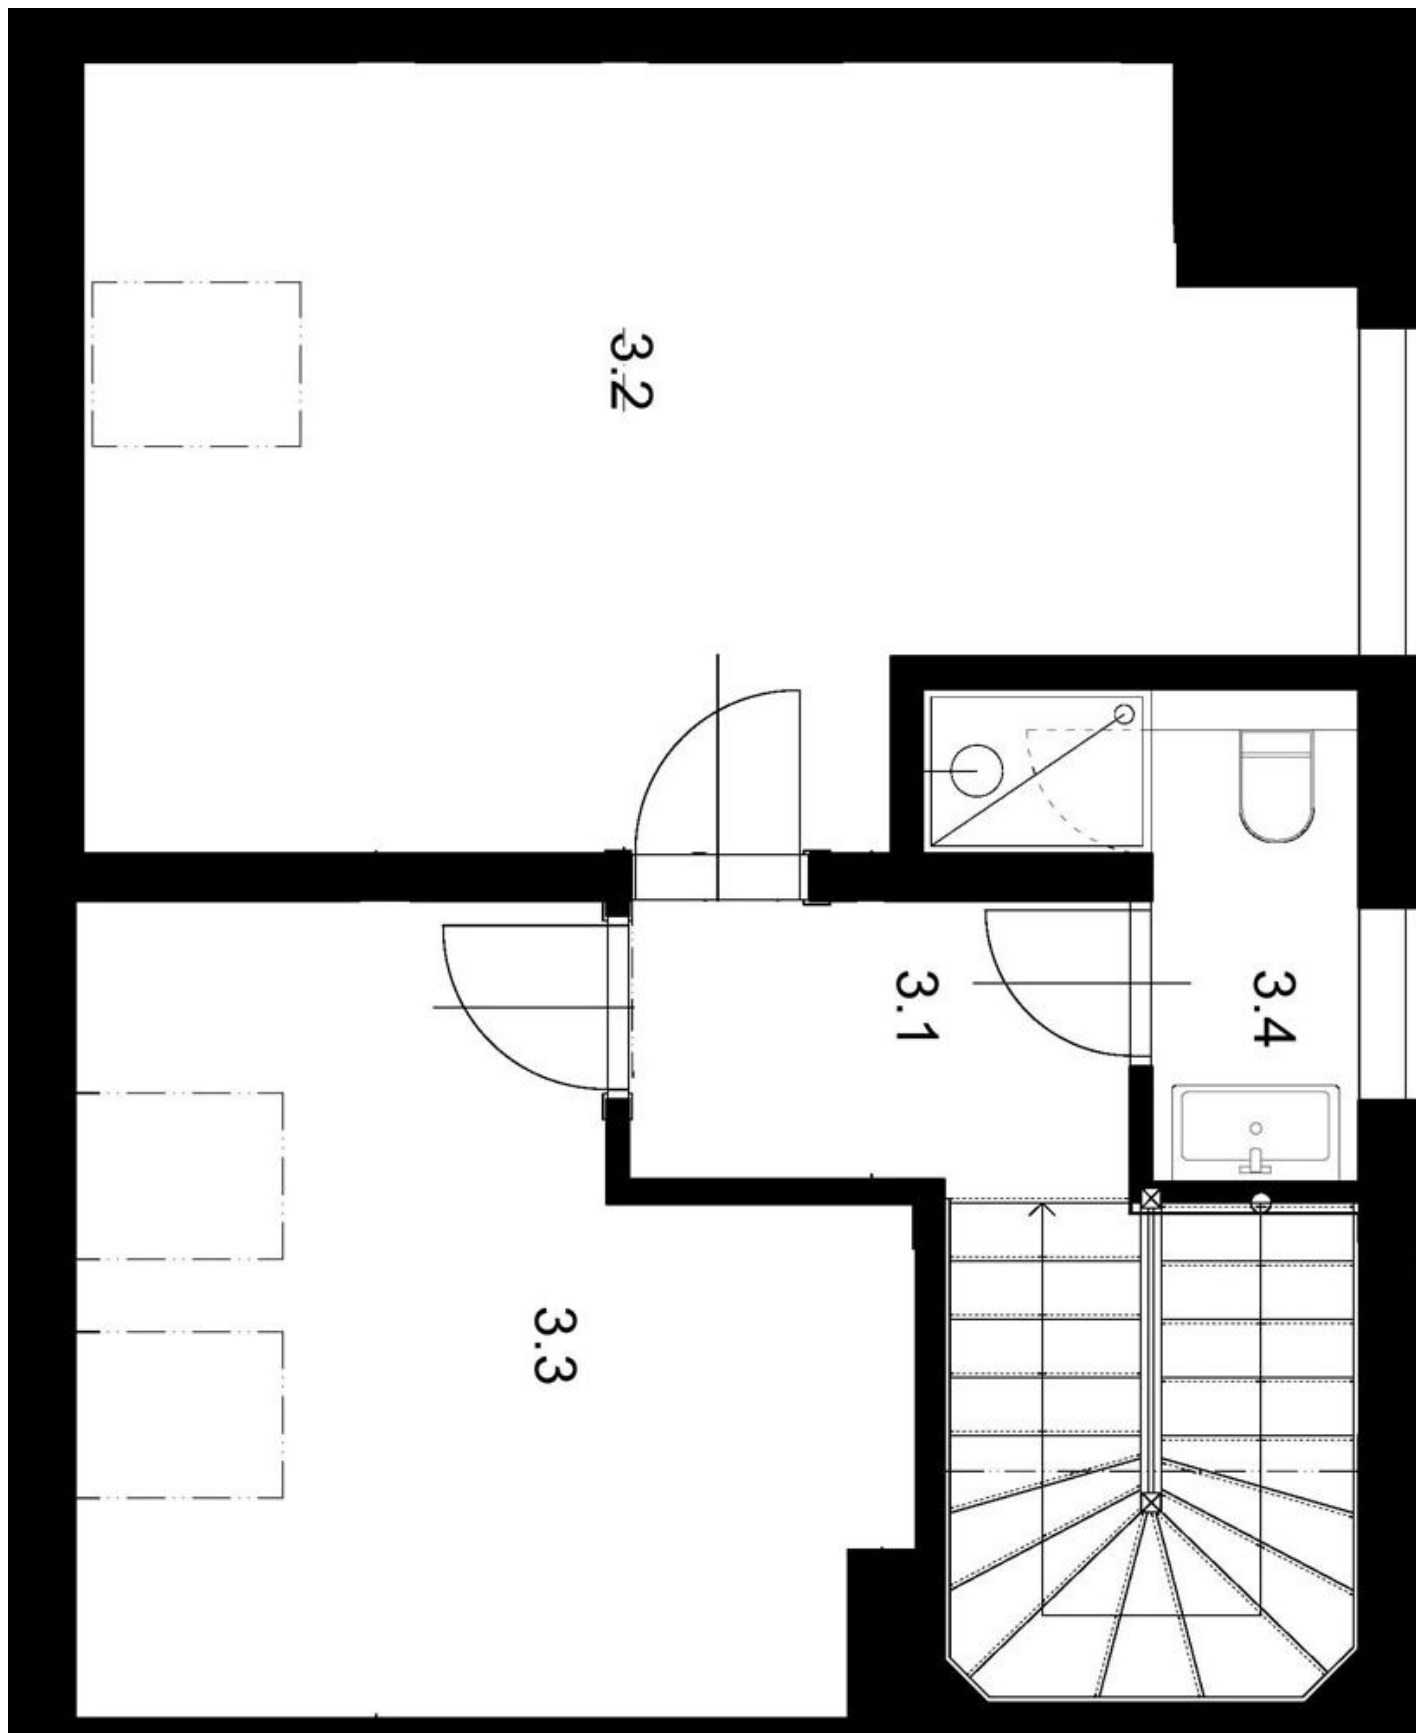

Vila nabízí 5 ložnic a 2 koupelny. V přízemí domu se nachází obývací pokoj, **prosklená**, plně vybavená kuchyň s jídelnou a přístupem na **terasu**, pracovna (příp. ložnice pro hosty), toaleta a vstupní chodba. V 1. patře jsou umístěny dvě ložnice a plně vybavená koupelna, ve 2. patře pak dvě podkrovní **klimatizované** ložnice a koupelna se sprchou a toaletou. V suterénu jsou skladové prostory a technické zázemí.

200 m², Praha 6, Střešovice, Lomená

Pronajato

Rodinný dům 6+kk

200 m², Praha 6, Střešovice, Lomená

Pronajato

Rodinný dům 6+kk

200 m², Praha 6, Střešovice, Lomená

Pronajato

Rodinný dům 6+kk

200 m², Praha 6, Střešovice, Lomená

Pronajato