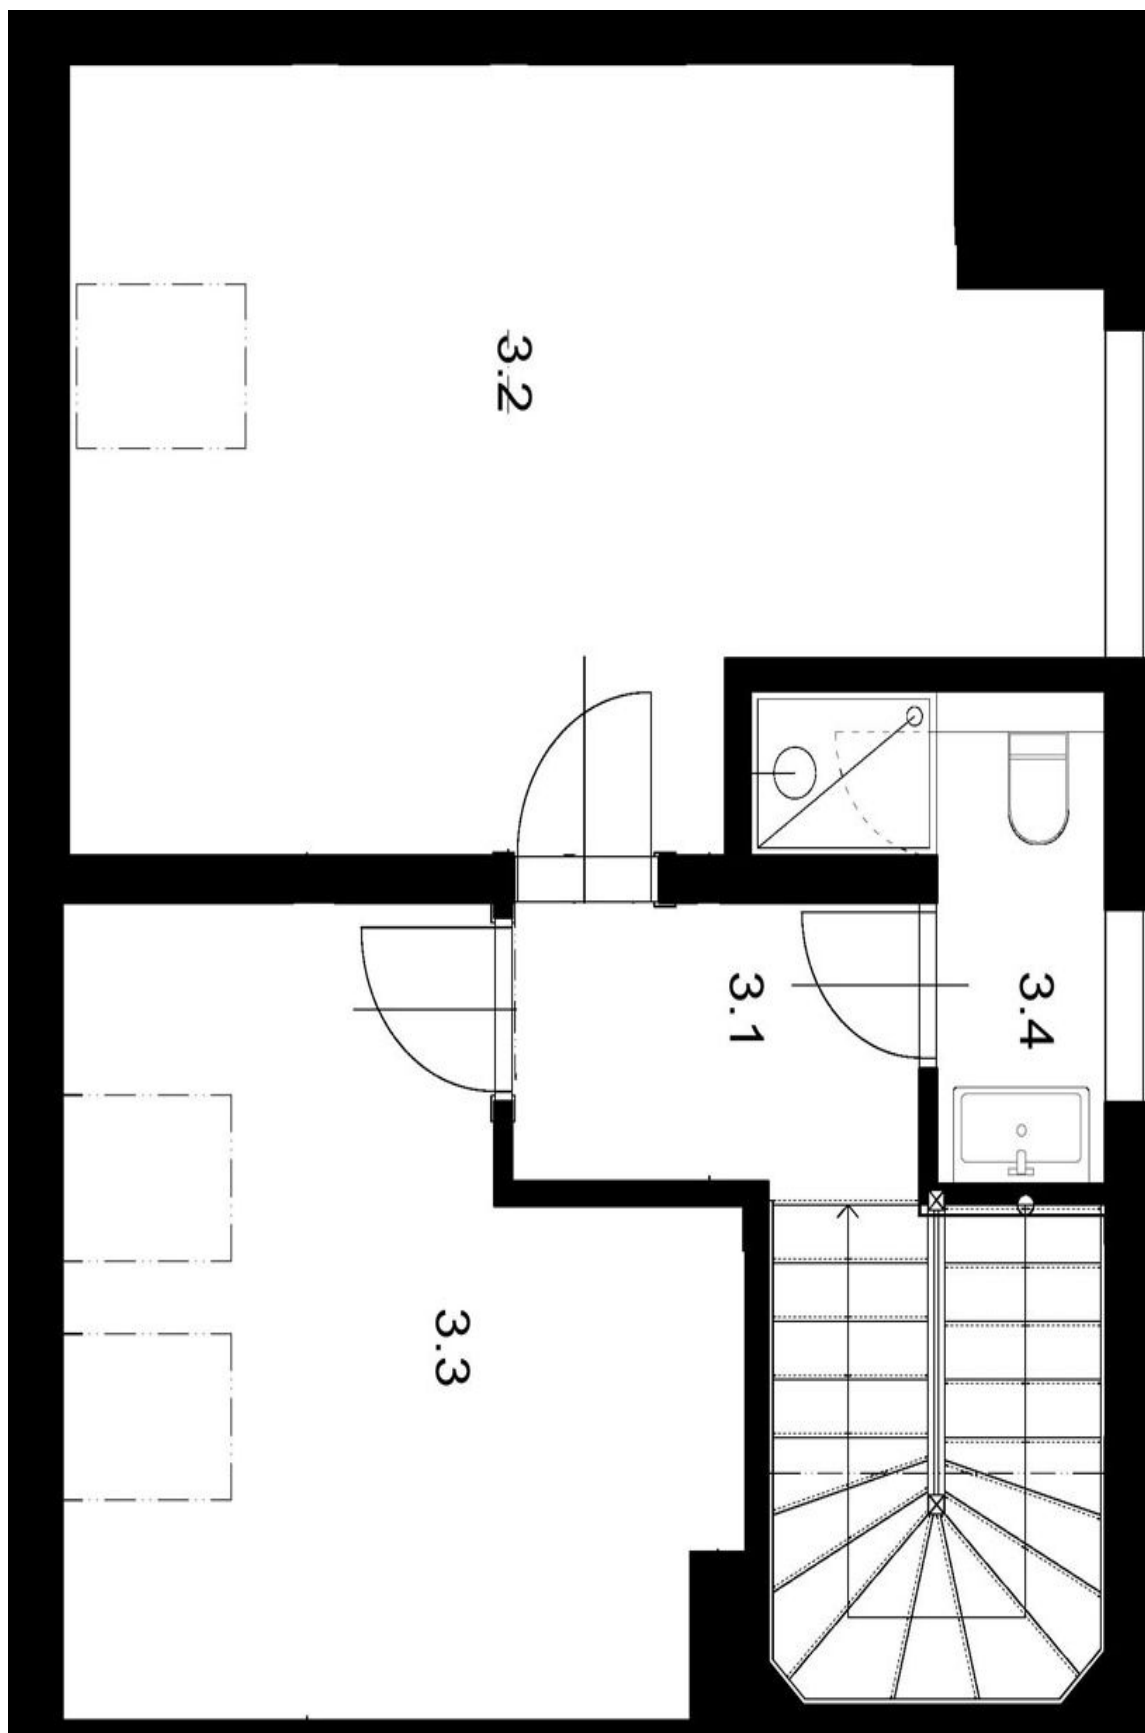

Rodinný dům 6+kk

200 m², Praha 6, Střešovice, Lomená

Pronajato