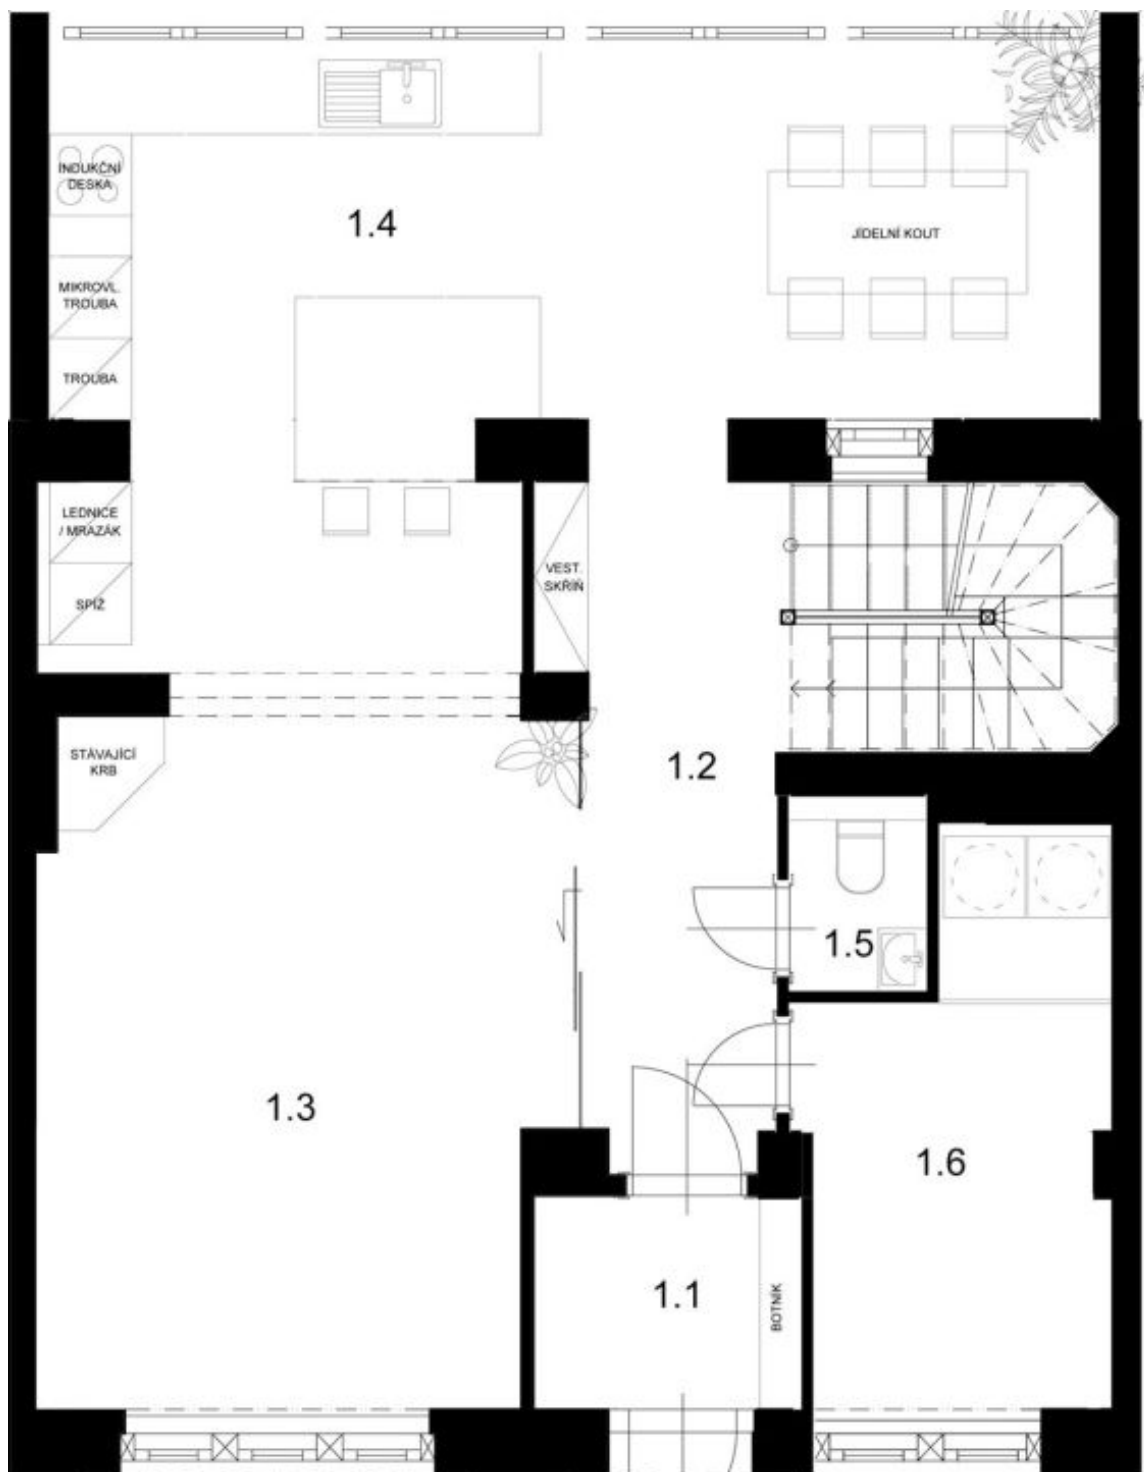

Vila nabízí 5 ložnic a 2 koupelny. V přízemí domu se nachází obývací pokoj, **prosklená**, plně vybavená kuchyň s jídelnou a přístupem na **terasu**, pracovna (příp. ložnice pro hosty), toaleta a vstupní chodba. V 1. patře jsou umístěny dvě ložnice a plně vybavená koupelna, ve 2. patře pak dvě podkrovní **klimatizované** ložnice a koupelna se sprchou a toaletou. V suterénu jsou skladové prostory a technické zázemí.

## Rodinný dům 6+kk

200 m<sup>2</sup>, Praha 6, Střešovice, Lomená

Pronajato