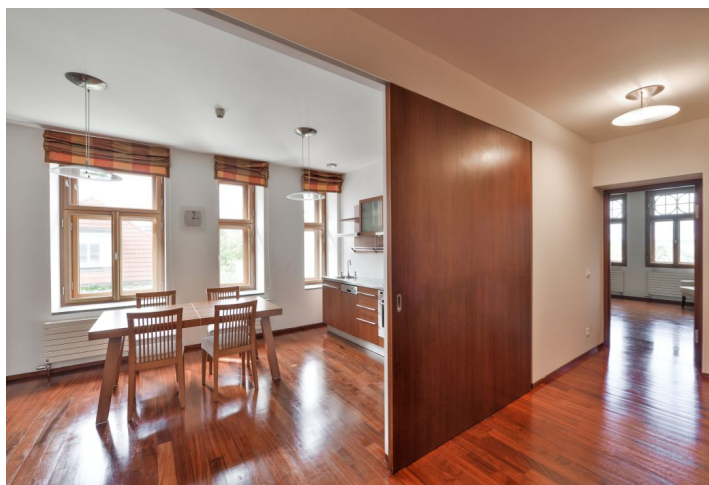

Byt 3+1

133 m², Praha 6, Bubeneč, Pod Kaštany

Pronajato