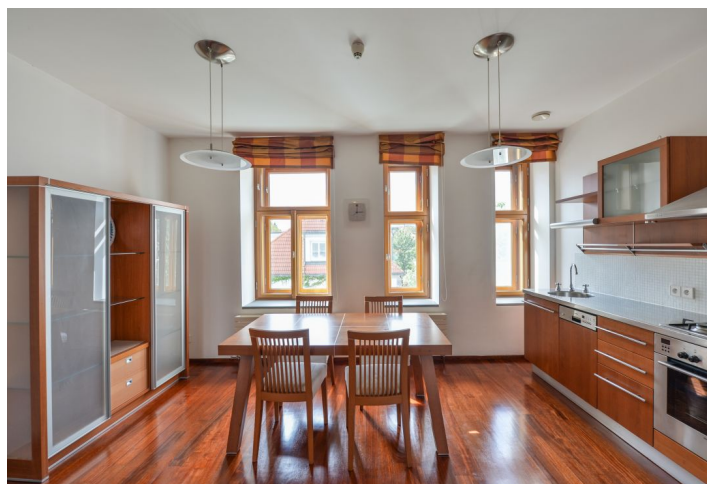

Byt 3+1

133 m², Praha 6, Bubeneč, Pod Kaštany

Pronajato