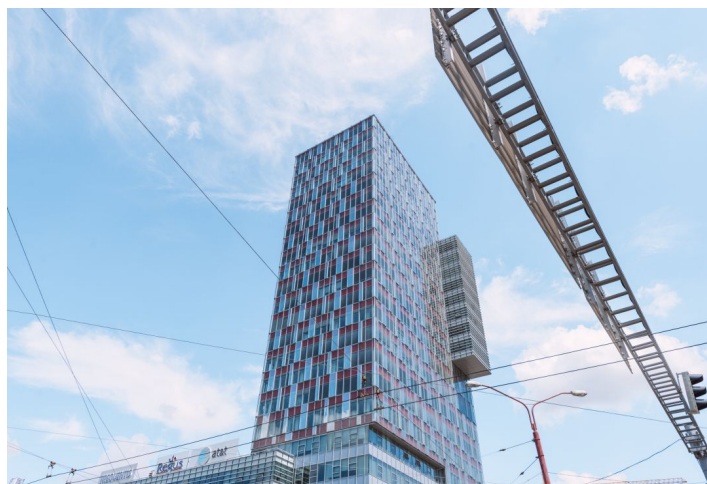

Kancelářské prostory

Bratislava II, Nové Mesto, Karadžičova

12.95 € / m² | 326 Kč / m²