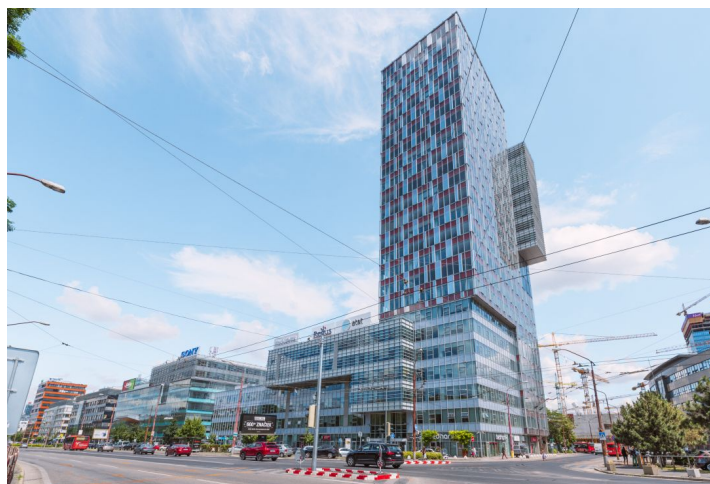

Kancelářské prostory

Bratislava II, Nové Mesto, Karadžičova

12.95 € / m² | 326 Kč / m²

Kancelářské prostory

Bratislava II, Nové Mesto, Karadžičova

12.95 € / m² | 326 Kč / m²

Poplatky za služby	5 EUR za m ² / měsíčně
Plocha k dispozici	576 m ²
Sklep	-
Terasa	190 m ²
Parkování	120 EUR / ps / měsíc
PENB	A
Referenční číslo	34012

Kancelářské prostory k pronájmu v moderním kancelářském komplexu který sestává ze dvou budov, jedné 27. patrové a druhé 8. patrové.

Prostory se vyznačují vysokým standardem, přičemž pro každého nájemce jsou upraveny na míru.

K dispozici je 640 parkovacích míst v podzemních garážích a také 85 venkovních parkovacích míst. Budova poskytuje také širokou paletu maloobchodních provozů. Nacházejí se zde restaurace, kavárny, lékárna, banky a pod.

Lokalita:

Administrativní budova se nachází na Karadžičova ulici v blízkosti centra Bratislavy. Je součástí administrativní zóny. V okolí je situovaných několik kancelářských budov, mezi jinými centrála VÚB, zda budovy CBC II-V. Autobusové nádraží Mlynské Nivy, která pokrývá mezinárodní i vnitrostátní trasy, se nachází v těsné blízkosti budov. Zóna je také dobře pokryta službami městské hromadné dopravy, se snadnou dostupností do centra města, jakož i do ostatních městských částí.