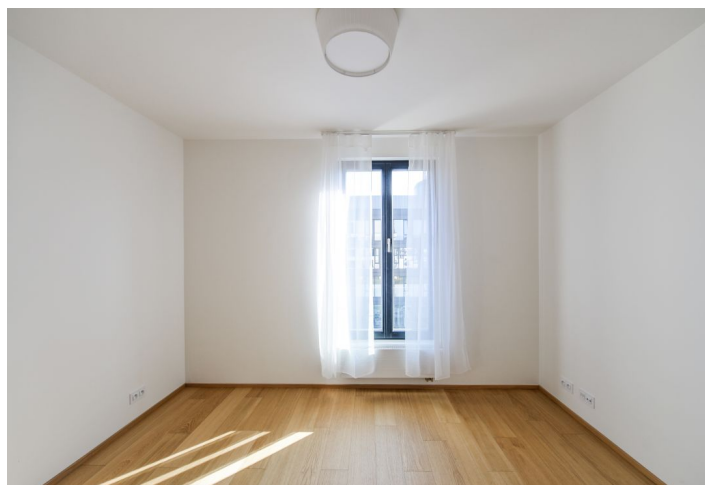

Byt 2+kk

57 m², Praha 5, Jinonice, Kačírková

Pronajato