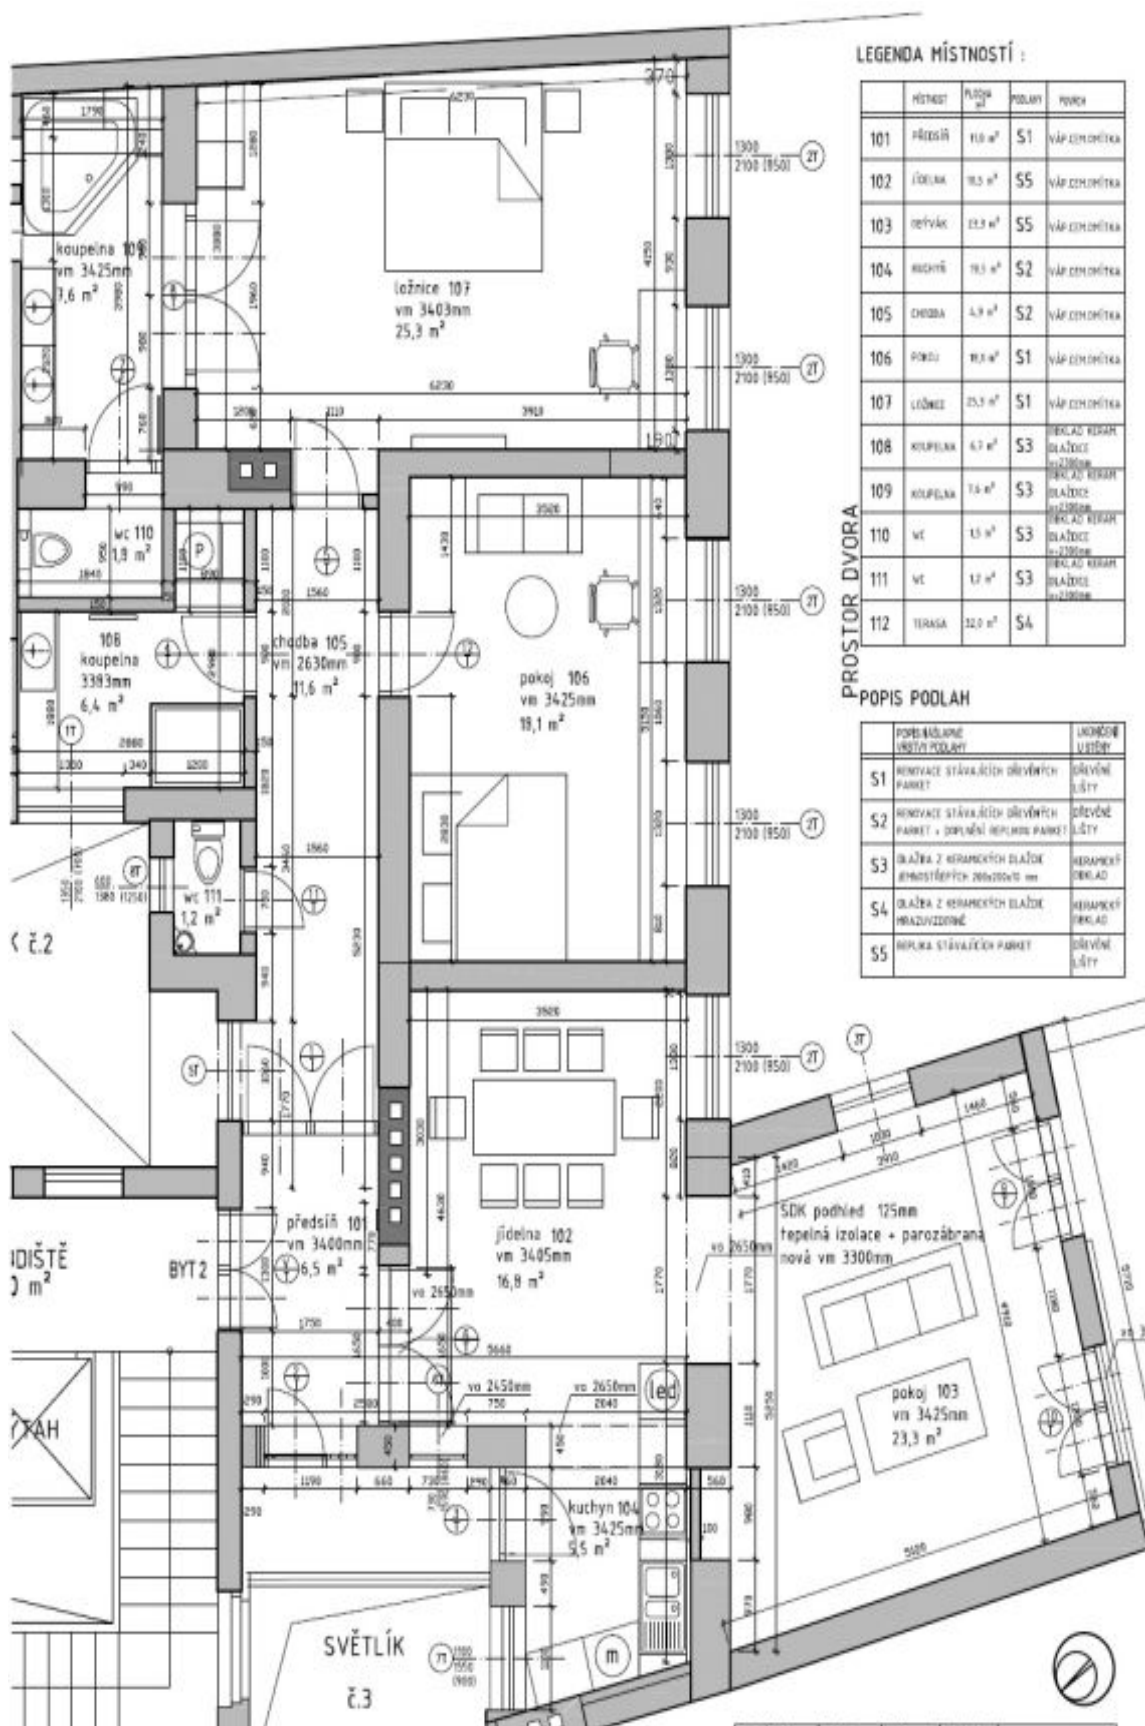

Byt 3+kk

131 m², Praha 1, Staré Město, Železná

Pronajato

Byt 3+kk

131 m², Praha 1, Staré Město, Železná

Pronajato

Celková plocha	163 m ²
Podlahová plocha*	131 m ²
Terasa	32 m ²
Parkování	-
Sklep	-
PENB	G
Referenční číslo	340
K dispozici od	lhned

Interiér bytu tvoří prostorný obývací pokoj s terasou orientovanou do půvabného vnitrobloku s výhledem na věž Staroměstské radnice, otevřená jídelna s plně vybaveným kuchyňským koutem a balkonem do dvora, 2 ložnice, en-suite koupelna s vanou a toaletou, koupelna se sprchovým koutem, toaleta a vstupní hala.

* Výměra jednotky dle občanského zákoníku.

Plocha je tvořena součtem celé plochy jednotky a ohraničená obvodovými zdmi.

Byt 3+kk

131 m², Praha 1, Staré Město, Železná

Pronajato

LEGENDA MÍSTNOSTÍ :

ČÍSLO	NÁZEV	PLOCHA m ²	PODLAH	POKRY
101	PŘEDSÍŇ	11,0	S1	VÁP. CEMENTOVÁ
102	JÍDELNA	16,8	S5	VÁP. CEMENTOVÁ
103	OBÝVĚŇ	23,3	S5	VÁP. CEMENTOVÁ
104	KUCHYŇ	9,5	S2	VÁP. CEMENTOVÁ
105	CHODBA	4,9	S2	VÁP. CEMENTOVÁ
106	POKJ	18,1	S1	VÁP. CEMENTOVÁ
107	LOŽNICE	25,3	S1	VÁP. CEMENTOVÁ
108	KOUPELNA	6,4	S3	BEKLAČ KERAH BLAŽICE h=230mm
109	KOUPELNA	1,9	S3	BEKLAČ KERAH BLAŽICE h=230mm
110	WC	1,9	S3	BEKLAČ KERAH BLAŽICE h=230mm
111	WC	1,2	S3	BEKLAČ KERAH BLAŽICE h=230mm
112	TERASA	12,0	S4	