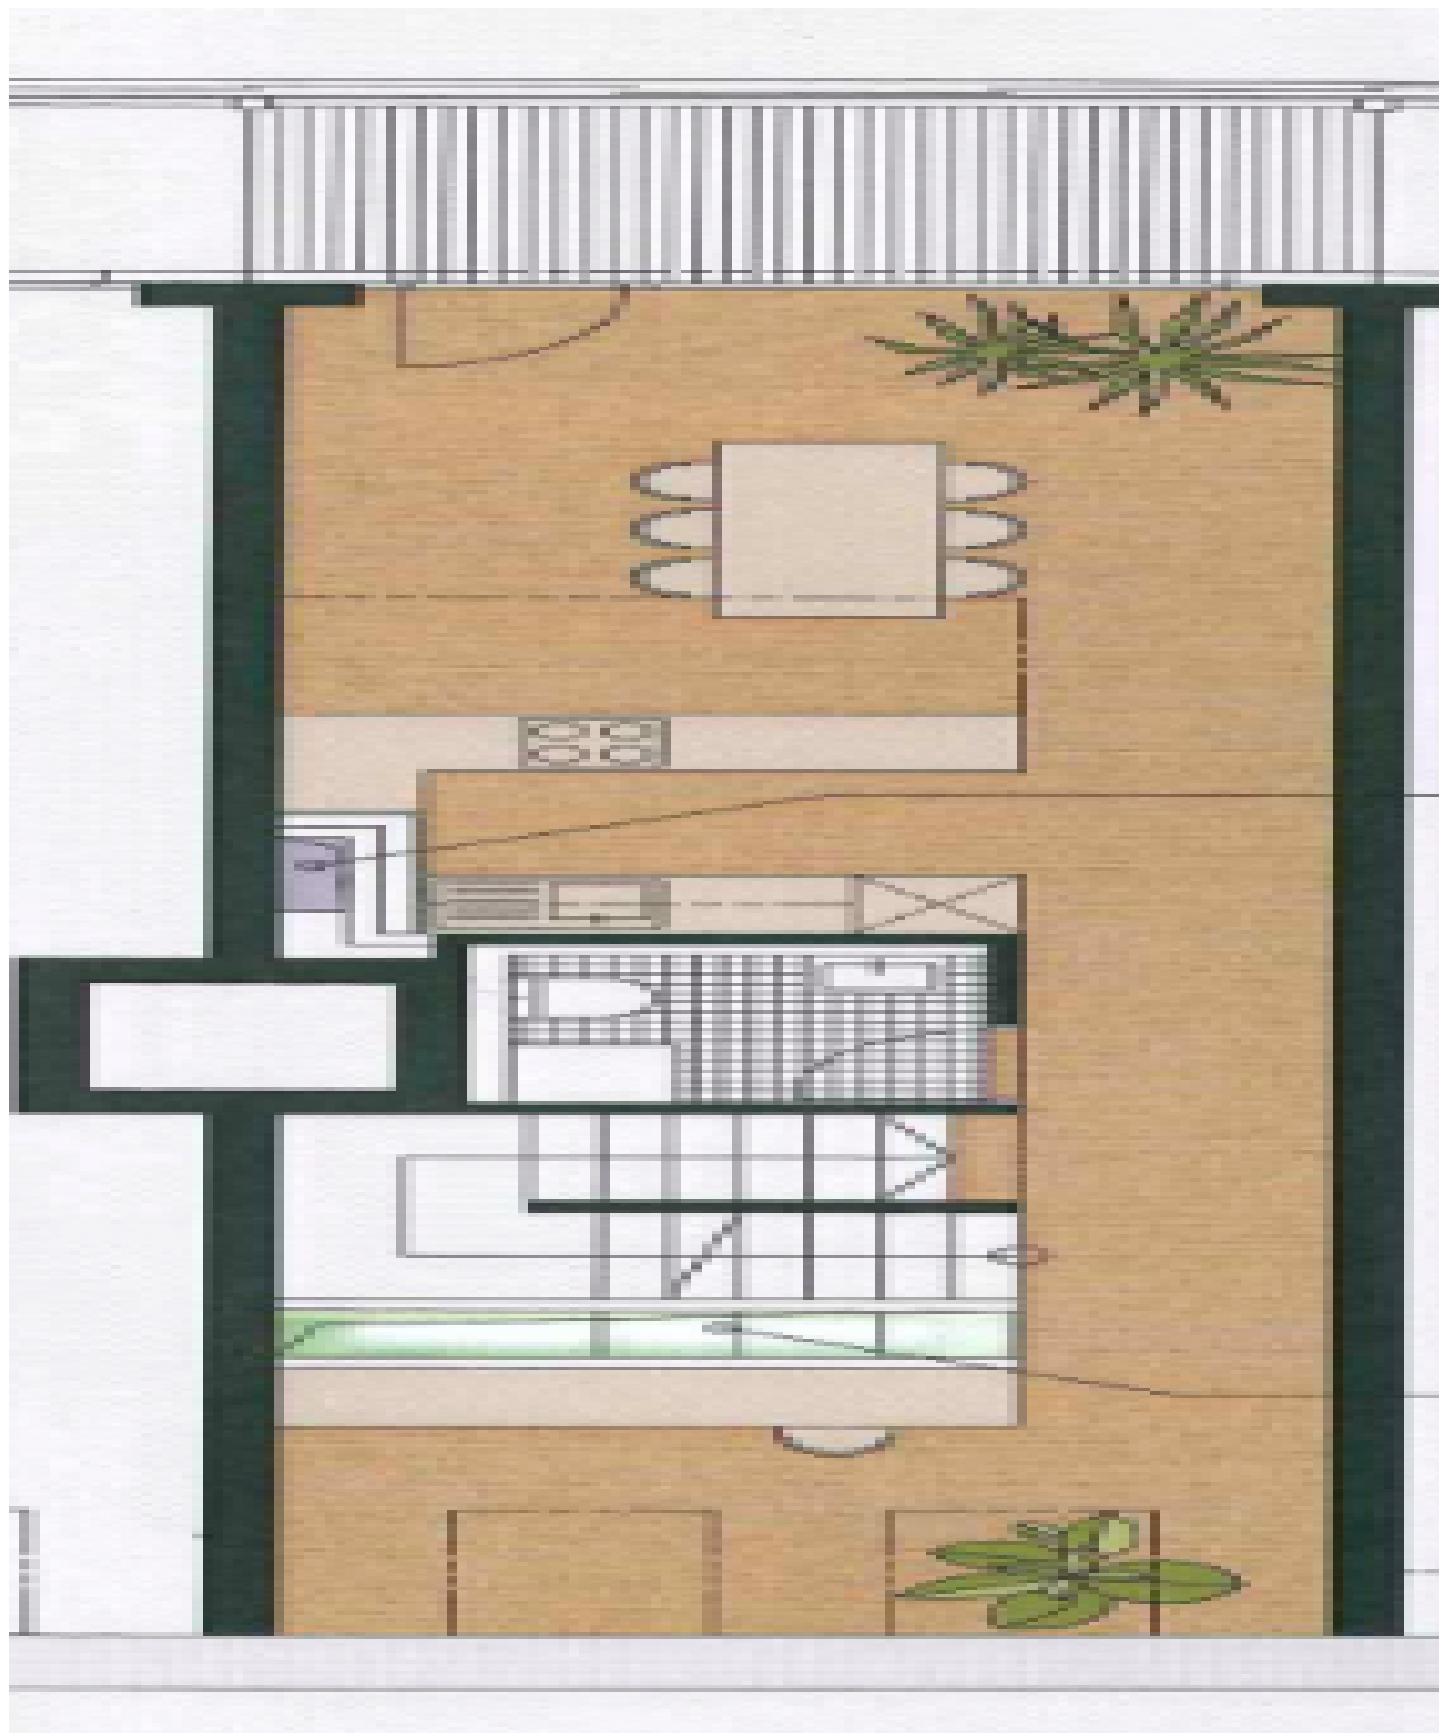

Tento tříúrovňový loft nabízí ve vstupní úrovni (5. NP) 2 ložnice, koupelnu, šatnu, zádveří a schodiště. V mezipatře (6. NP) je obývací pokoj s kuchyní a jihozápadní lodžii, pracovní kout, WC a schodiště. Nejvyšší podlaží (7. NP) je vyhrazeno pro hlavní ložnici s koupelnou, šatnou a **terasou**.

Součástí **standardu** jsou **dřevěné podlahy**, okna jsou dřevěné repliky původních na straně do ulice a velkoformátová směrem do **zahrady**. Kuchyňská linka na míru má **kamennou pracovní desku** a vestavné spotřebiče. Vytápění centrální plynové. V domě je **nonstop ostraha** a kamerový systém. Kupní cena zahrnuje **hlídané garážové stání** a **sklep**. Obyvatelé mohou využívat **privátní uzavřenou zahradu**.

Interiér 118,63 m², lodžie 7,28 m², terasa 7,36 m²

Kromě běžných prohlídek nemovitostí nabízíme také **videoprohlídky v reálném čase** přes WhatsApp, FaceTime, Messenger, Skype ad.

* Výměra jednotky dle občanského zákoníku.

Plocha je tvořena součtem celé plochy jednotky a ohraničená obvodovými zdmi.

Byt 4+kk

119 m², Praha 8, Karlín, Šaldova

Prodáno

Byt 4+kk

119 m², Praha 8, Karlín, Šaldova

Prodáno

Byt 4+kk