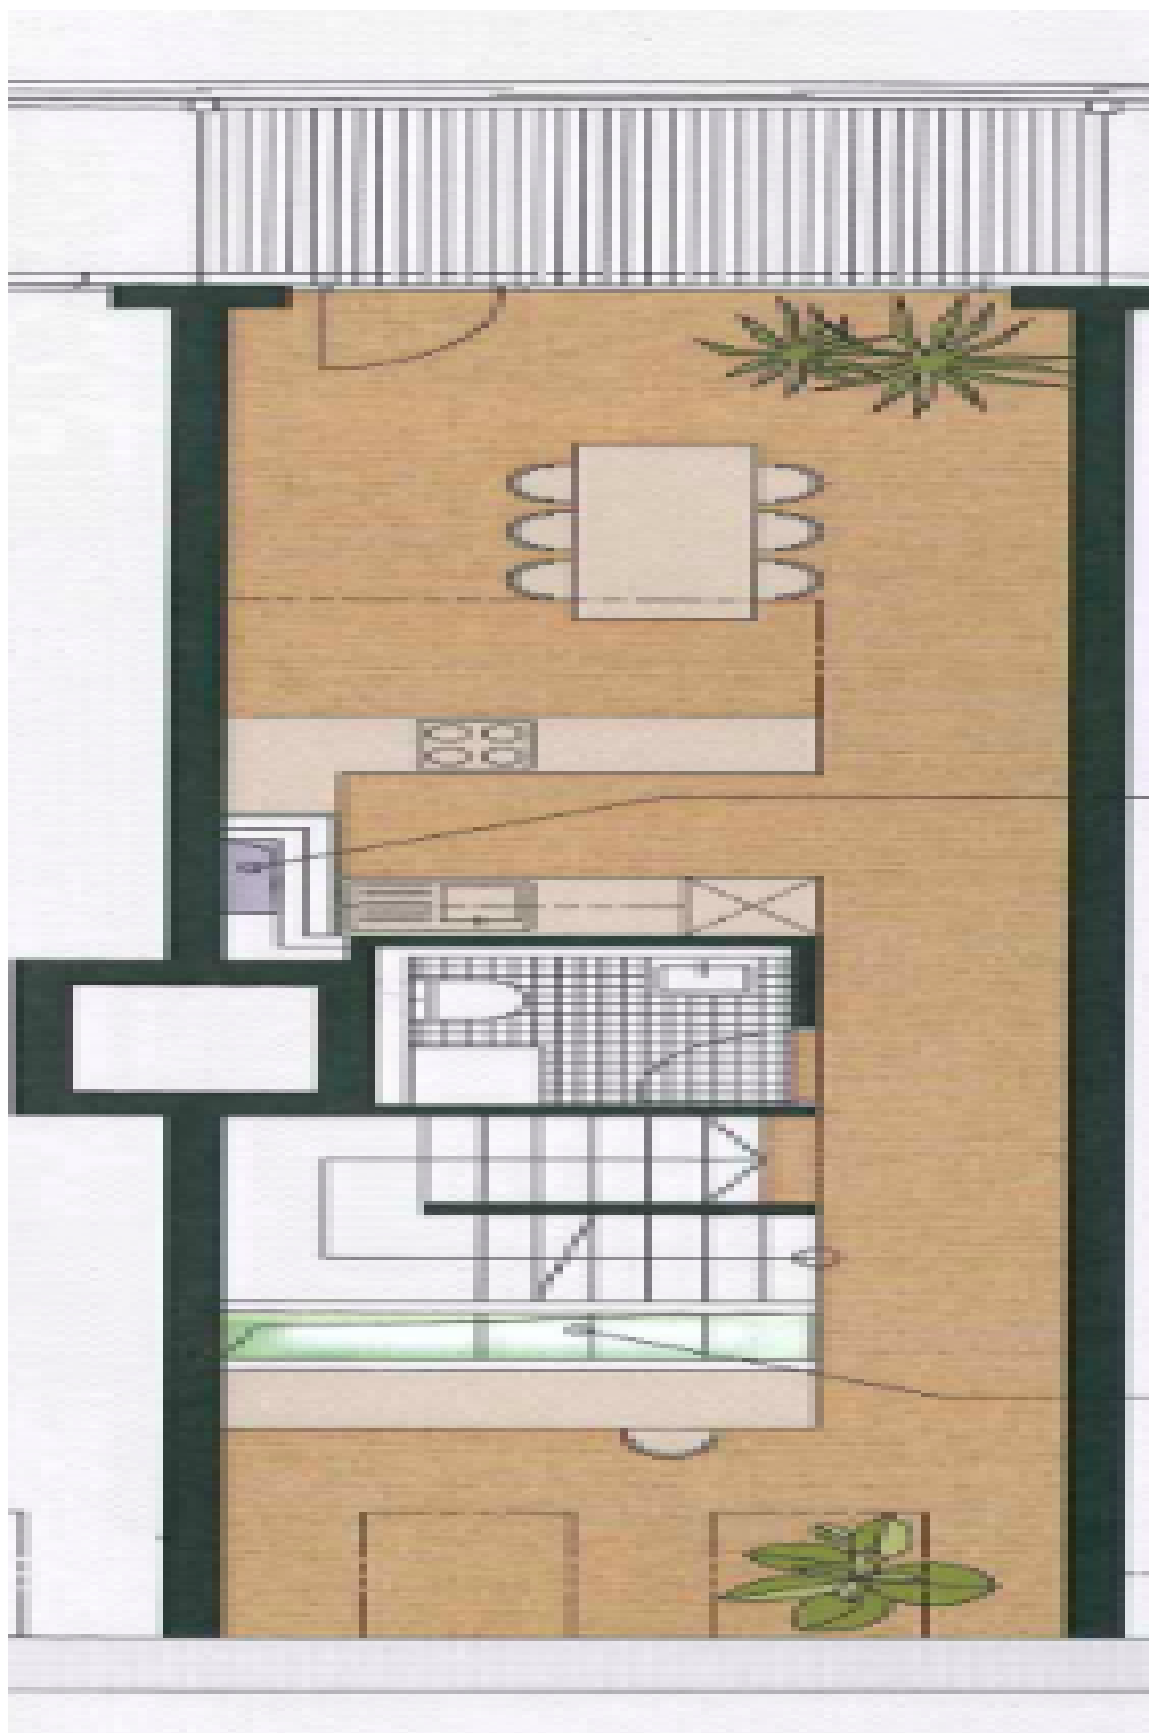

Byt 4+kk

119 m², Praha 8, Karlín, Šaldova

Prodáno

Byt 4+kk

119 m², Praha 8, Karlín, Šaldova**Prodáno**

Celková plocha	133 m ²
Podlahová plocha*	119 m ²
Terasa	7 m ²
Lodžie	7 m ²
Parkování	1 garážové stání
Sklep	Ano
PENB	C
Referenční číslo	33957

Tento tříúrovňový loft nabízí ve vstupní úrovni (5. NP) 2 ložnice, koupelnu, šatnu, zádveří a schodiště. V mezipatře (6. NP) je obývací pokoj s kuchyní a jihozápadní lodžii, pracovní kout, WC a schodiště. Nejvyšší podlaží (7. NP) je vyhrazeno pro hlavní ložnici s koupelnou, šatnou a **terasou**.

Součástí **standardu** jsou **dřevěné podlahy**, okna jsou dřevěné repliky původních na straně do ulice a velkoformátová směrem do **zahrady**. Kuchyňská linka na míru má **kamennou pracovní desku** a vestavné spotřebiče. Vytápění centrální plynové. V domě je **nonstop ostraha** a kamerový systém. Kupní cena zahrnuje **hlídané garážové stání** a **sklep**. Obyvatelé mohou využívat **privátní uzavřenou zahradu**.

Plocha je tvořena součtem celé plochy jednotky a ohraničená obvodovými zdmi.

Byt 4+kk

119 m², Praha 8, Karlín, Šaldova

Prodáno

Byt 4+kk

119 m², Praha 8, Karlín, Šaldova

Prodáno

Byt 4+kk