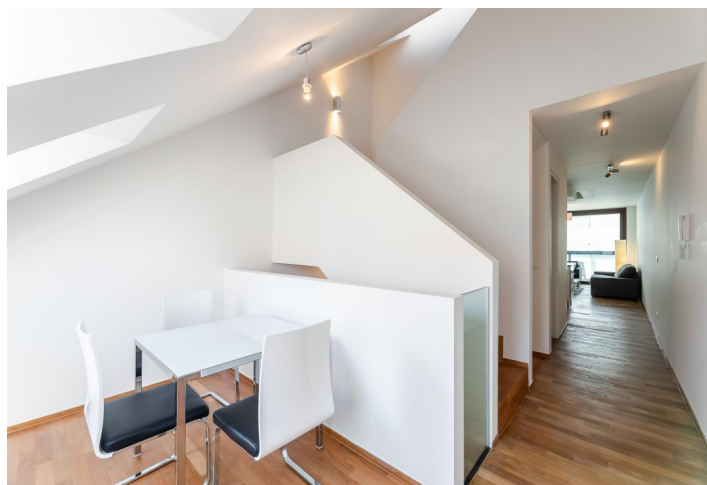

Byt 4+kk

119 m², Praha 8, Karlín, Šaldova

Prodáno