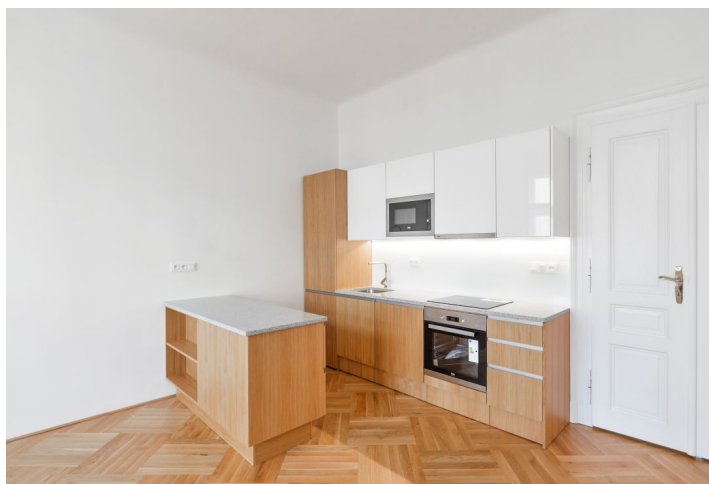

Byt 3+kk

74 m², Praha 1, Josefov, Maiselova

Pronajato

Byt 3+kk

74 m², Praha 1, Josefov, Maiselova

Pronajato

Celková plocha	74 m ²
Parkování	-
Sklep	-
PENB	G
Referenční číslo	33929
K dispozici od	lhned

Nabízíme k pronájmu nově kompletně zrekonstruovaný byt v atraktivní lokalitě v centru historické Prahy. Byt s přímým výhledem na Maiselovu synagogu leží ve 3. patře citlivě zrekonstruovaného secesního domu z r. 1902 s výtahem a kamerovým systémem v bezprostředním sousedství prestižní Pařížské ulice. Lokalita s širokou nabídkou kvalitních restaurací, kaváren, luxusních obchodů, s výbornou dopravní dostupností, pár minut chůze od Staroměstského náměstí a nábřeží Vltavy.

Byt tvoří obývací pokoj s plně vybavenou kuchyní a výhledem na Maiselovu synagogu, 2 samostatné ložnice orientované do klidného vnitrobloku, koupelna se sprchovým koutem a toaletou a prostorná vstupní hala.