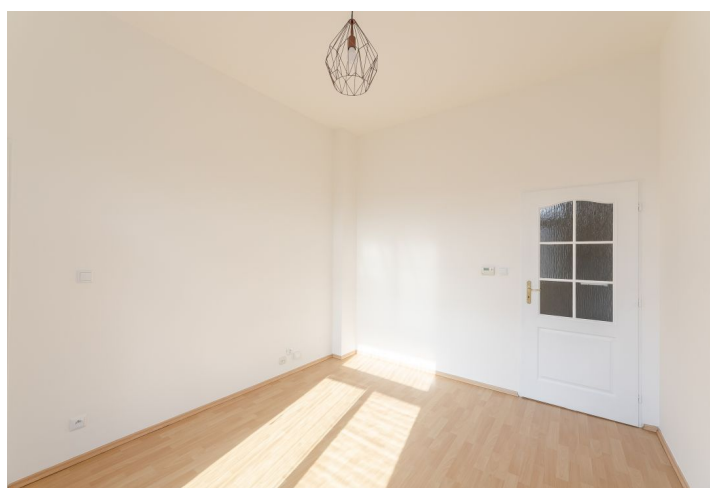

Byt 2+kk

Pronajato

43 m², Praha 10, Vršovice, Moskevská