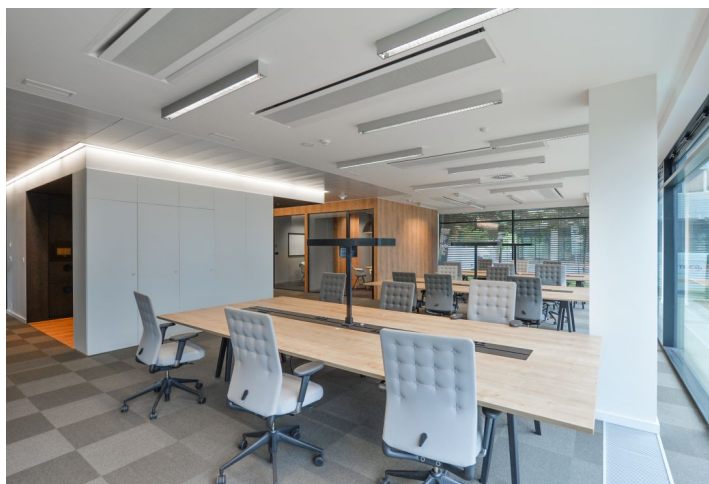

Kancelářské prostory

Praha 8, Libeň, Voctářova

Pronajato