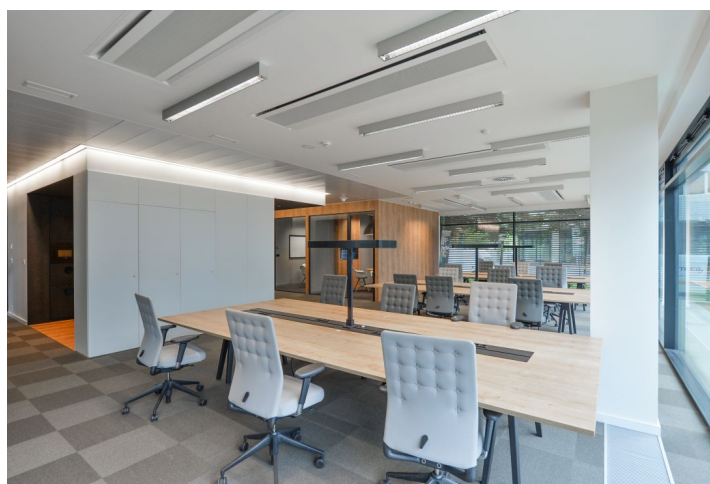

Kancelářské prostory

Praha 8, Libeň, Voctářova

Pronajato