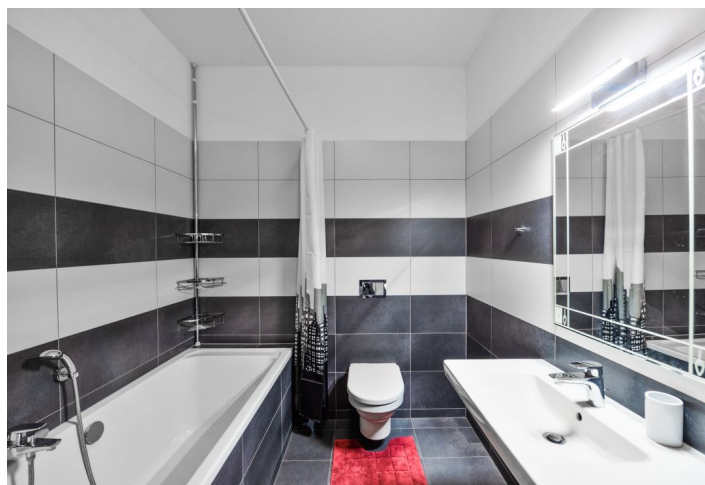

Byt 2+kk

80 m², Praha 5, Smíchov, Staropramenná

Pronajato