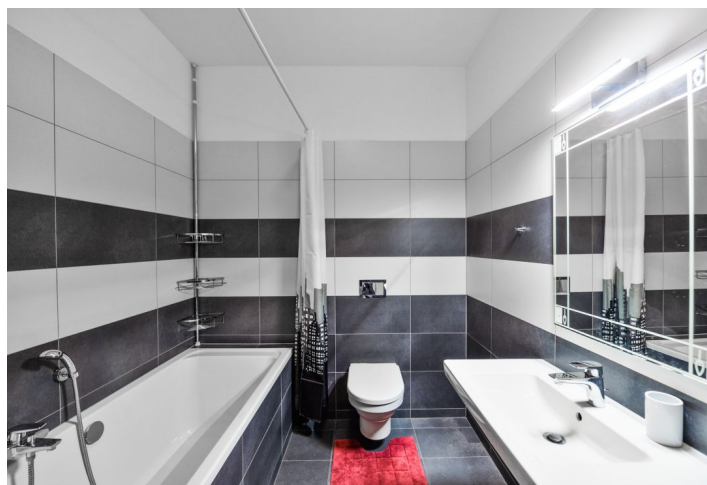

Byt 2+kk

80 m², Praha 5, Smíchov, Staropramenná

Pronajato