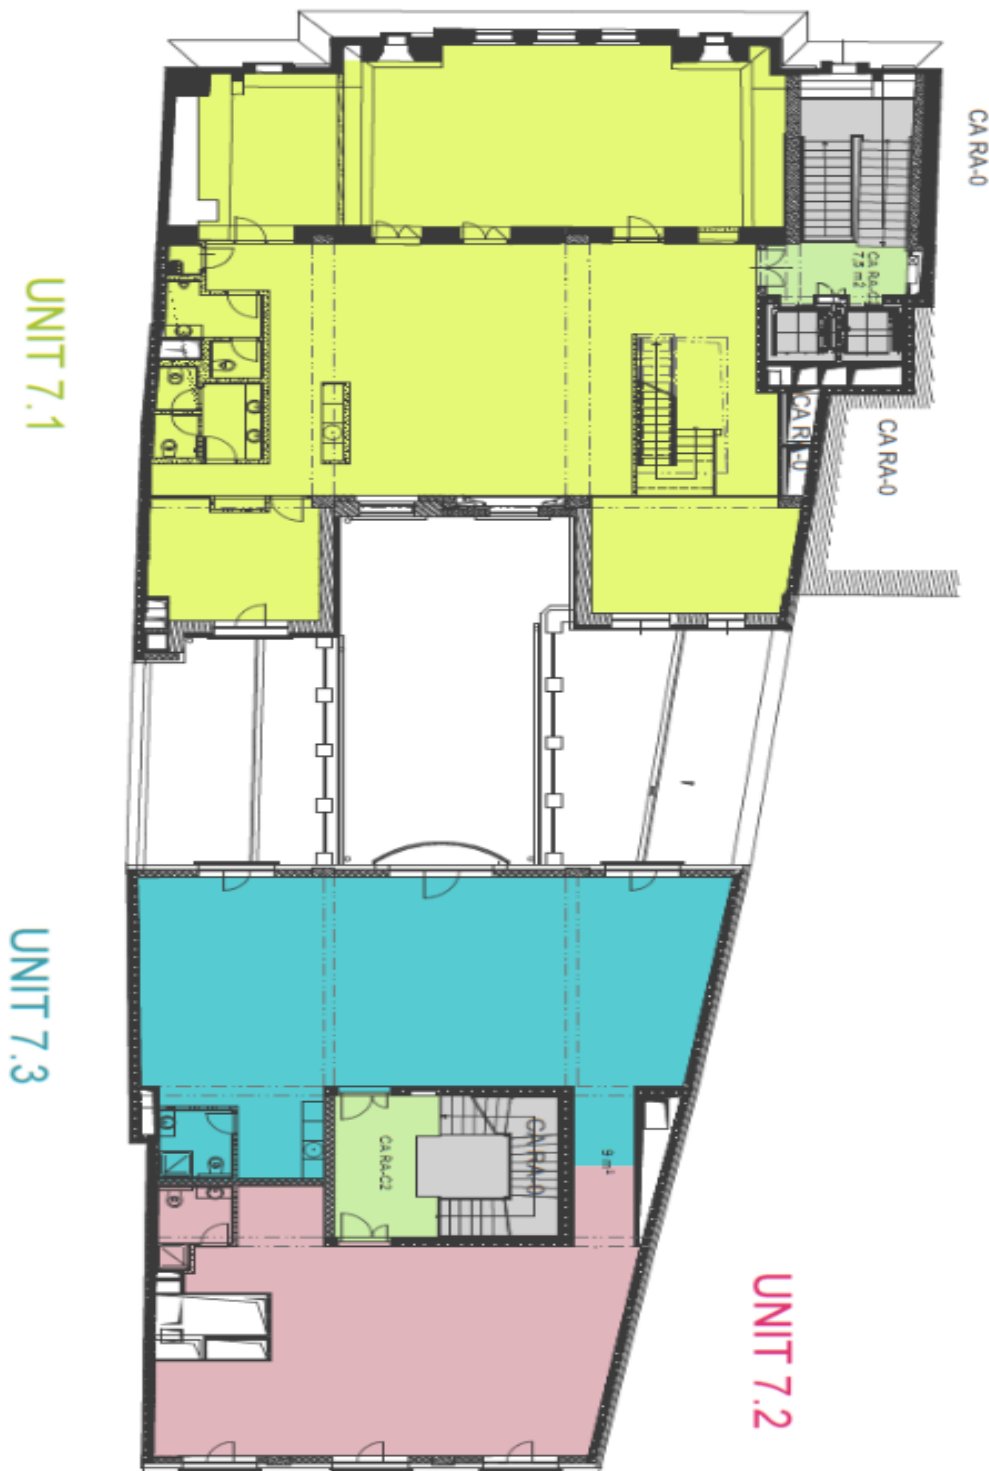

Kancelářské prostory

Praha 1, Nové Město, Václavské náměstí

Pronajato