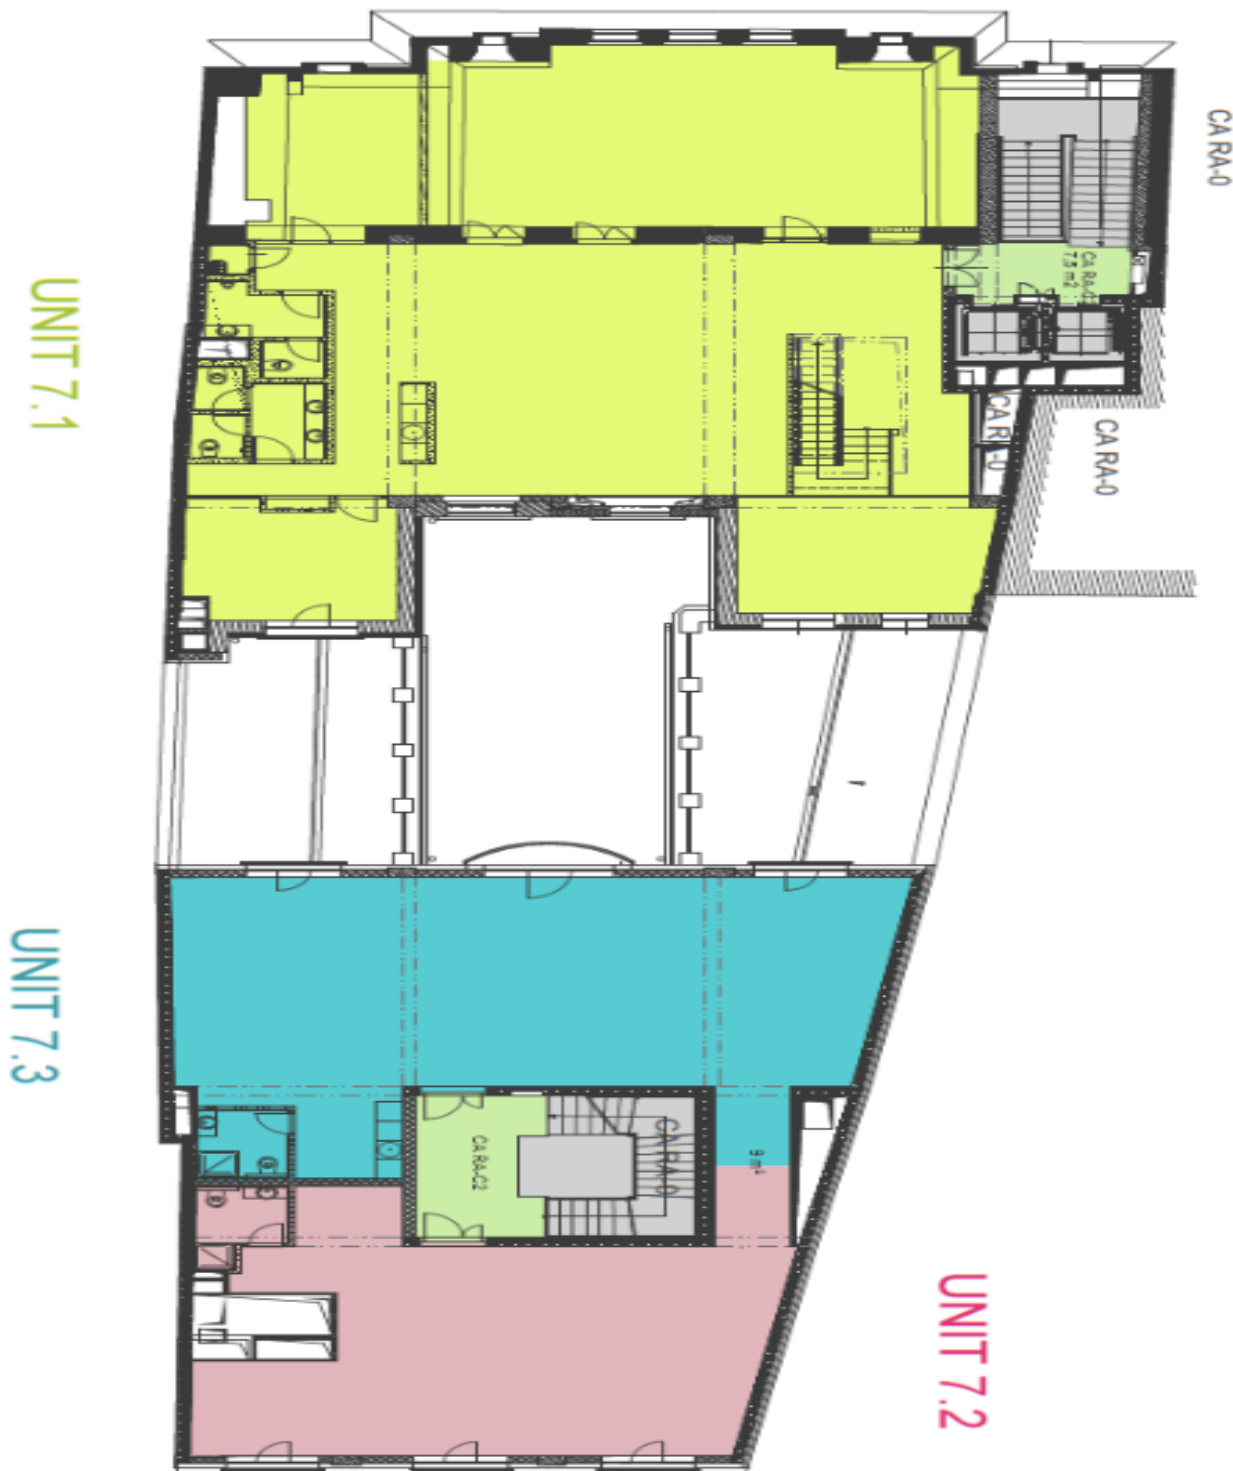

Kancelářské prostory

Praha 1, Nové Město, Václavské náměstí

Pronajato