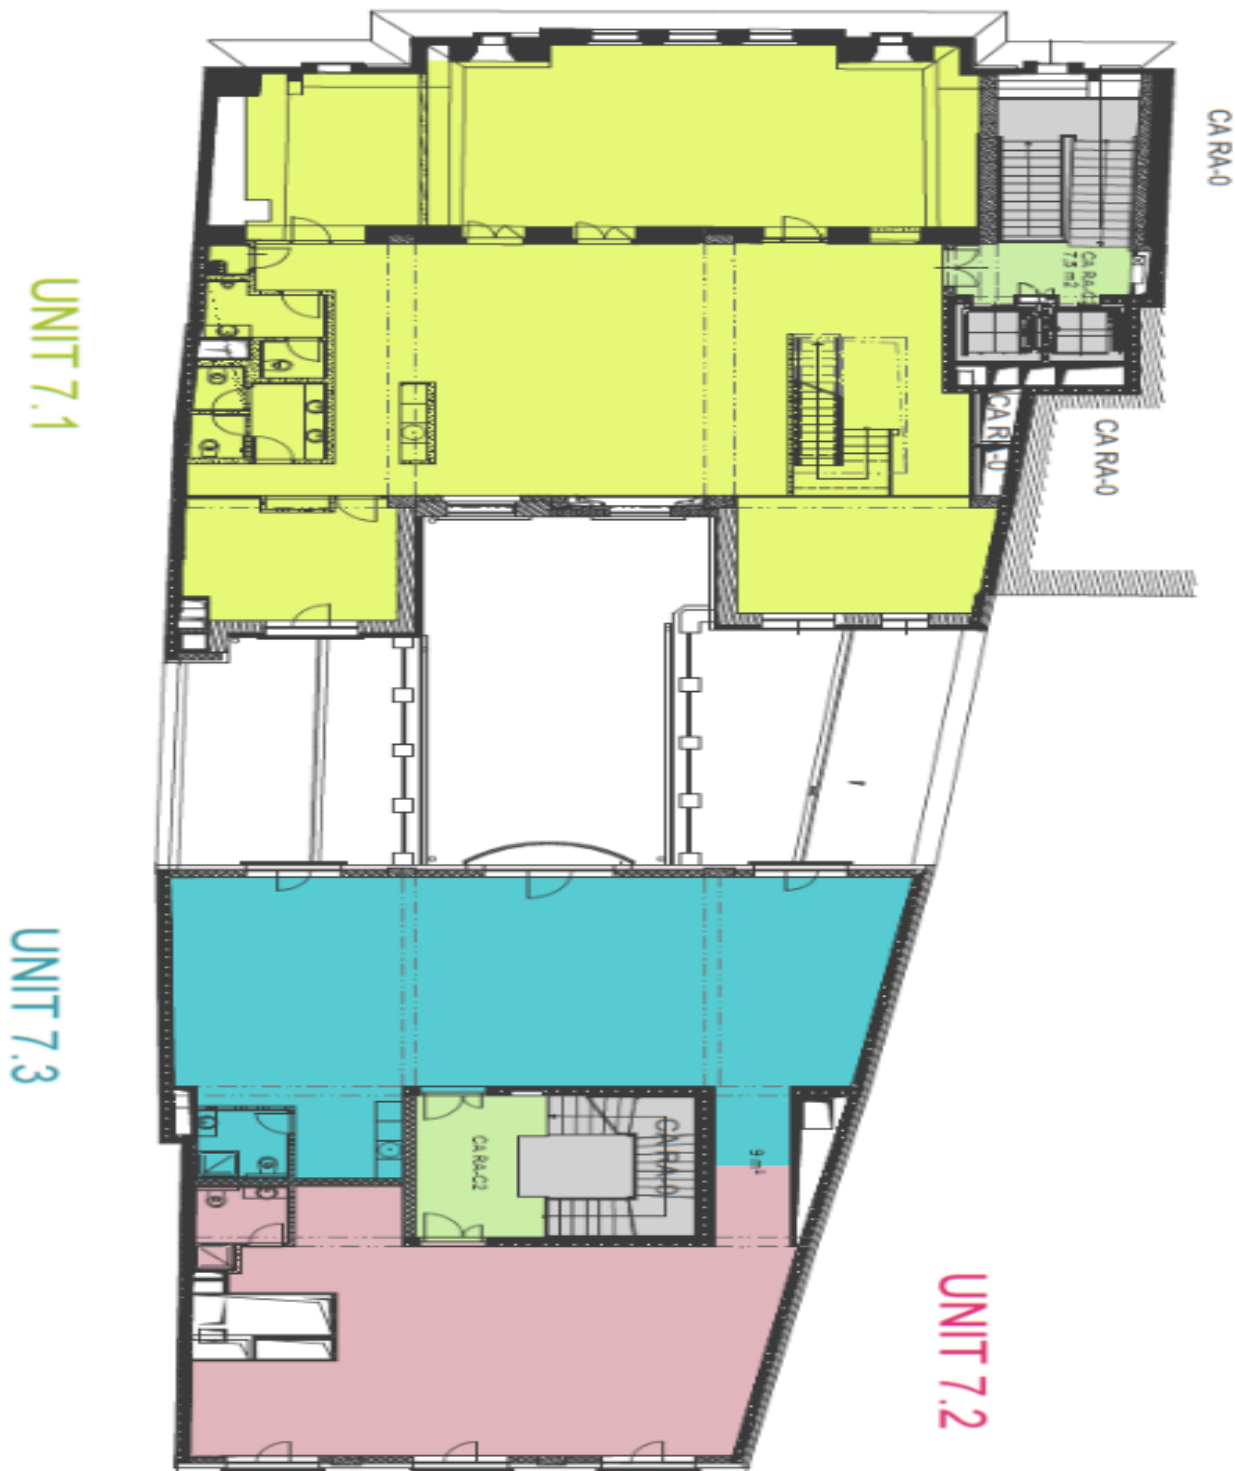

Kancelářské prostory

Praha 1, Nové Město, Václavské náměstí

Pronajato