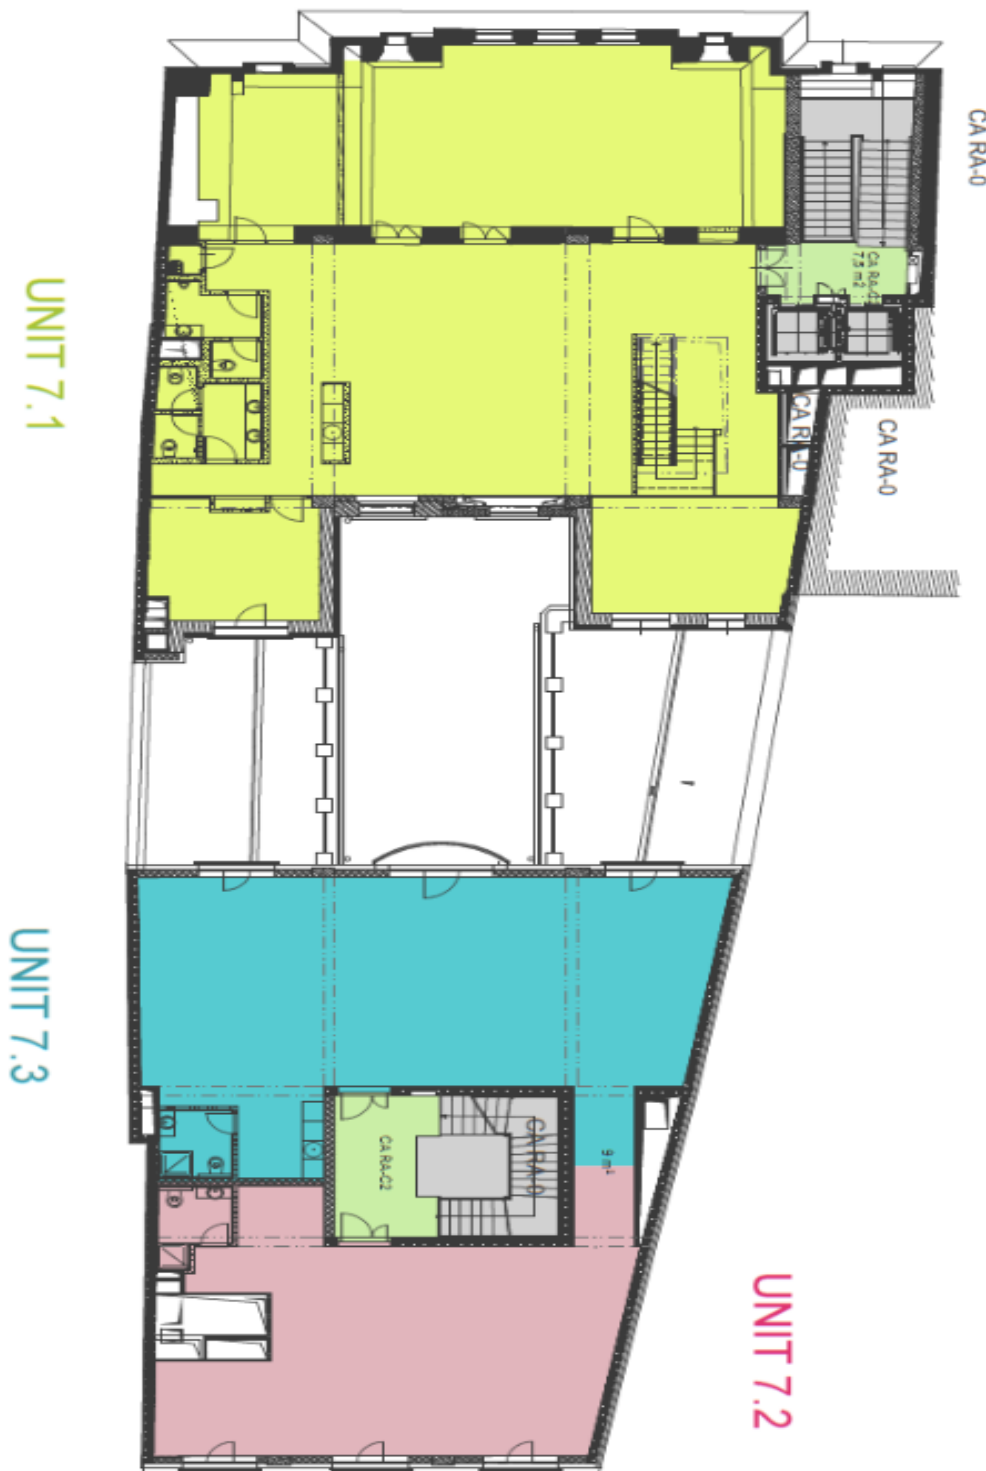

Kancelářské prostory

Praha 1, Nové Město, Václavské náměstí

Pronajato