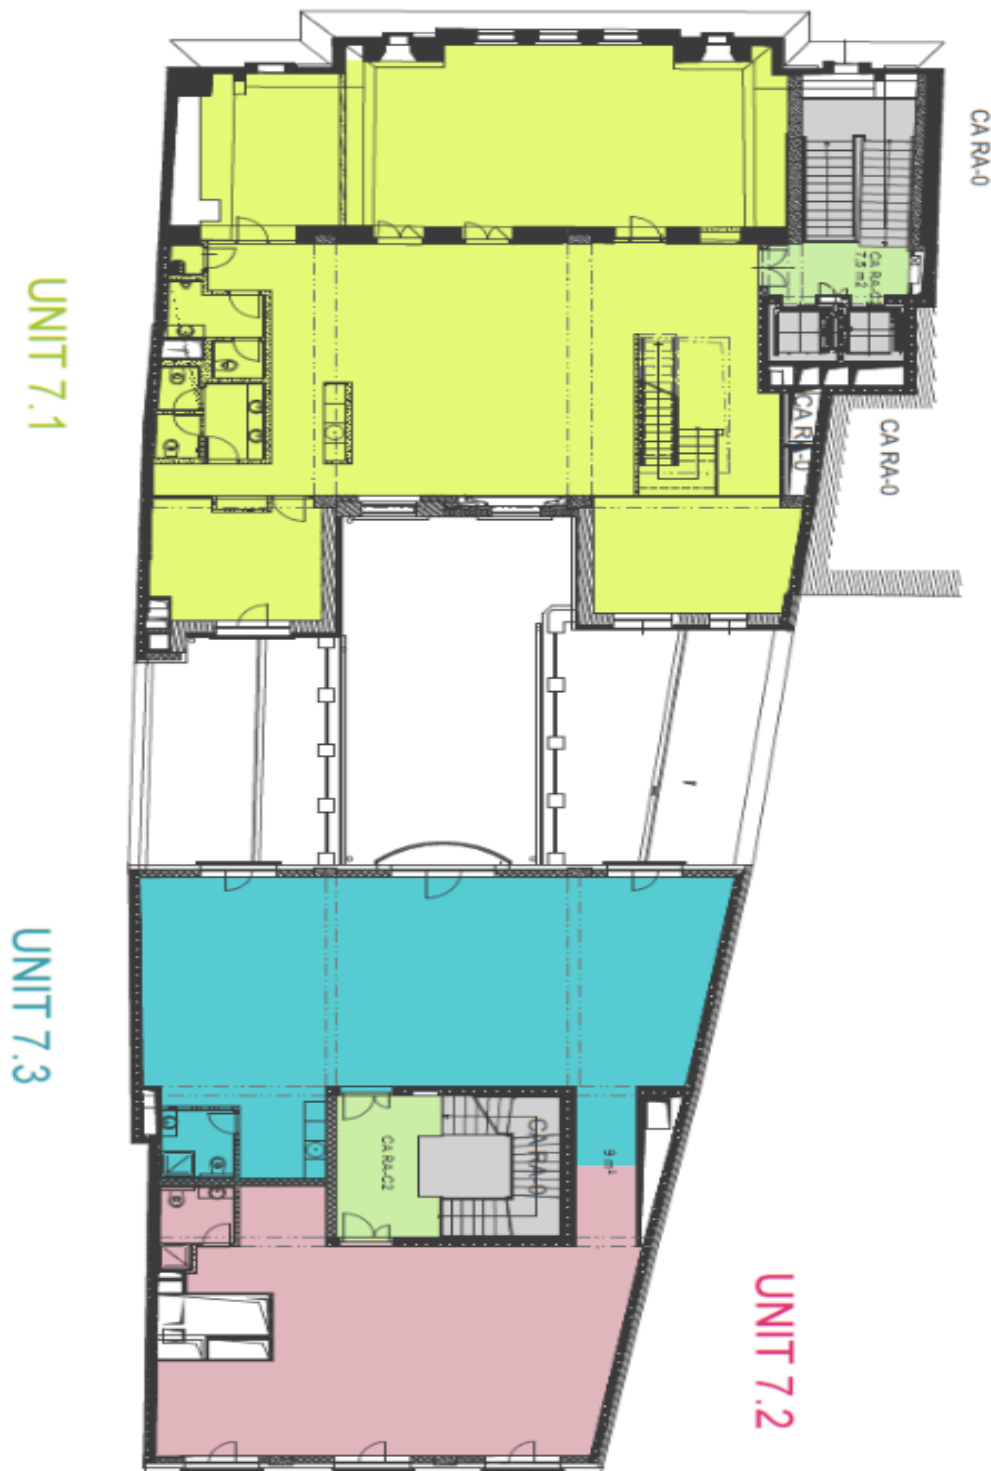

Kancelářské prostory

Praha 1, Nové Město, Václavské náměstí

Pronajato