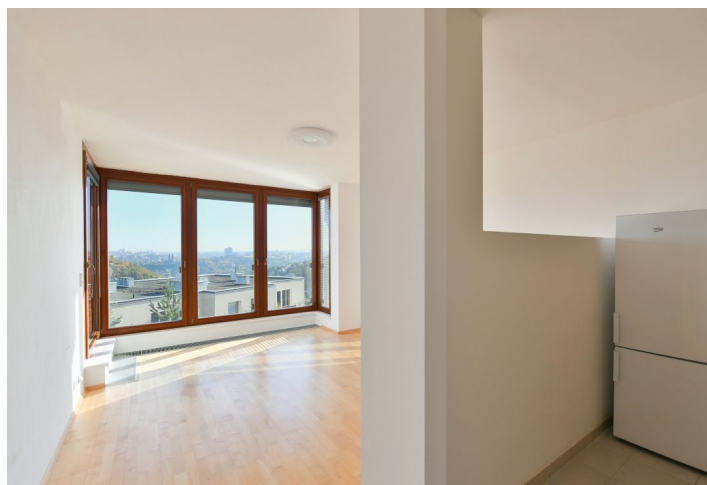

Nabízíme k pronájmu nezařizený byt s balkonem a krásným panoramatickým výhledem na Prahu, do okolní zeleně a na nedaleké Dívčí hrady, situovaný ve 2. patře uzavřeného rezidenčního projektu Panorama s podzemním parkováním. Klidná lokalita v Praze 5 Malvazinkách nedaleko Prokopského údolí, s rychlým spojením k občanské vybavenosti a do centra, v pěším dosahu stanice metra Radlická (5 min.), 10 min. autobusem k metru a obchodní zóně Anděl, 5 min. ke sportovištím - plavecký bazén, posilovna, tenisové kurty ap.

Interiér tvoří obývací pokoj s plně vybaveným kuchyňským koutem a jídelním prostorem, 1 ložnice, koupelna s vanou a toaletou, prostorná úložná komora a vstupní hala. **Balkon** je přístupný z obou hlavních místností.