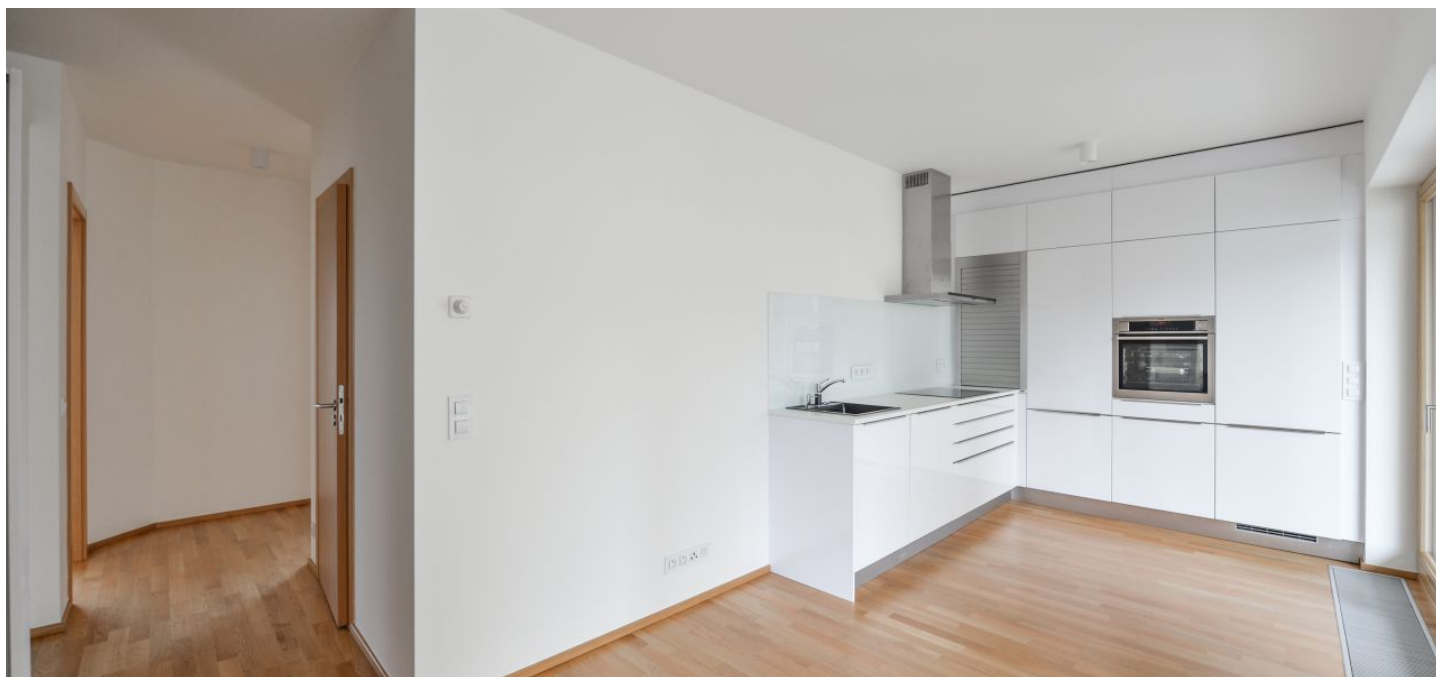

Byt 2+1

Pronajato

73 m², Praha 8, Karlín, Za Karlínským přístavem