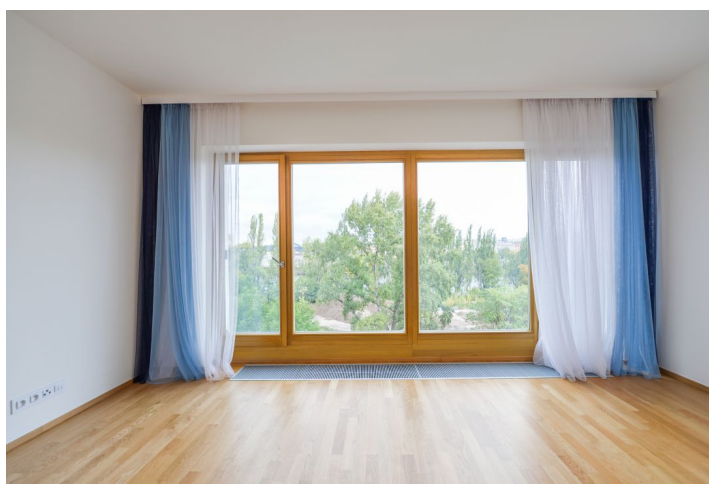

Byt 2+1

73 m², Praha 8, Karlín, Za Karlínským přístavem

Pronajato