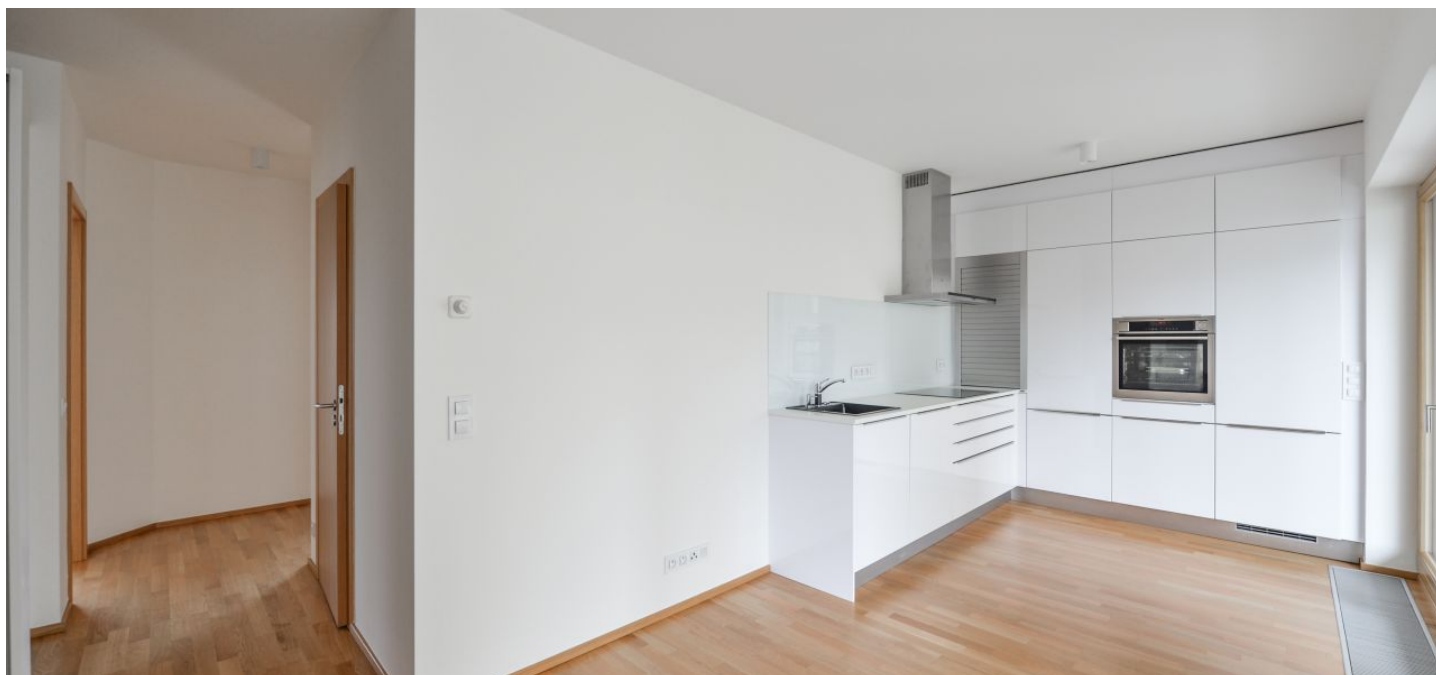

Byt 2+1

73 m², Praha 8, Karlín, Za Karlínským přístavem

Pronajato