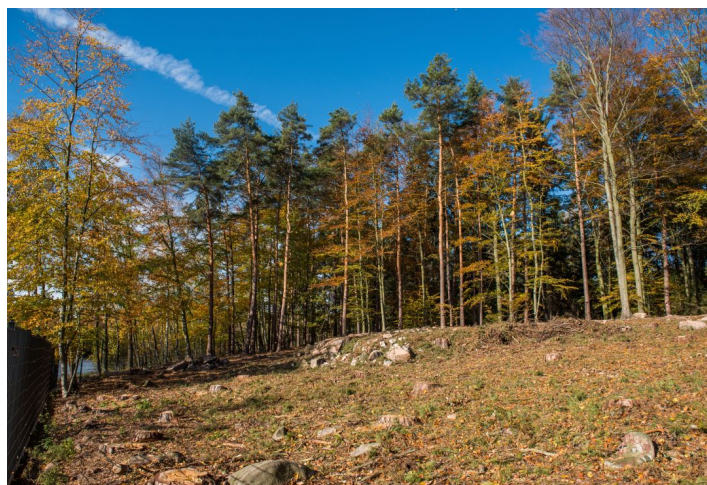

6 541 m², Praha-východ, Vyžlovka