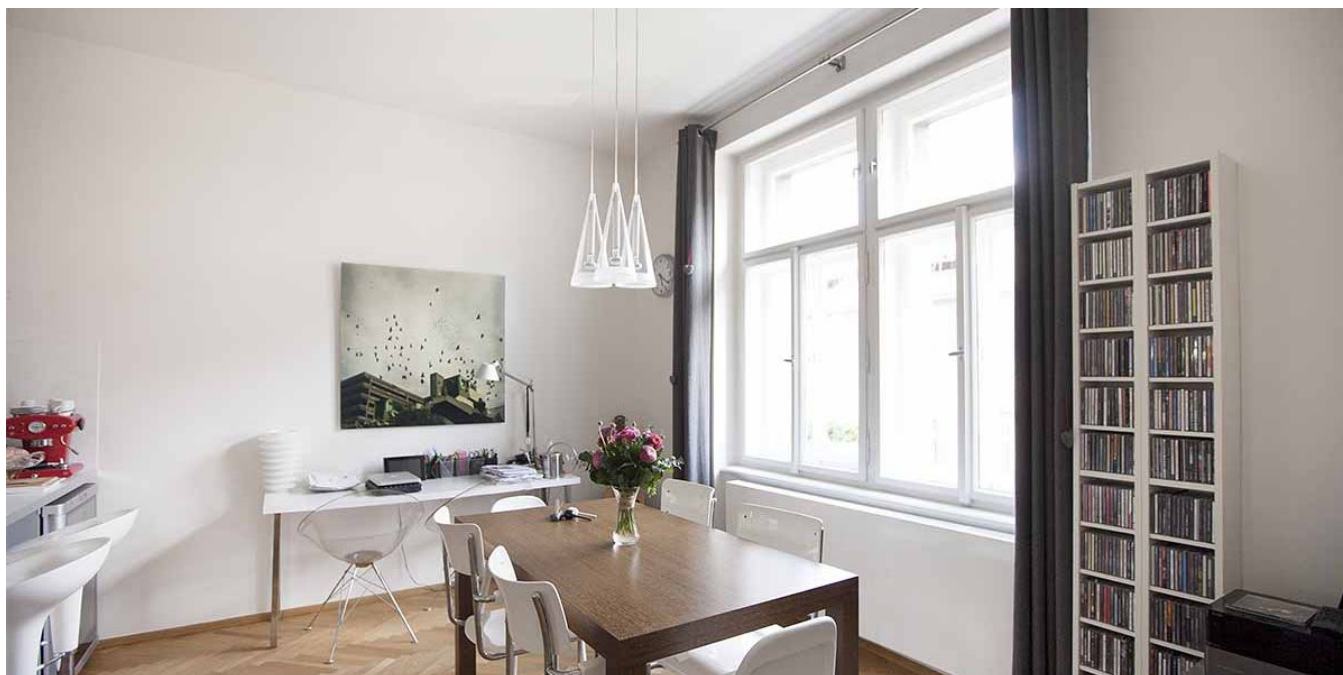

Byt 2+kk

67 m², Praha 6, Bubeneč, Jaselská

Pronajato

Byt 2+kk

67 m², Praha 6, Bubeneč, Jaselská

Pronajato

Celková plocha	67 m ²
Parkování	-
Sklep	Ano
PENB	G
Referenční číslo	33685
K dispozici od	lhned

Kompletně zrekonstruovaný, kvalitní zařízený byt ve 4. patře bytového domu s výtahem v klidné ulici lemované stromy v oblíbené rezidenční čtvrti s veškerou občanskou vybaveností nadosah. Budova se nachází v blízkém dosahu Pražského hradu, parků Stromovka a Letná, pár minut chůze od zastávky tramvají/autobusů a stanice metra Hradčanská, nedaleko nájezdu do tunelového komplexu Blanka. Atraktivní lokalita s rychlou dostupností do centra, na letiště a do mezinárodních škol.

Interiér bytu tvoří jihovýchodně orientovaný obývací pokoj s plně vybavenou kuchyní a jídelním prostorem, 1 ložnice (s úložnou komorou) směřující do zeleně vnitrobloku, dále **velká vybavená šatna**, koupelna s vanou, samostatná toaleta a vstupní chodba.

Vysoké stropy, velká okna, **dubové parkety**, podlahové topení v koupelně a na toaletě, bezpečnostní dveře, vestavěné úložné prostory, kvalitní svítidla značek **Artemide**, **Prolicht** a **Flos**, sanita značek **Gustavsberg** a **Laufen**, mozaikový obklad Butterfly, pračka se sušičkou, kuch. spotřebiče Bosch, myčka, vinotéka, plynový kotel, UPC, **sklep** o 8,6 m². Poplatky za společné služby a spotřebu energií se hradí zvlášť. K dispozici od 1. listopadu 2019.