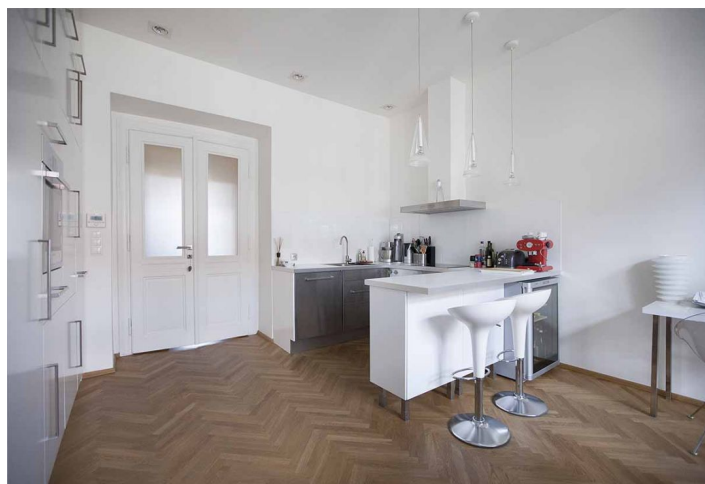

Byt 2+kk

67 m², Praha 6, Bubeneč, Jaselská

Pronajato