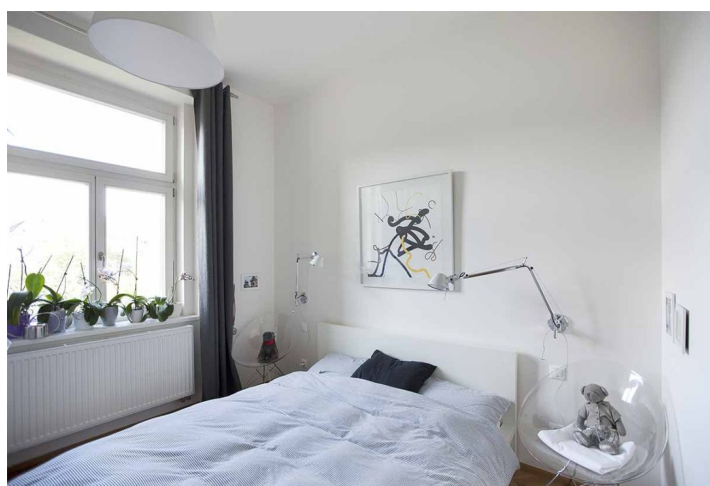

Byt 2+kk

Pronajato

67 m², Praha 6, Bubeneč, Jaselská

Byt 2+kk

Pronajato

67 m², Praha 6, Bubeneč, Jaselská

Celková plocha	67 m ²
Parkování	-
Sklep	Ano
PENB	G
Referenční číslo	33685
K dispozici od	lhned

Kompletně zrekonstruovaný, kvalitní zařízený byt ve 4. patře bytového domu s výtahem v klidné ulici lemované stromy v oblíbené rezidenční čtvrti s veškerou občanskou vybaveností nadosah. Budova se nachází v blízkém dosahu Pražského hradu, parků Stromovka a Letná, pár minut chůze od zastávky tramvají/autobusů a stanice metra Hradčanská, nedaleko nájezdu do tunelového komplexu Blanka. Atraktivní lokalita s rychlou dostupností do centra, na letiště a do mezinárodních škol.

Interiér bytu tvoří jihovýchodně orientovaný obývací pokoj s plně vybavenou kuchyní a jídelním prostorem, 1 ložnice (s úložnou komorou) směřující do zeleně vnitrobloku, dále **velká vybavená šatna**, koupelna s vanou, samostatná toaleta a vstupní chodba.

Vysoké stropy, velká okna, **dubové parkety**, podlahové topení v koupelně a na toaletě, bezpečnostní dveře, vestavěné úložné prostory, kvalitní svítidla značek **Artemide**, **Prolicht** a **Flos**, sanita značek **Gustavsberg** a **Laufen**, mozaikový obklad Butterfly, pračka se sušičkou, kuch. spotřebiče Bosch, myčka, vinotéka, plynový kotel, UPC, **sklep** o 8,6 m². Poplatky za společné služby a spotřebu energií se hradí zvlášť. K dispozici od 1. listopadu 2019.