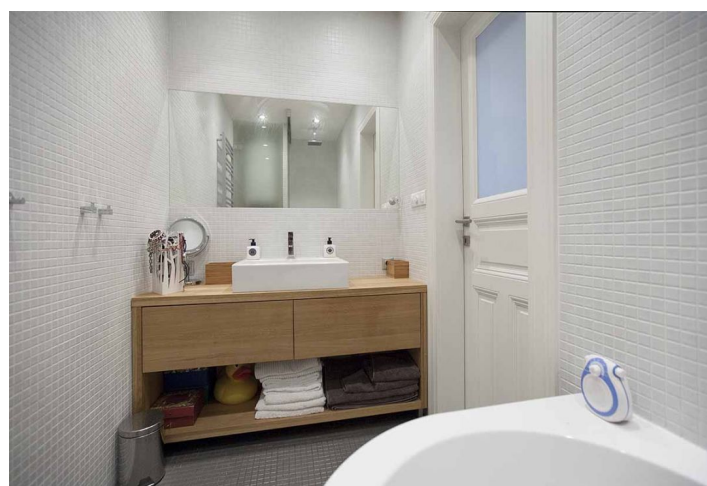

Byt 2+kk

Pronajato

67 m², Praha 6, Bubeneč, Jaselská

Byt 2+kk

Pronajato

67 m², Praha 6, Bubeneč, Jaselská

Celková plocha	67 m ²
Parkování	-
Sklep	Ano
PENB	G
Referenční číslo	33685
K dispozici od	lhned

Kompletně zrekonstruovaný, kvalitní zařízený byt ve 4. patře bytového domu s výtahem v klidné ulici lemované stromy v oblíbené rezidenční čtvrti s veškerou občanskou vybaveností nadosah. Budova se nachází v blízkém dosahu Pražského hradu, parků Stromovka a Letná, pár minut chůze od zastávky tramvají/autobusů a stanice metra Hradčanská, nedaleko nájezdu do tunelového komplexu Blanka. Atraktivní lokalita s rychlou dostupností do centra, na letiště a do mezinárodních škol.

Interiér bytu tvoří jihovýchodně orientovaný obývací pokoj s plně vybavenou kuchyní a jídelním prostorem, 1 ložnice (s úložnou komorou) směřující do zeleně vnitrobloku, dále **velká vybavená šatna**, koupelna s vanou, samostatná toaleta a vstupní chodba.

Vysoké stropy, velká okna, **dubové parkety**, podlahové topení v koupelně a na toaletě, bezpečnostní dveře, vestavěné úložné prostory, kvalitní svítidla značek **Artemide**, **Prolicht** a **Flos**, sanita značek **Gustavsberg** a **Laufen**, mozaikový obklad Butterfly, pračka se sušičkou, kuch. spotřebiče Bosch, myčka, vinotéka, plynový kotel, UPC, **sklep** o 8,6 m². Poplatky za společné služby a spotřebu energií se hradí zvlášť. K dispozici od 1. listopadu 2019.