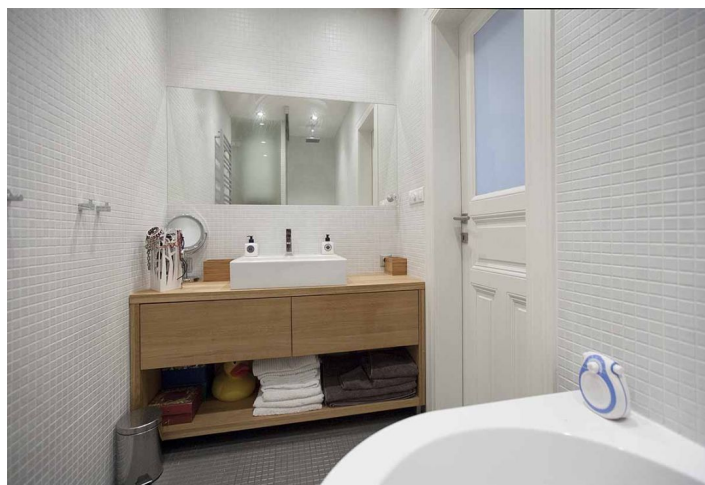

Byt 2+kk

67 m², Praha 6, Bubeneč, Jaselská

Pronajato

Byt 2+kk

67 m², Praha 6, Bubeneč, Jaselská

Pronajato

Celková plocha	67 m ²
Parkování	-
Sklep	Ano
PENB	G
Referenční číslo	33685
K dispozici od	lhned

Kompletně zrekonstruovaný, kvalitní zařízený byt ve 4. patře bytového domu s výtahem v klidné ulici lemované stromy v oblíbené rezidenční čtvrti s veškerou občanskou vybaveností nadosah. Budova se nachází v blízkém dosahu Pražského hradu, parků Stromovka a Letná, pár minut chůze od zastávky tramvají/autobusů a stanice metra Hradčanská, nedaleko nájezdu do tunelového komplexu Blanka. Atraktivní lokalita s rychlou dostupností do centra, na letiště a do mezinárodních škol.

Interiér bytu tvoří jihovýchodně orientovaný obývací pokoj s plně vybavenou kuchyní a jídelním prostorem, 1 ložnice (s úložnou komorou) směřující do zeleně vnitrobloku, dále **velká vybavená šatna**, koupelna s vanou, samostatná toaleta a vstupní chodba.

Vysoké stropy, velká okna, **dubové parkety**, podlahové topení v koupelně a na toaletě, bezpečnostní dveře, vestavěné úložné prostory, kvalitní svítidla značek **Artemide**, **Prolicht** a **Flos**, sanita značek **Gustavsberg** a **Laufen**, mozaikový obklad Butterfly, pračka se sušičkou, kuch. spotřebiče Bosch, myčka, vinotéka, plynový kotel, UPC, **sklep** o 8,6 m². Poplatky za společné služby a spotřebu energií se hradí zvlášť. K dispozici od 1. listopadu 2019.