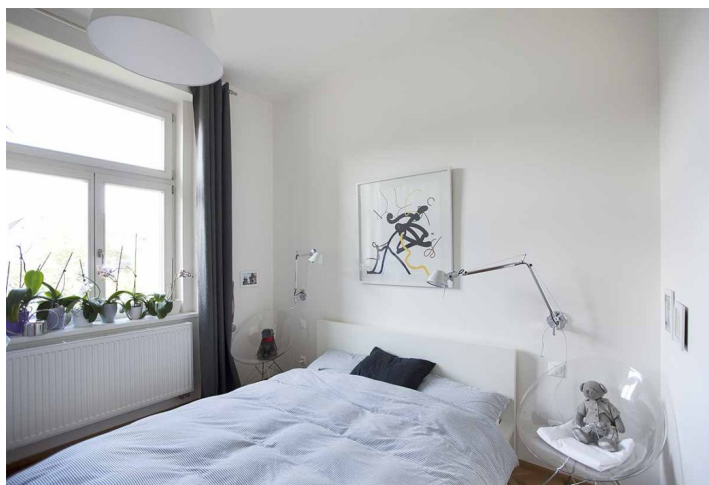

Byt 2+kk

67 m², Praha 6, Bubeneč, Jaselská

Pronajato

Byt 2+kk

67 m², Praha 6, Bubeneč, Jaselská

Pronajato

Celková plocha	67 m ²
Parkování	-
Sklep	Ano
PENB	G
Referenční číslo	33685
K dispozici od	lhned

Kompletně zrekonstruovaný, kvalitní zařízený byt ve 4. patře bytového domu s výtahem v klidné ulici lemované stromy v oblíbené rezidenční čtvrti s veškerou občanskou vybaveností nadosah. Budova se nachází v blízkém dosahu Pražského hradu, parků Stromovka a Letná, pár minut chůze od zastávky tramvají/autobusů a stanice metra Hradčanská, nedaleko nájezdu do tunelového komplexu Blanka. Atraktivní lokalita s rychlou dostupností do centra, na letiště a do mezinárodních škol.

Interiér bytu tvoří jihovýchodně orientovaný obývací pokoj s plně vybavenou kuchyní a jídelním prostorem, 1 ložnice (s úložnou komorou) směřující do zeleně vnitrobloku, dále **velká vybavená šatna**, koupelna s vanou, samostatná toaleta a vstupní chodba.

Vysoké stropy, velká okna, **dubové parkety**, podlahové topení v koupelně a na toaletě, bezpečnostní dveře, vestavěné úložné prostory, kvalitní svítidla značek **Artemide**, **Prolicht** a **Flos**, sanita značek **Gustavsberg** a **Laufen**, mozaikový obklad Butterfly, pračka se sušičkou, kuch. spotřebiče Bosch, myčka, vinotéka, plynový kotel, UPC, **sklep** o 8,6 m². Poplatky za společné služby a spotřebu energií se hradí zvlášť. K dispozici od 1. listopadu 2019.