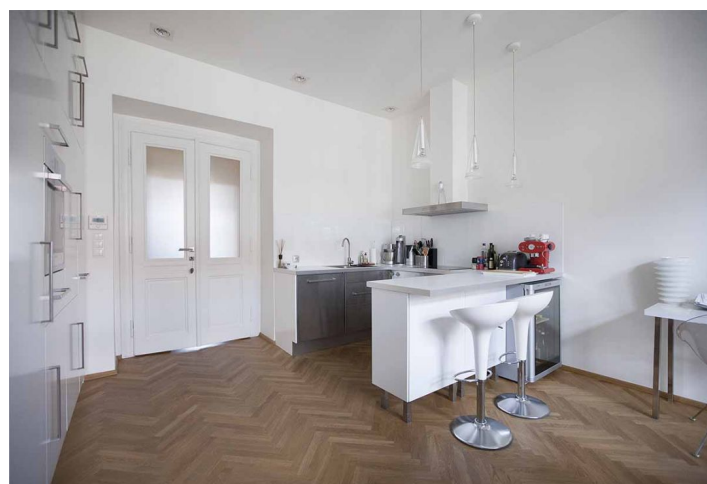

Byt 2+kk

Pronajato

67 m², Praha 6, Bubeneč, Jaselská