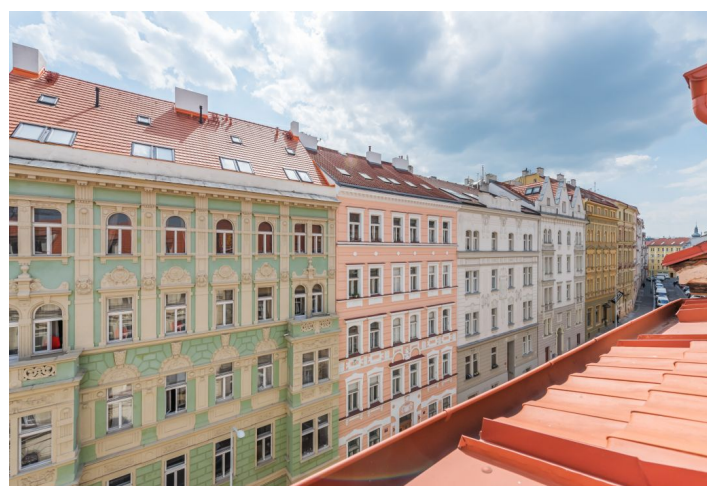

Byt 3+kk

88 m², Praha 3, Žižkov, Řehořova

Pronajato

Byt 3+kk

Pronajato

88 m², Praha 3, Žižkov, Řehořova

Celková plocha	88 m ²
Parkování	-
Sklep	-
PENB	G
Referenční číslo	33629
K dispozici od	lhned

Nová půdní vestavba bytu 3+kk ve 4., nejvyšším patře bytového domu z poč. 20. století po kompletní rekonstrukci, s novým výtahem a zachovanými původními architektonickými prvky. Dům se nachází v klidné ulici ve vyhledávané rezidenční lokalitě na pomezí Žižkova a Vlnohrad, zároveň také v pěším dosahu centra, pár minut chůze k zastávce tramvají a autobusů, 1 krátkou zastávkou ke stanici metra Hlavní nádraží. Lokalita nabízí kompletní občanskou vybavenost včetně sportovního a relaxačního využití v nedalekých parcích Vrch Vítkov, Riegrovy sady a Parukářka, v blízkosti domu vede oblíbená cyklostezka.