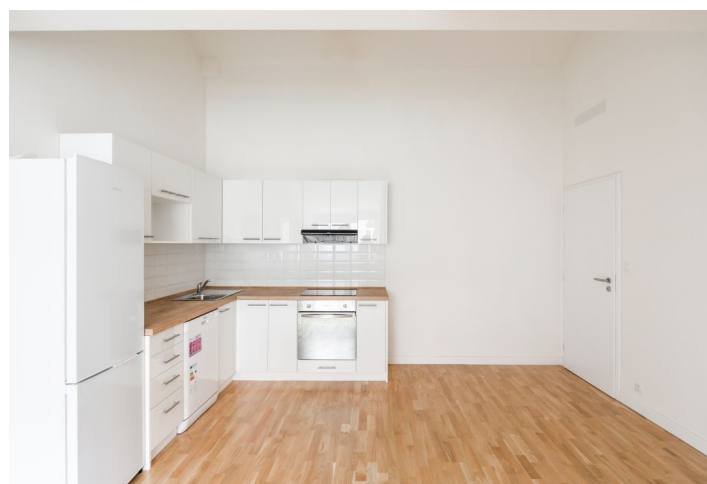

Byt 3+kk

88 m², Praha 3, Žižkov, Řehořova

Pronajato