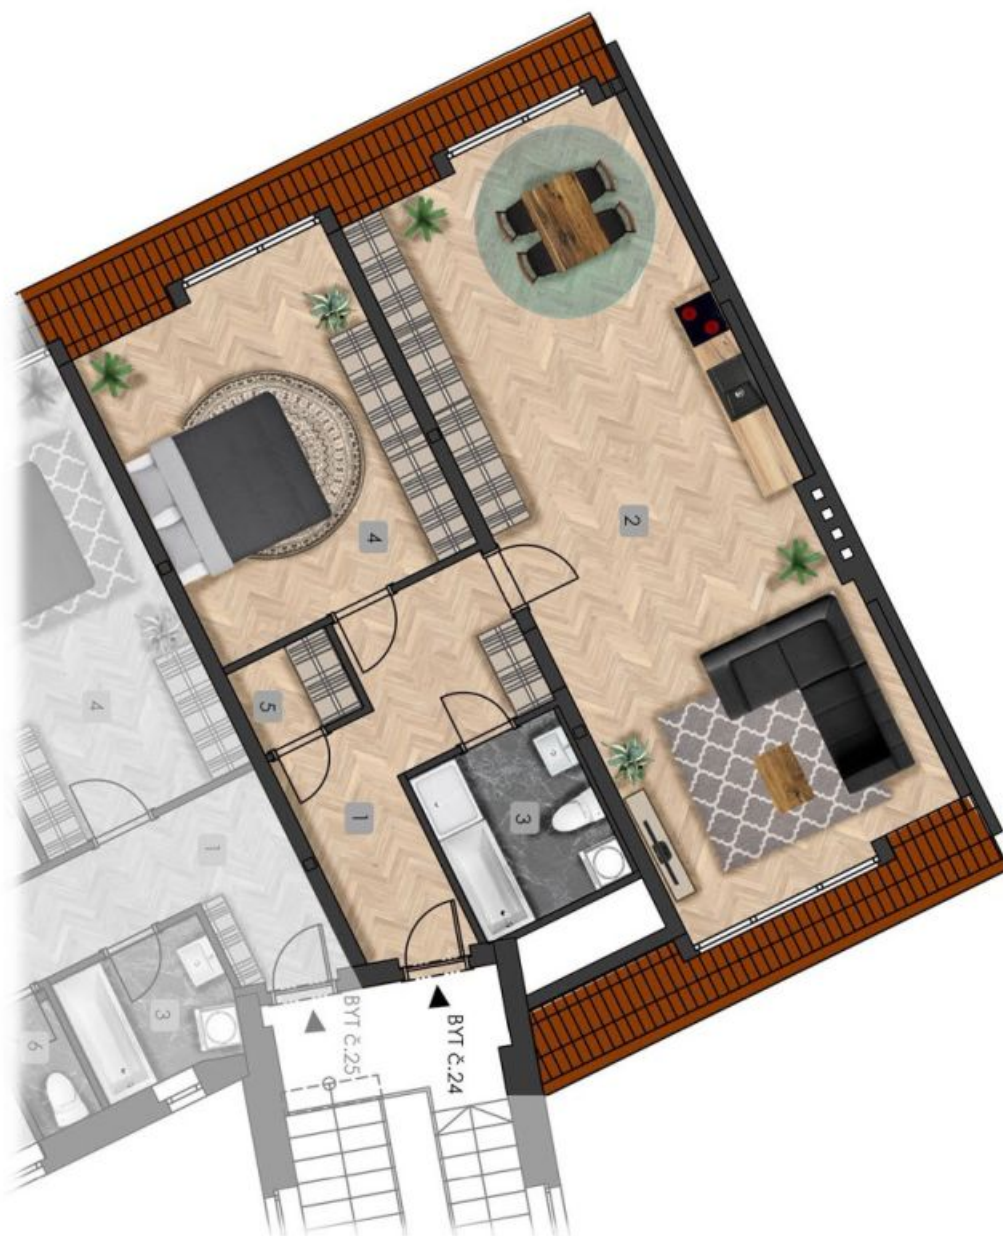

Byt 3+kk

88 m², Praha 3, Žižkov, Řehořova

Pronajato

Byt 3+kk

Pronajato

88 m², Praha 3, Žižkov, Řehořova

Celková plocha	88 m ²
Parkování	-
Sklep	-
PENB	G
Referenční číslo	33629
K dispozici od	lhned

Nová půdní vestavba bytu 3+kk ve 4., nejvyšším patře bytového domu z poč. 20. století po kompletní rekonstrukci, s novým výtahem a zachovanými původními architektonickými prvky. Dům se nachází v klidné ulici ve vyhledávané rezidenční lokalitě na pomezí Žižkova a Vlnohrad, zároveň také v pěším dosahu centra, pár minut chůze k zastávce tramvají a autobusů, 1 krátkou zastávkou ke stanici metra Hlavní nádraží. Lokalita nabízí kompletní občanskou vybavenost včetně sportovního a relaxačního využití v nedalekých parcích Vrch Vítkov, Riegrovy sady a Parukářka, v blízkosti domu vede oblíbená cyklostezka.

Byt tvoří obývací pokoj s plně vybavenou kuchyní a jídelním prostorem, 2 ložnice, koupelna se sprchovým koutem, vanou a toaletou, komora a vstupní hala.

Dřevěné podlahy, dlažba, centrální plynové vytápění, myčka, indukční varná deska. Záloha na společné služby, vodu a vytápění: 5262 Kč měsíčně. Elektřina se hradí zvlášť.

* Výměra jednotky dle občanského zákoníku.

Plocha je tvořena součtem celé plochy jednotky a ohraničená obvodovými zdmi.

Byt 3+kk

88 m², Praha 3, Žižkov, Řehořova

Pronajato

Byt 3+kk

88 m², Praha 3, Žižkov, Řehořova

Pronajato

Byt č.24

5.podlaží 88,00 m²

1	Chodba	10,36
2	Obývací prostor+kk	45,61
3	Koupelna	5,71
4	Pokoj	18,94
5	Komora	1,83

umístění bytu na patře

Byt 3+kk

88 m², Praha 3, Žižkov, Řehořova

Pronajato