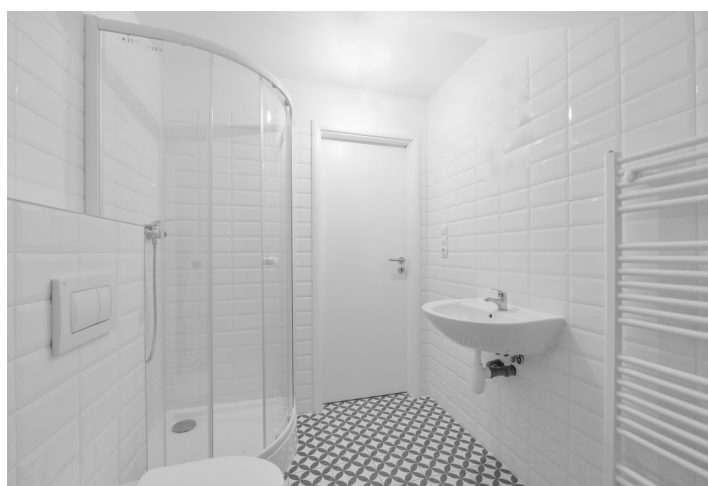

Byt 3+kk

88 m², Praha 3, Žižkov, Řehořova

Pronajato