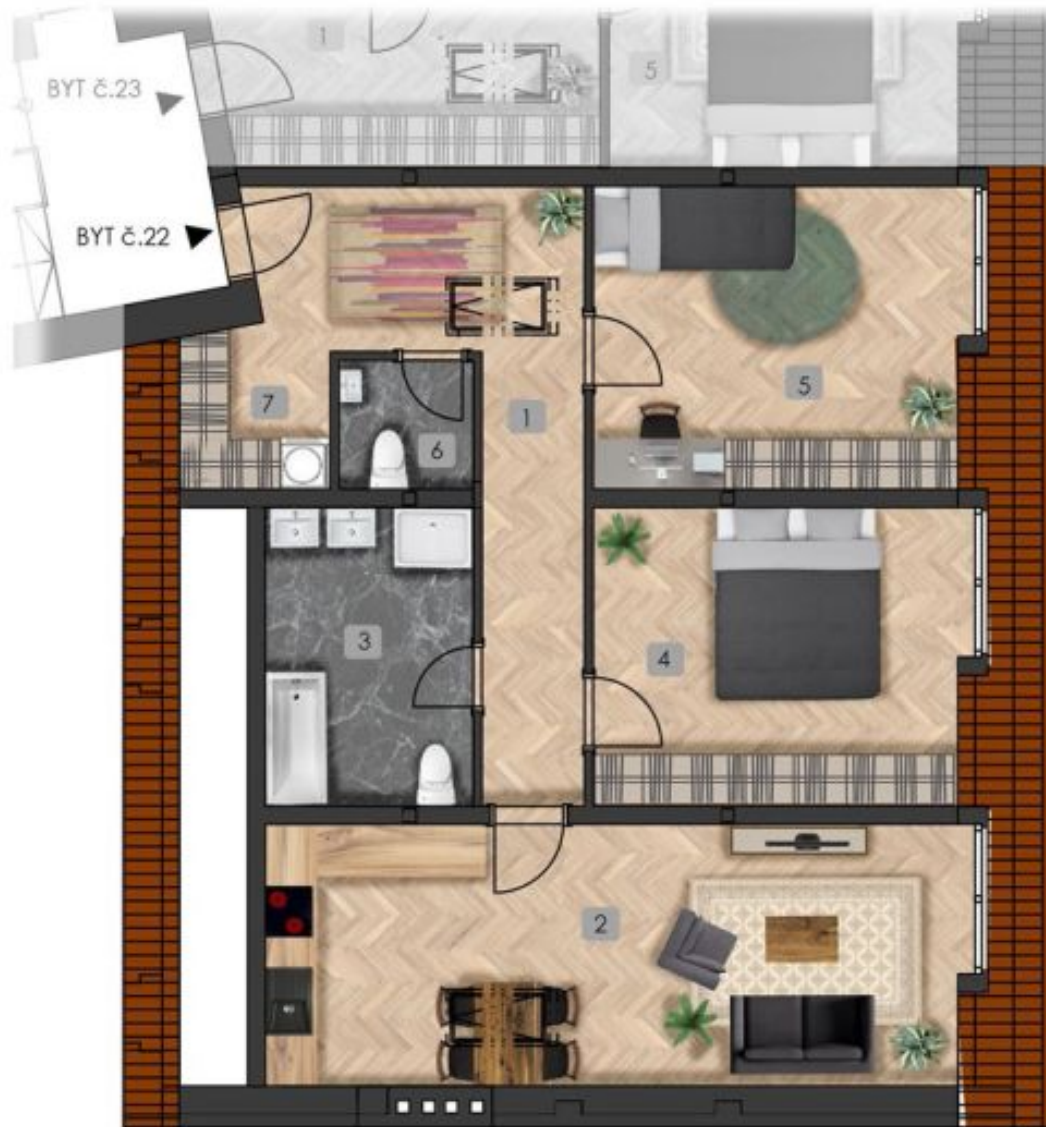

Byt 3+kk

89 m², Praha 3, Žižkov, Řehořova

Pronajato

Byt 3+kk

89 m², Praha 3, Žižkov, Řehořova

Pronajato

Byt č.22

5.podlaží 89,36 m²

1	Chodba	13,56
2	Obývací prostor+kk	25,40
3	Koupelna	8,50
4	Pokoj	15,58
5	Pokoj	15,77
6	WC	2,35
7	Komora	3,56