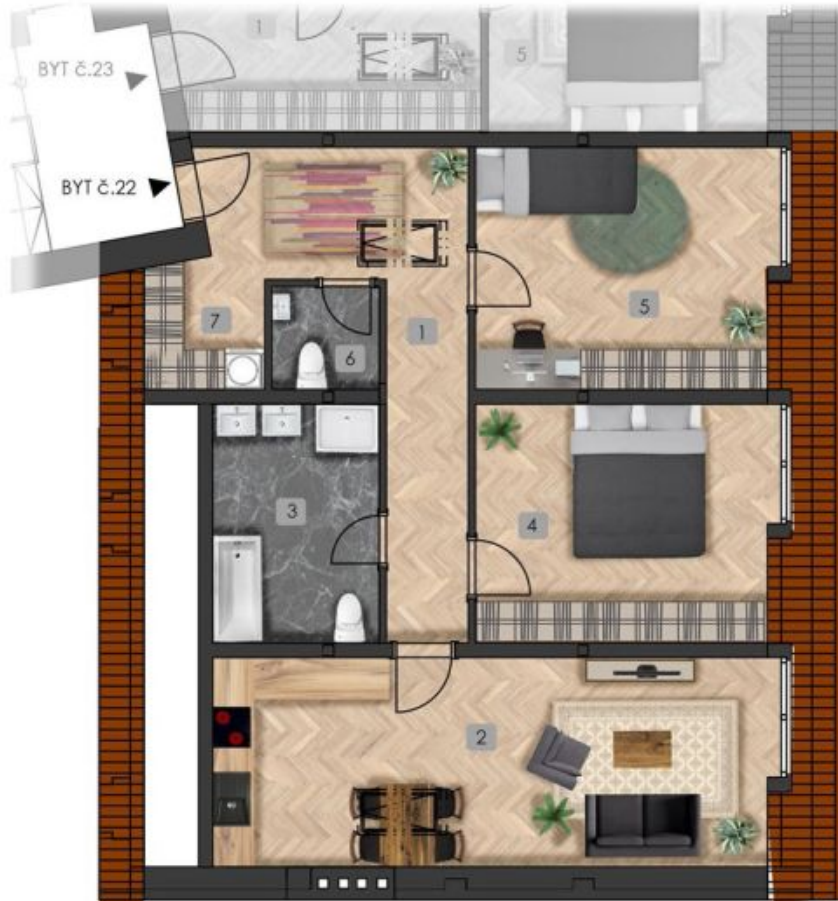

Byt 3+kk

89 m², Praha 3, Žižkov, Řehořova

Pronajato

Byt 3+kk

89 m², Praha 3, Žižkov, Řehořova

Pronajato

Byt č.22

5.podlaží 89,36 m²

1	Chodba	13,56
2	Obývací prostor+kk	25,40
3	Koupelna	8,50
4	Pokoj	15,58
5	Pokoj	15,77
6	WC	2,35
7	Komora	3,56