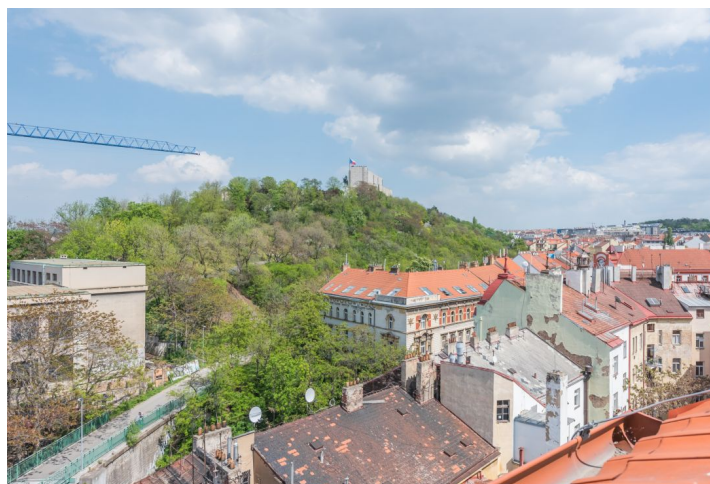

Byt 3+kk

Pronajato

89 m², Praha 3, Žižkov, Řehořova