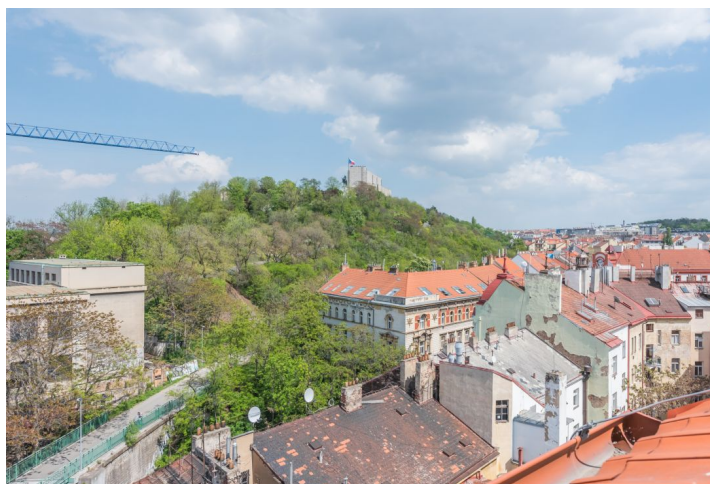

Byt 3+kk

89 m², Praha 3, Žižkov, Řehořova

Pronajato

Byt 3+kk

89 m², Praha 3, Žižkov, Řehořova

Pronajato

Celková plocha	89 m ²
Parkování	-
Sklep	-
PENB	G
Referenční číslo	33627
K dispozici od	lhned

Nová půdní vestavba bytu 3+kk s výhledem na vrch Vítkov ve 4., nejvyšším patře bytového domu z poč. 20. století po kompletní rekonstrukci, s novým výtahem a zachovanými původními architektonickými prvky. Dům se nachází v klidné ulici ve vyhledávané rezidenční lokalitě na pomezí Žižkova a Vlnohrad, zároveň také v pěším dosahu centra, pár minut chůze k zastávce tramvají a autobusů, 1 krátkou zastávkou ke stanici metra Hlavní nádraží. Lokalita nabízí kompletní občanskou vybavenost včetně sportovního a relaxačního vyžití v nedalekých parcích Vrch Vítkov, Riegrovy sady a Parukářka, v blízkosti domu vede oblíbená cyklostezka.

* Výměra jednotky dle občanského zákoníku.

Plocha je tvořena součtem celé plochy jednotky a ohraničená obvodovými zdmi.

Byt 3+kk

89 m², Praha 3, Žižkov, Řehořova

Pronajato

**Byt 3+kk**89 m², Praha 3, Žižkov, Řehořova**Pronajato****Byt č.22**5.podlaží 89,36 m²