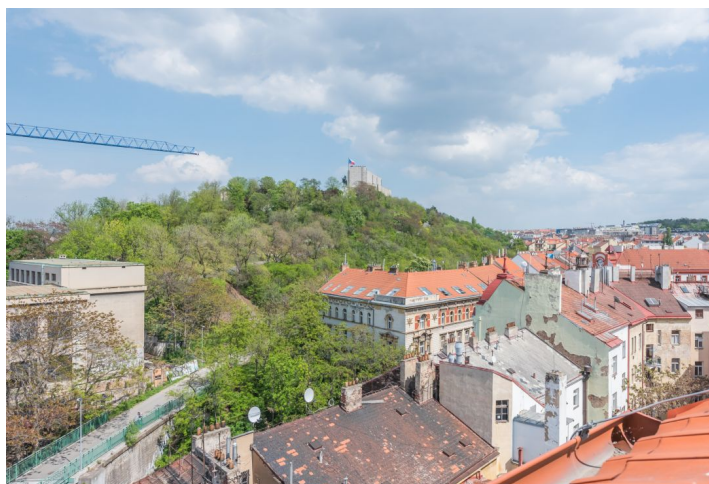

Byt 3+kk

89 m², Praha 3, Žižkov, Řehořova

Pronajato

Byt 3+kk

89 m², Praha 3, Žižkov, Řehořova

Pronajato

Celková plocha	89 m ²
Parkování	-
Sklep	-
PENB	G
Referenční číslo	33627
K dispozici od	lhned

Nová půdní vestavba bytu 3+kk s výhledem na vrch Vítkov ve 4., nejvyšším patře bytového domu z poč. 20. století po kompletní rekonstrukci, s novým výtahem a zachovanými původními architektonickými prvky. Dům se nachází v klidné ulici ve vyhledávané rezidenční lokalitě na pomezí Žižkova a Vlnohrad, zároveň také v pěším dosahu centra, pár minut chůze k zastávce tramvají a autobusů, 1 krátkou zastávkou ke stanici metra Hlavní nádraží. Lokalita nabízí kompletní občanskou vybavenost včetně sportovního a relaxačního vyžití v nedalekých parcích Vrch Vítkov, Riegrovy sady a Parukářka, v blízkosti domu vede oblíbená cyklostezka.

* Výměra jednotky dle občanského zákoníku.

Plocha je tvořena součtem celé plochy jednotky a ohraničená obvodovými zdmi.

Byt 3+kk

89 m², Praha 3, Žižkov, Řehořova

Pronajato

**Byt 3+kk**89 m², Praha 3, Žižkov, Řehořova**Pronajato****Byt č.22****5.podlaží 89,36 m²**