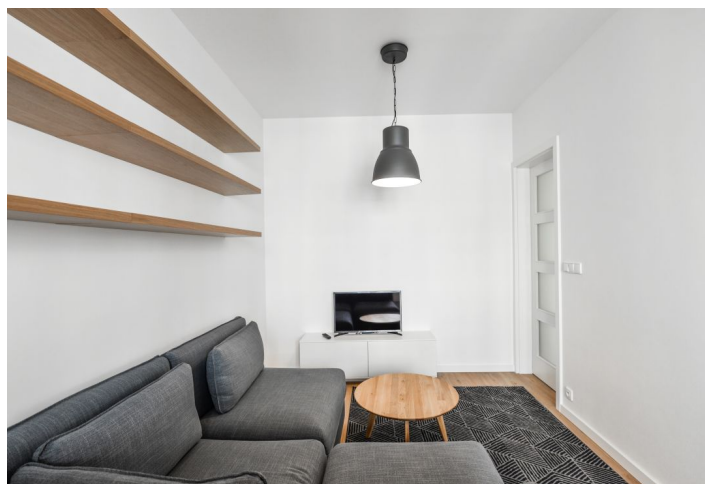

Byt 2+kk

41 m², Praha 6, Veleslavín, Veleslavínská

Pronajato