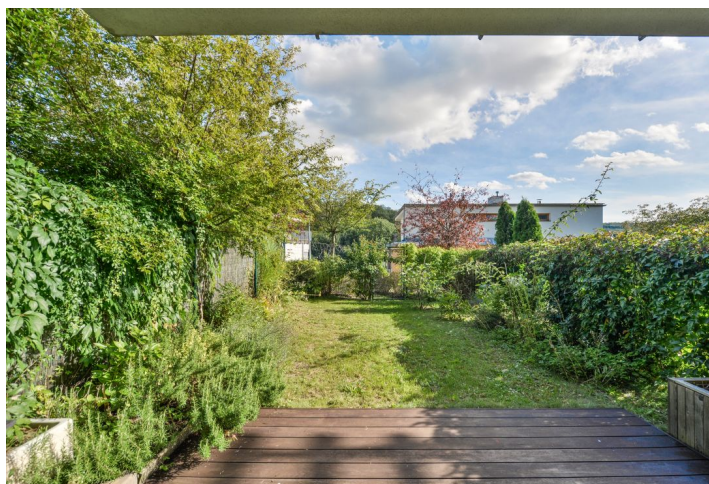

Byt 2+kk

66 m², Praha 5, Smíchov, Na Císařce

Pronajato

Byt 2+kk

66 m², Praha 5, Smíchov, Na Císařce

Pronajato

| | |
|------------------|-------------------|
| Celková plocha | 66 m ² |
| Zahrada | 64 m ² |
| Parkování | Garážové stání. |
| Garáž | Ano |
| Sklep | - |
| PENB | C |
| Referenční číslo | 33572 |
| K dispozici od | lhned |

Nezařízený byt se 2 zahrádkami a krásnými výhledy do okolní zeleně, situovaný v přízemí moderní budovy, která je součástí rezidenčního komplexu Rezidence Císařka s výtahem, 24/7 recepčí a ostrahou, kamerovým systémem a privátním dětským hřištěm. Projekt stojí v klidné lokalitě v blízkosti přírodní památky Skalka, letohrádku Hvězda a vyhledávaného parku Ladronka s cyklistickými a bruslařskými stezkami, v rychlém dosahu centra - pravidelné autobusové spoje, nejbližší stanice metra jsou Motol a Anděl.

Byt má obývací pokoj s plně vybavenou kuchyní a vstupem na jižně orientovanou terasu a zahradu, 1 ložnici s vestavěnými skříněmi a úložným prostorem a menší zadní terasou/zahrádkou, dále koupelnu s vanou, samostatnou toaletu, technickou / úložnou komoru a prostornou vstupní halu.