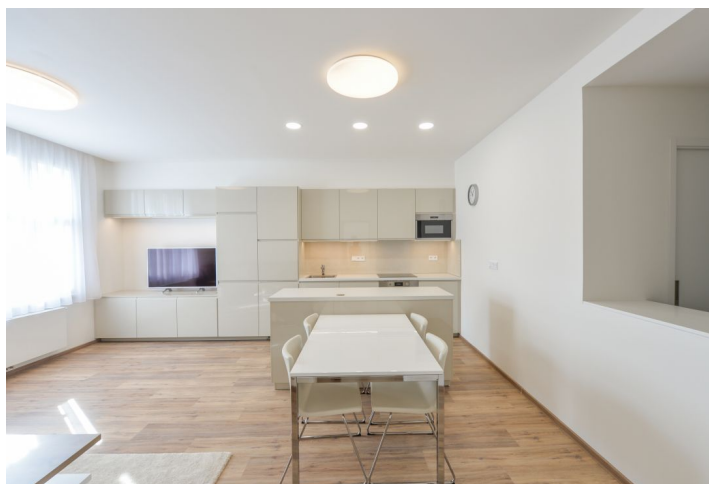

Byt 3+kk

90 m², Praha 6, Dejvice, Svatovítská

Pronajato