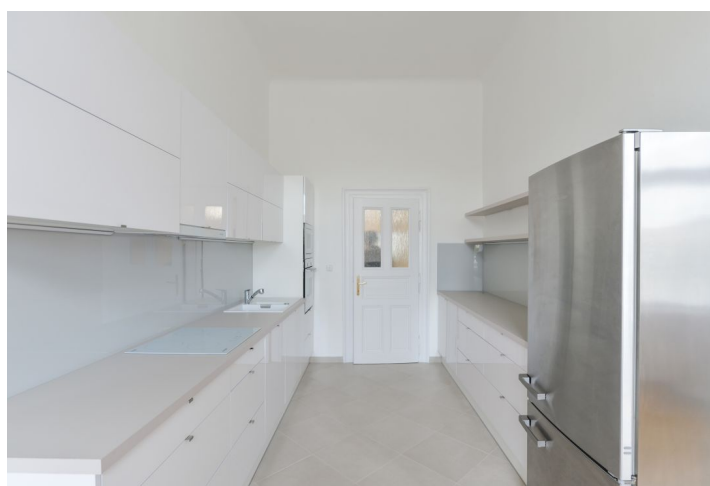

Byt 3+kk

110 m², Praha 2, Nové Město, Trojanova

Pronajato