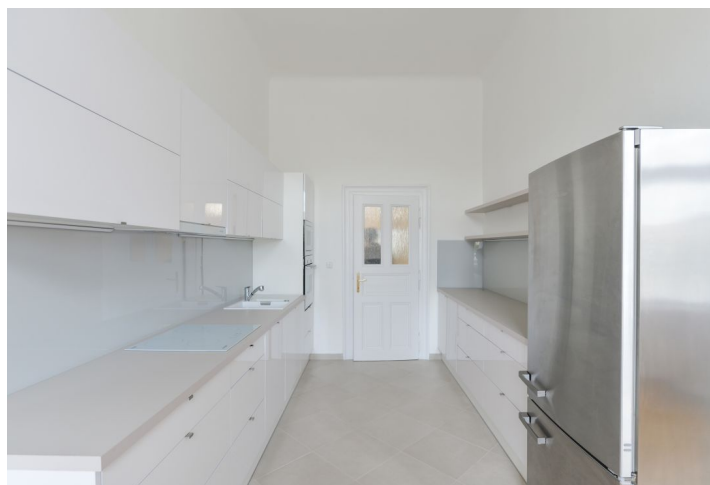

Byt 3+kk

110 m², Praha 2, Nové Město, Trojanova

Pronajato