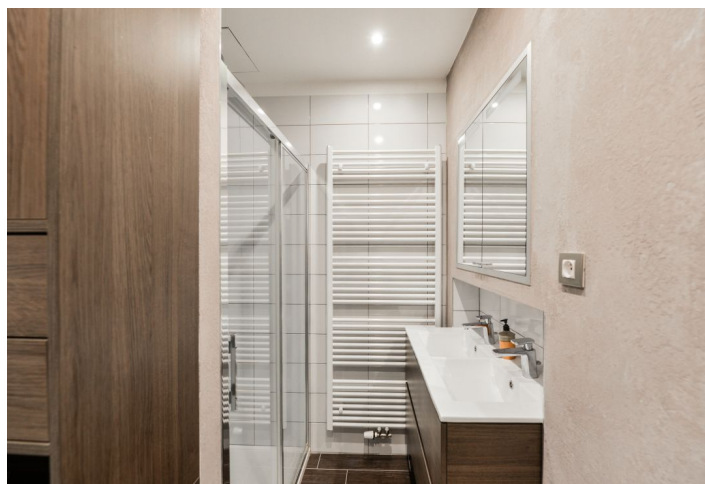

Byt 3+1

100 m², Praha 1, Staré Město, Benediktská

Pronajato