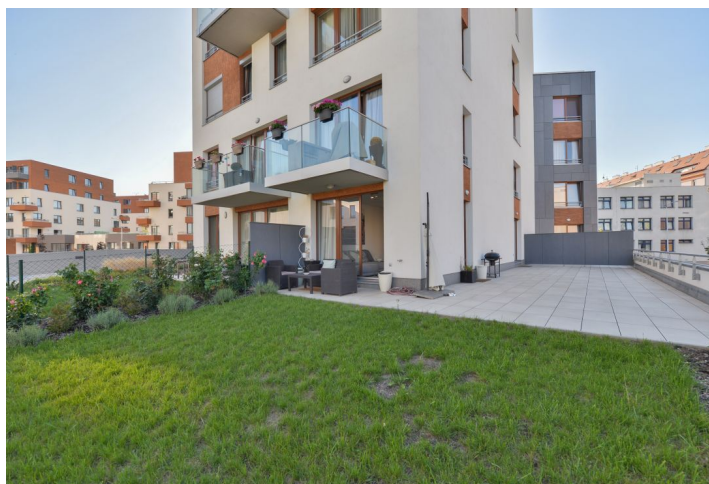

Byt 2+kk

49 m², Praha 7, Holešovice, V Háji

Pronajato

Byt 2+kk

49 m², Praha 7, Holešovice, V Háji**Pronajato**

Celková plocha	139 m ²
Podlahová plocha*	49 m ²
Terasa	90 m ²
Zahrada	60 m ²
Parkování	Garážové stání.
Garáž	Ano
Sklep	Ano
PENB	B
Referenční číslo	33488
K dispozici od	Ihned

Byt s 90 m² terasou a 60 m² zahradou. Nabízíme k pronájmu kompletně zařízený byt ve zvýšeném přízemí nedávno postaveného rezidenčního projektu **Rezidence nad Vltavou** s uzavřeným vnitroblokem s dětským hřištěm. Budova se nachází v klidné ulici v Praze 7 – Holešovicích s veškerou občanskou vybaveností v blízkém dosahu a výbornou dostupností do centra - tramvajové spoje ke stanicím metra Palmovka, Vltavská a Nádraží Holešovice. V blízkosti se nachází Squash Holešovice, golfové hřiště (driving range) Rohanský ostrov, Galerie moderního umění DOX, známá Pražská tržnice a mnoho divadel a hudebních klubů – SaSaZu, La Fabrika, Rock Opera, Jatka 78.

Byt tvoří obývací pokoj s jídelním prostorem a plně vybavenou kuchyní, 1 ložnice, koupelna (sprchový kout, toaleta) a vstupní chodba. **Terasa** je přístupná z obou hlavních místností, **privátní zahrada** je přístupná z terasy.