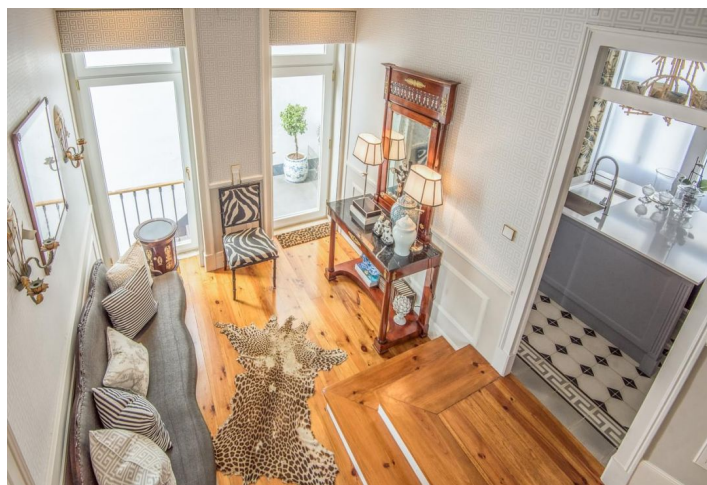

Rodinný dům 5+kk

368 m², Oeiras, Metropolitní oblast Lisabonu

37 747 500 Kč | 1 500 000 €