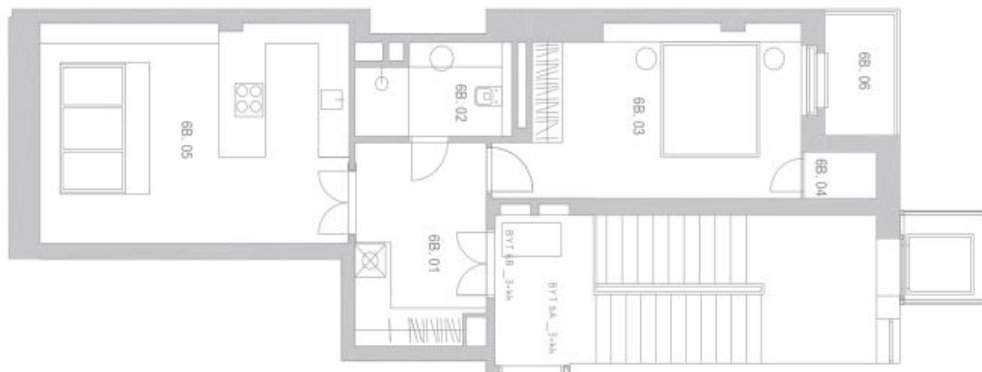

Podlahová plocha 57,4 m², sklep.

Pro více informací o projektu navštivte webovou stránku projektu [Slavíkova 4](#).

Byt 2+kk

57 m², Praha 3, Vinohrady, Slavíkova

Cena na vyžádání

Technická informace		Podlaží	
Číslo	Popis	Podlaží	Plocha m ²
68.01	Kuchyně	1.8	4.18
68.02	Obývací pokoj	1.8	17.70
68.03	Koupelna	1.8	1.18
68.04	Ložnice	1.8	21.88
68.05	Chodba a vchod	1.8	2.87
68.06	Staircase	1.8	0.00
Celková plocha bytu			27.93
Plocha podlahy bytu (včetně balkonů)			27.93
Plocha podlahy bytu (včetně balkonů)			27.93