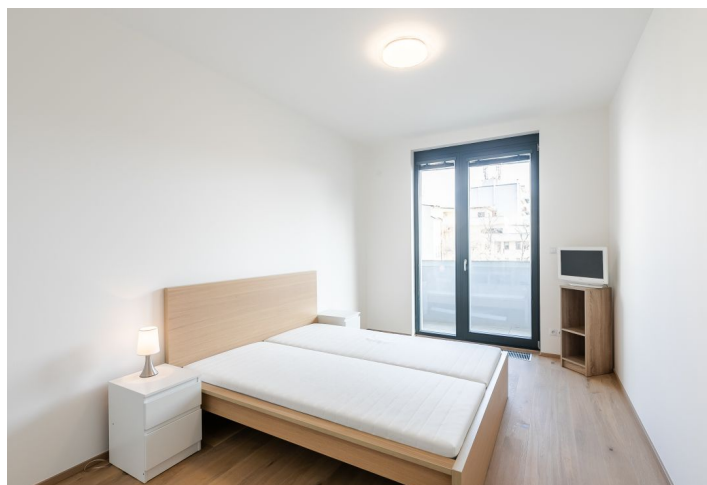

Byt 2+kk

55 m², Praha 7, Holešovice, Osadní

Pronajato