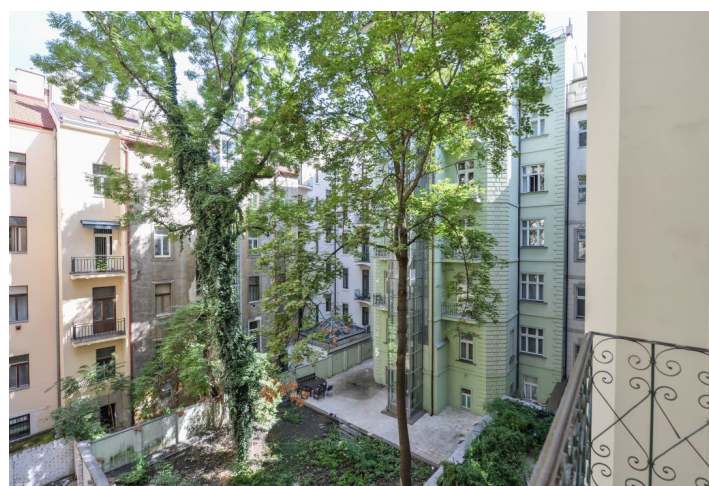

Byt 3+1

118 m², Praha 5, Smíchov, Dienzenhoferovy sady

Pronajato

Byt 3+1

Pronajato

118 m², Praha 5, Smíchov, Dienzenhoferovy sady

Celková plocha	121 m ²
Podlahová plocha*	118 m ²
Balkón	3 m ²
Parkování	-
Sklep	-
PENB	G
Referenční číslo	33351
K dispozici od	lhned

Prostorný nezařízený byt s balkonem, situovaný ve 2. patře rohového secesního činžovního domu s výtahem v atraktivní lokalitě na nábřeží Vltavy s rychlou dostupností do centra. V pěším dosahu obchodně-zábavního centra Nový Smíchov a stanice metra Anděl, nedaleko Petřínských sadů, Kinského zahrady a Francouzského lycea.

Interiér bytu tvoří obývací pokoj, plně vybavená kuchyň se vstupem na balkon, spíž, 2 ložnice, koupelna s vanou, samostatná toaleta, technická místnost a vstupní hala.

Zachované původní prvky, vysoké stropy, velká okna, dřevěné podlahy, dlažba, bezpečnostní vstupní dveře, elektrické vytápění, myčka, vestavěné skříně. Poplatky za společné domovní služby 600 Kč/osoba/měsíc, plyn a elektřina se převádí na nájemce. K dispozici od 1.10.2019 nebo po dohodě dříve.