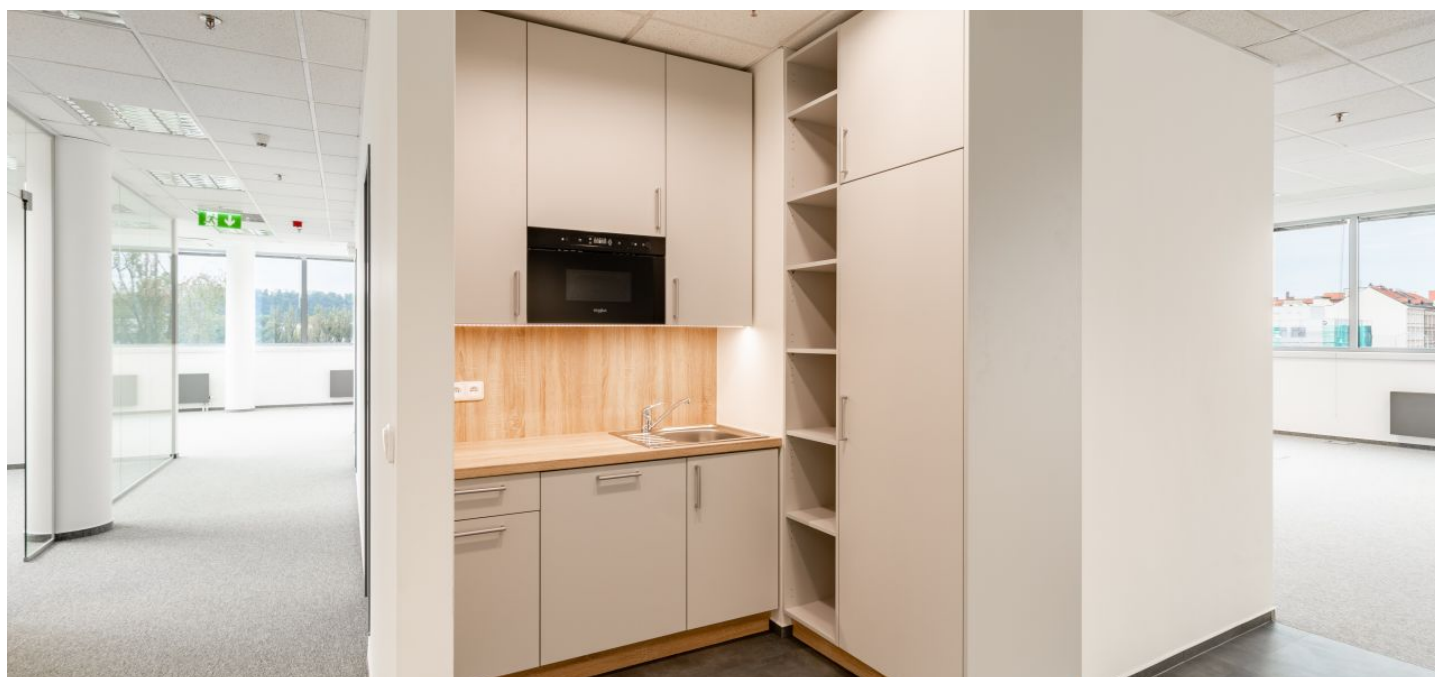

Kancelářské prostory

Praha 7, Holešovice, Jankovcova

Pronajato