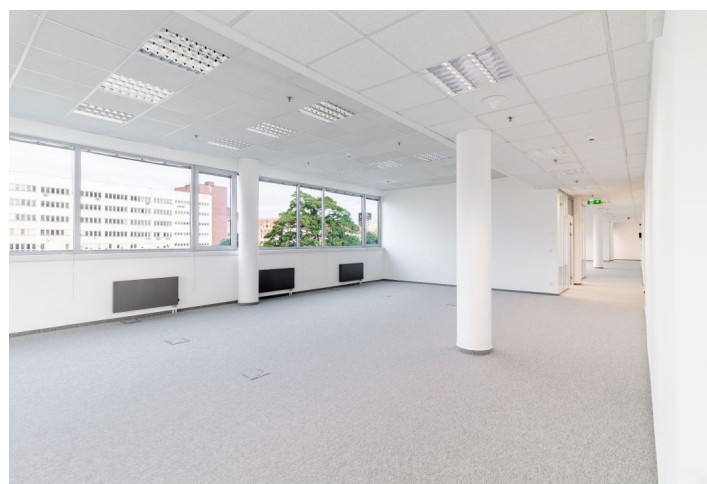

Kancelářské prostory

Praha 7, Holešovice, Jankovcova

Pronajato