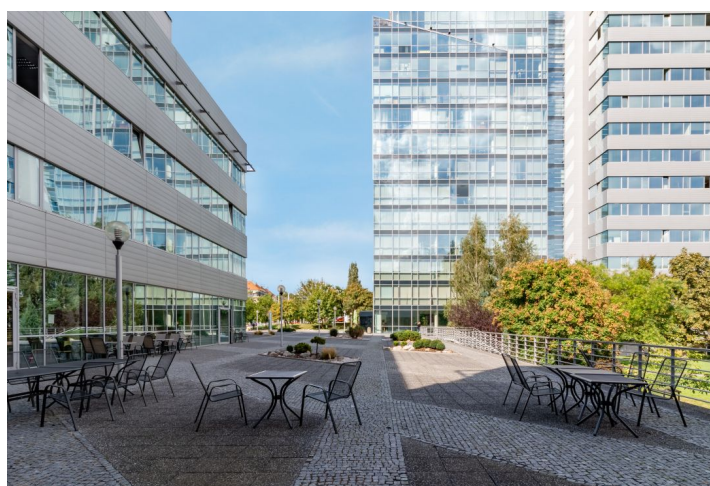

Kancelářské prostory

Praha 7, Holešovice, Jankovcova

Pronajato

Kancelářské prostory

Pronajato

Praha 7, Holešovice, Jankovcova

Poplatky za služby	135 Kč za m ² / měsíčně
Plocha k dispozici	702 m ²
Sklep	-
Parkování	140 EUR / ps / měsíc
PENB	B
Referenční číslo	33318

Kanceláře k pronájmu ve 2. patře administrativního komplexu v Praze 7. Objekt, který získal mezinárodní certifikaci BREEAM na úrovni Very Good, se skládá ze dvou věží – budovy A s 19 patry a nižší budovy B se 4 patry. V areálu je centrální recepce, 24hodinová bezpečnostní služba, podzemní parkování a moderní výtahy. Součástí komplexu je také restaurace a kavárna.

Lokalita:

Výborná dopravní dostupnost hromadnou dopravou i autem – nedaleko stanic metra Vltavská (trasa C) a Palmovka (trasa B), a jen pár minut pěšky k tramvajovým zastávkám Dělnická a Maniny. Snadné napojení na hlavní dopravní uzly včetně dálnic D1 a D8 směrem na Berlín.

Vybavení a služby:

- Centrální recepce
- 24hodinová bezpečnostní služba
- Klimatizace
- Systém kamerové ostrahy
- Moderní výtahy
- Skladové prostory v podzemních patrech
- Podzemní garážová stání
- Restaurace a café