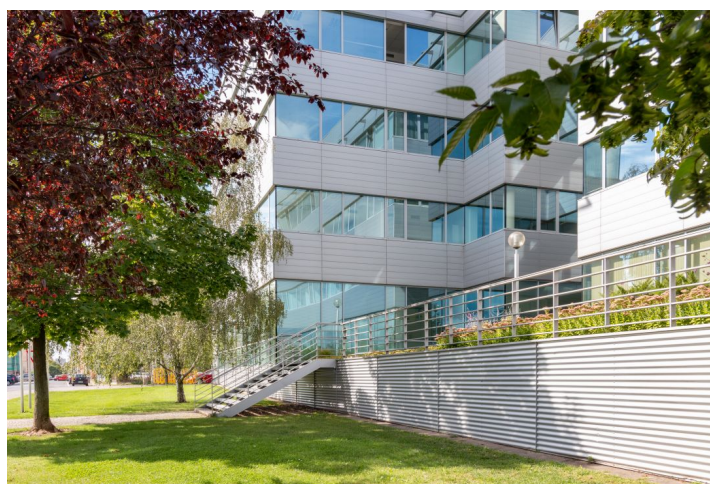

Kancelářské prostory

Praha 7, Holešovice, Jankovcova

Pronajato

Kancelářské prostory

Pronajato

Praha 7, Holešovice, Jankovcova

Poplatky za služby	135 Kč za m ² / měsíčně
Plocha k dispozici	702 m ²
Sklep	-
Parkování	140 EUR / ps / měsíc
PENB	B
Referenční číslo	33318

Kanceláře k pronájmu ve 2. patře administrativního komplexu v Praze 7. Objekt, který získal mezinárodní certifikaci BREEAM na úrovni Very Good, se skládá ze dvou věží – budovy A s 19 patry a nižší budovy B se 4 patry. V areálu je centrální recepce, 24hodinová bezpečnostní služba, podzemní parkování a moderní výtahy. Součástí komplexu je také restaurace a kavárna.

Vybavení a služby:

- Centrální recepce
- 24hodinová bezpečnostní služba
- Klimatizace
- Systém kamerové ostrahy
- Moderní výtahy
- Skladové prostory v podzemních patrech
- Podzemní garážová stání
- Restaurace a café