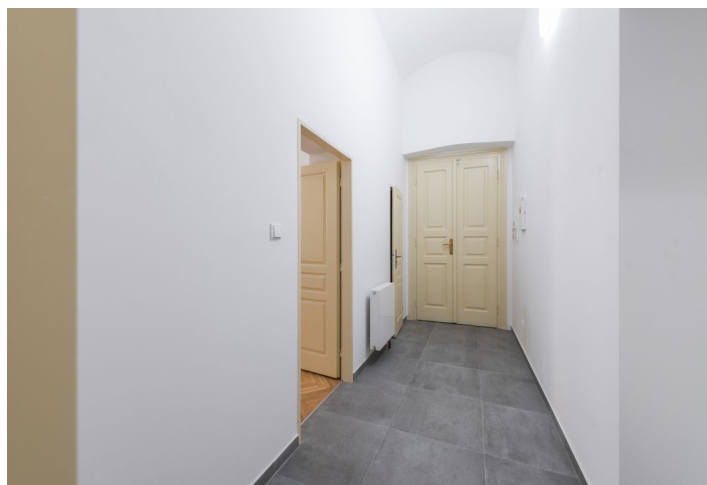

Byt 1+kk

47 m², Praha 1, Nové Město, Na Struze

Pronajato