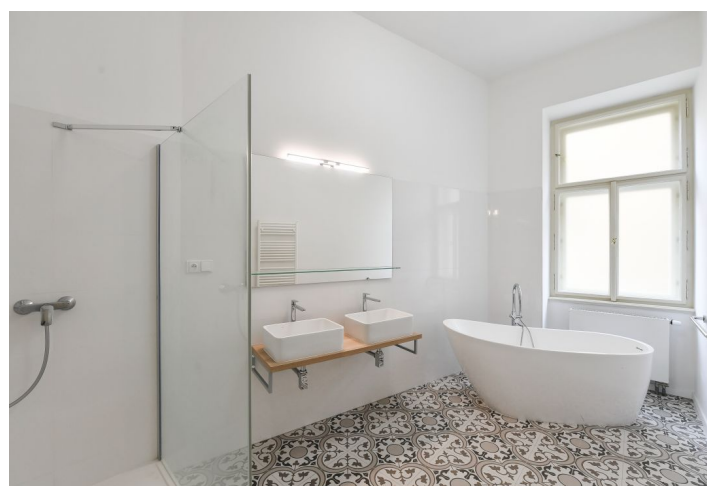

Byt 3+1

Pronajato

121 m², Praha 1, Nové Město, Na Struze