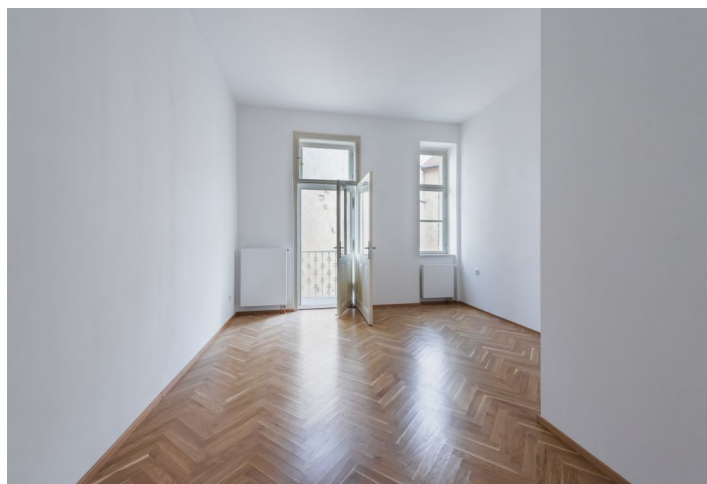

Byt 3+1

123 m², Praha 1, Nové Město, Na Struze

Pronajato