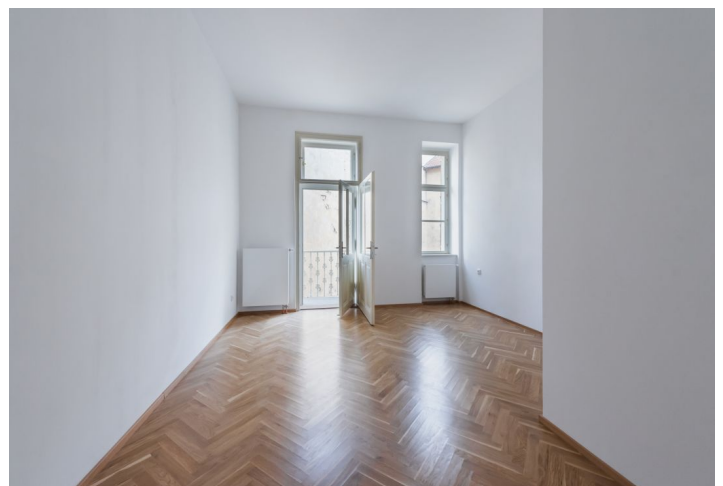

Byt 3+1

Pronajato

123 m², Praha 1, Nové Město, Na Struze