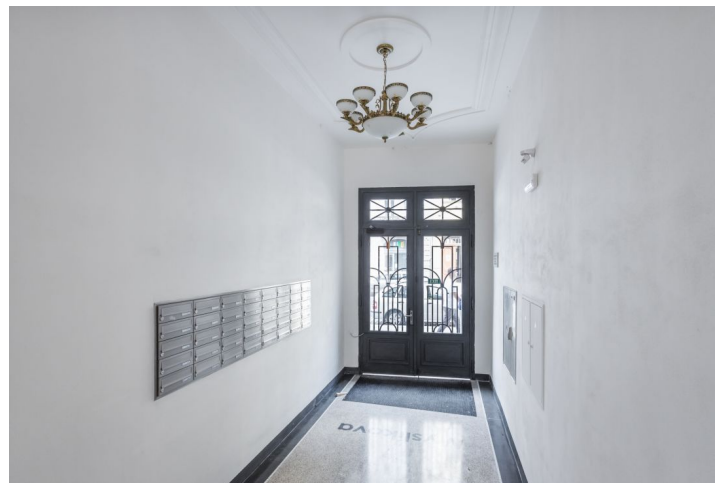

Byt 2+kk

68 m², Praha 2, Nové Město, Myslíkova

Pronajato