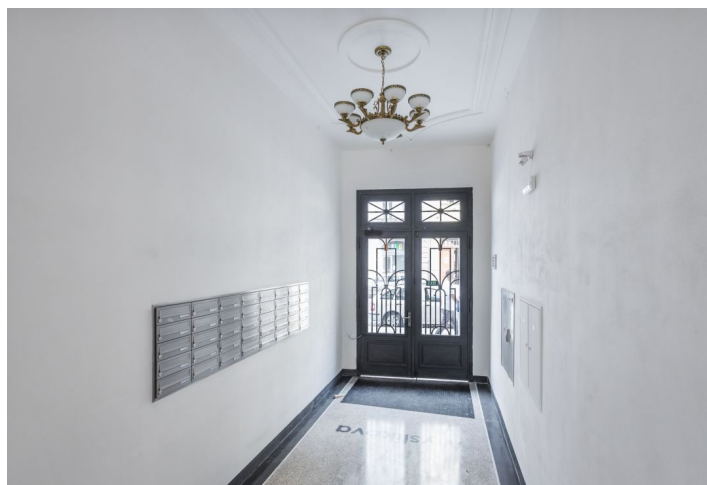

Byt 2+kk

68 m², Praha 2, Nové Město, Myslíkova

Pronajato