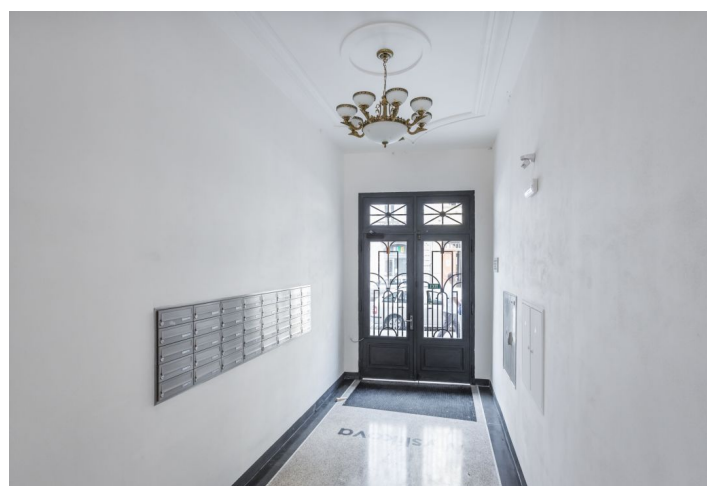

Byt 2+kk

Pronajato

68 m², Praha 2, Nové Město, Myslíkova