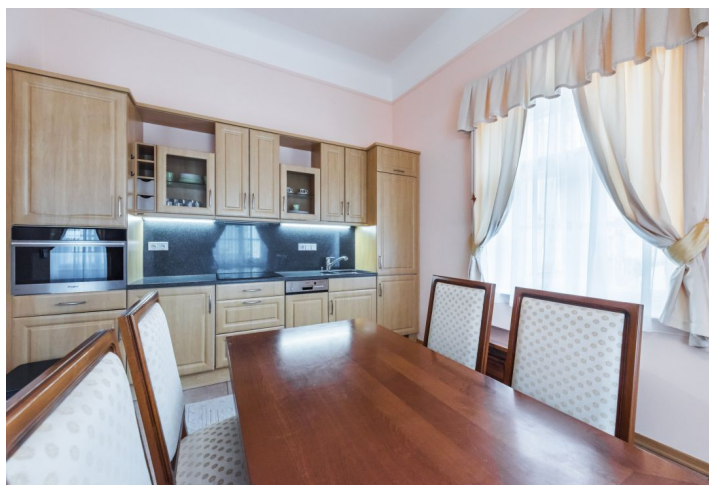

Byt 2+kk

59 m², Praha 1, Hradčany, Loretánská

Pronajato