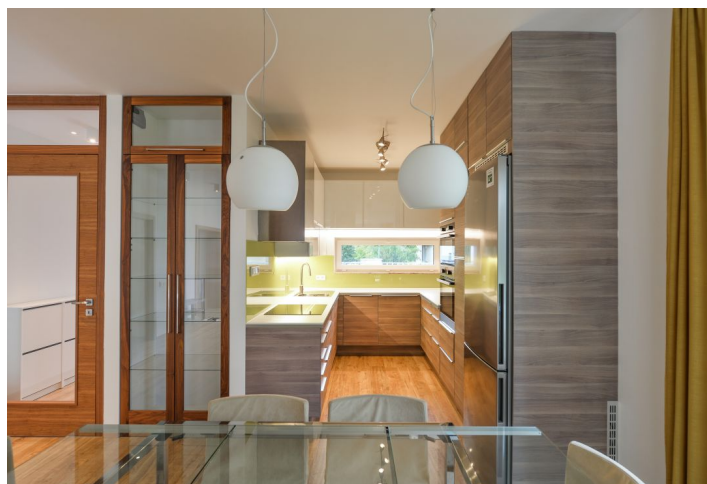

Rodinný dům 6+kk

232 m², Praha 6, Nebušice, Pod Starou školou

Pronajato