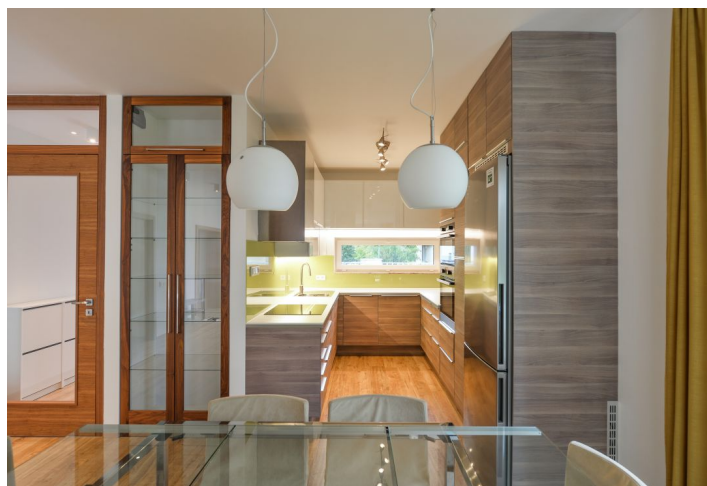

Rodinný dům 6+kk

232 m², Praha 6, Nebušice, Pod Starou školou

Pronajato