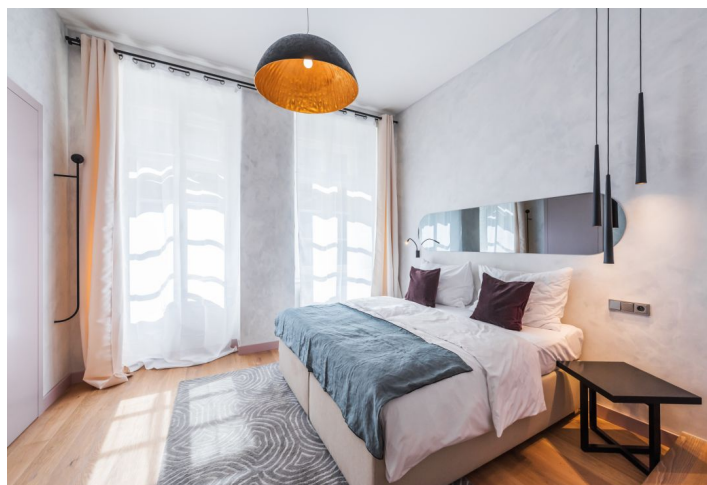

Byt 2+kk

59 m², Praha 1, Nové Město, Opatovická

Pronajato