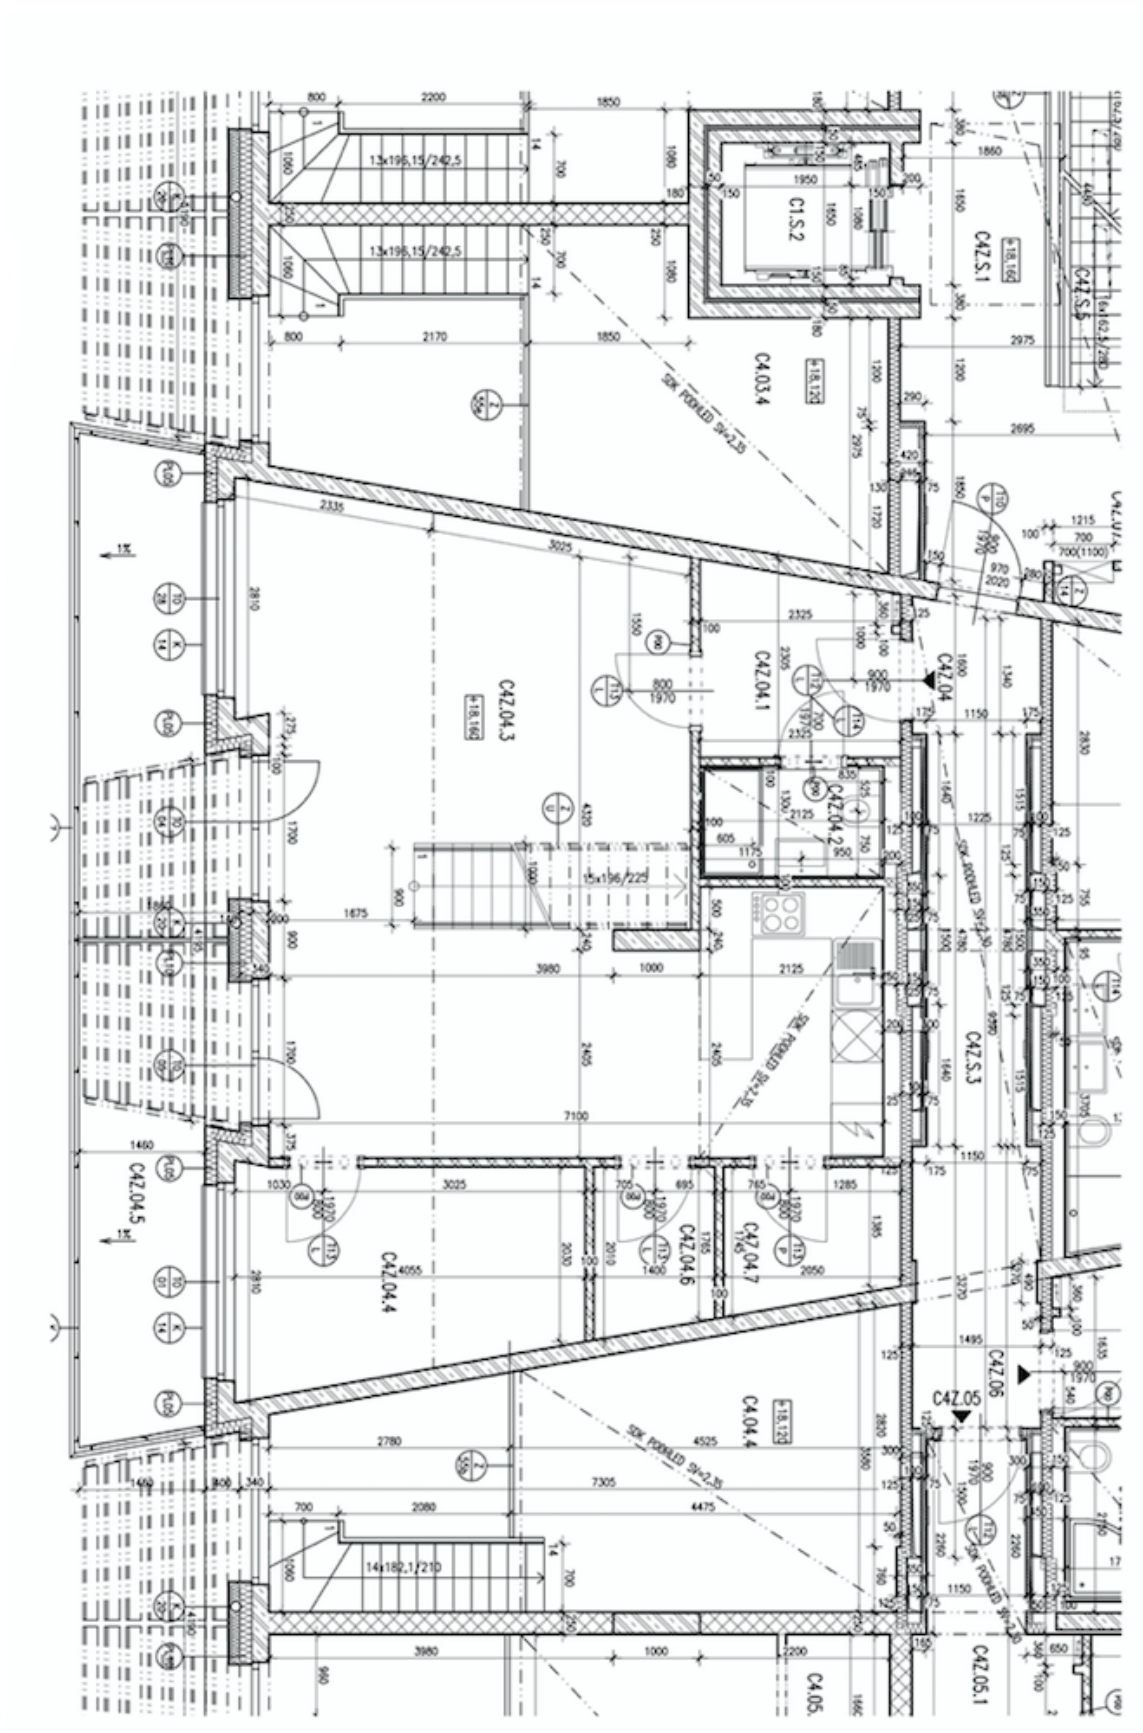

Byt 5+kk

120 m², Praha 8, Libeň, U Libeňského pivovaru

Pronajato

Byt 5+kk

120 m², Praha 8, Libeň, U Libeňského pivovaru

Pronajato

Celková plocha	146 m ²
Podlahová plocha*	120 m ²
Terasa	26 m ²
Parkování	Garážové stání.
Garáž	Ano
Sklep	Ano
Poplatky za služby	Poplatky za domovní služby a zálohy na elektřinu 7.000 Kč/měs.
PENB	B
Referenční číslo	33122
K dispozici od	Ihned

Spodní úroveň bytu nabízí prostorný obývací pokoj s jídelnou, plně vybavenou kuchyní a **terasou**, pracovnu / ložnici pro hosty, koupelnu (sprchový kout, toaleta), spíž, technickou komoru a vstupní chodbu. V horním patře jsou umístěny 3 ložnice - hlavní ložnice má vestavěné skříně a koupelnu (sprchový kout, toaleta), jedna z ložnic **terasu** s krásným výhledem do okolní zeleně. Dále je zde samostatná koupelna (vana, toaleta) a chodba s úložným prostorem.

* Výměra jednotky dle bytového zákona. Plocha je tvořena součtem vnitřní výměry všech místností.

Byt 5+kk

120 m², Praha 8, Libeň, U Libeňského pivovaru

Pronajato

Byt 5+kk

120 m², Praha 8, Libeň, U Libeňského pivovaru