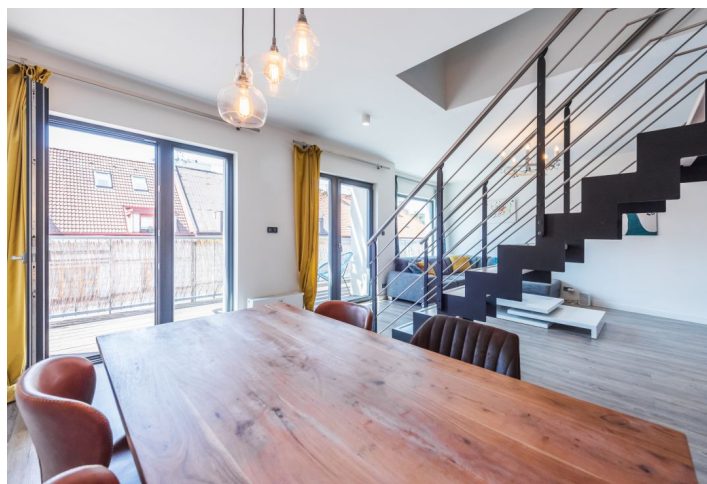

Byt 5+kk

120 m², Praha 8, Libeň, U Libeňského pivovaru

Pronajato