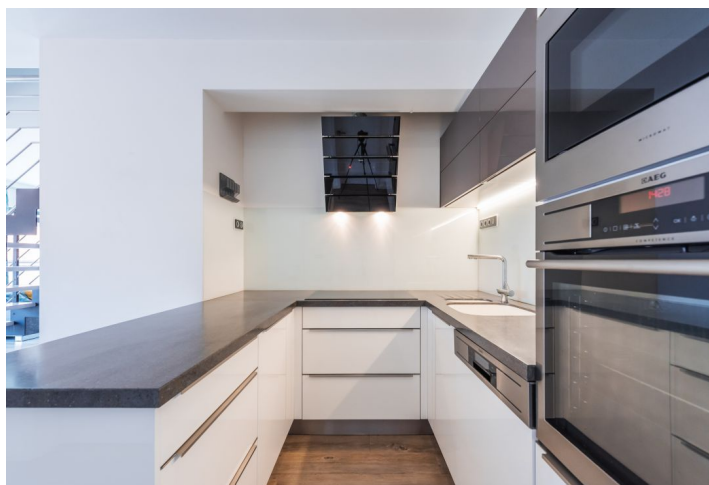

Byt 5+kk

120 m², Praha 8, Libeň, U Libeňského pivovaru

Pronajato