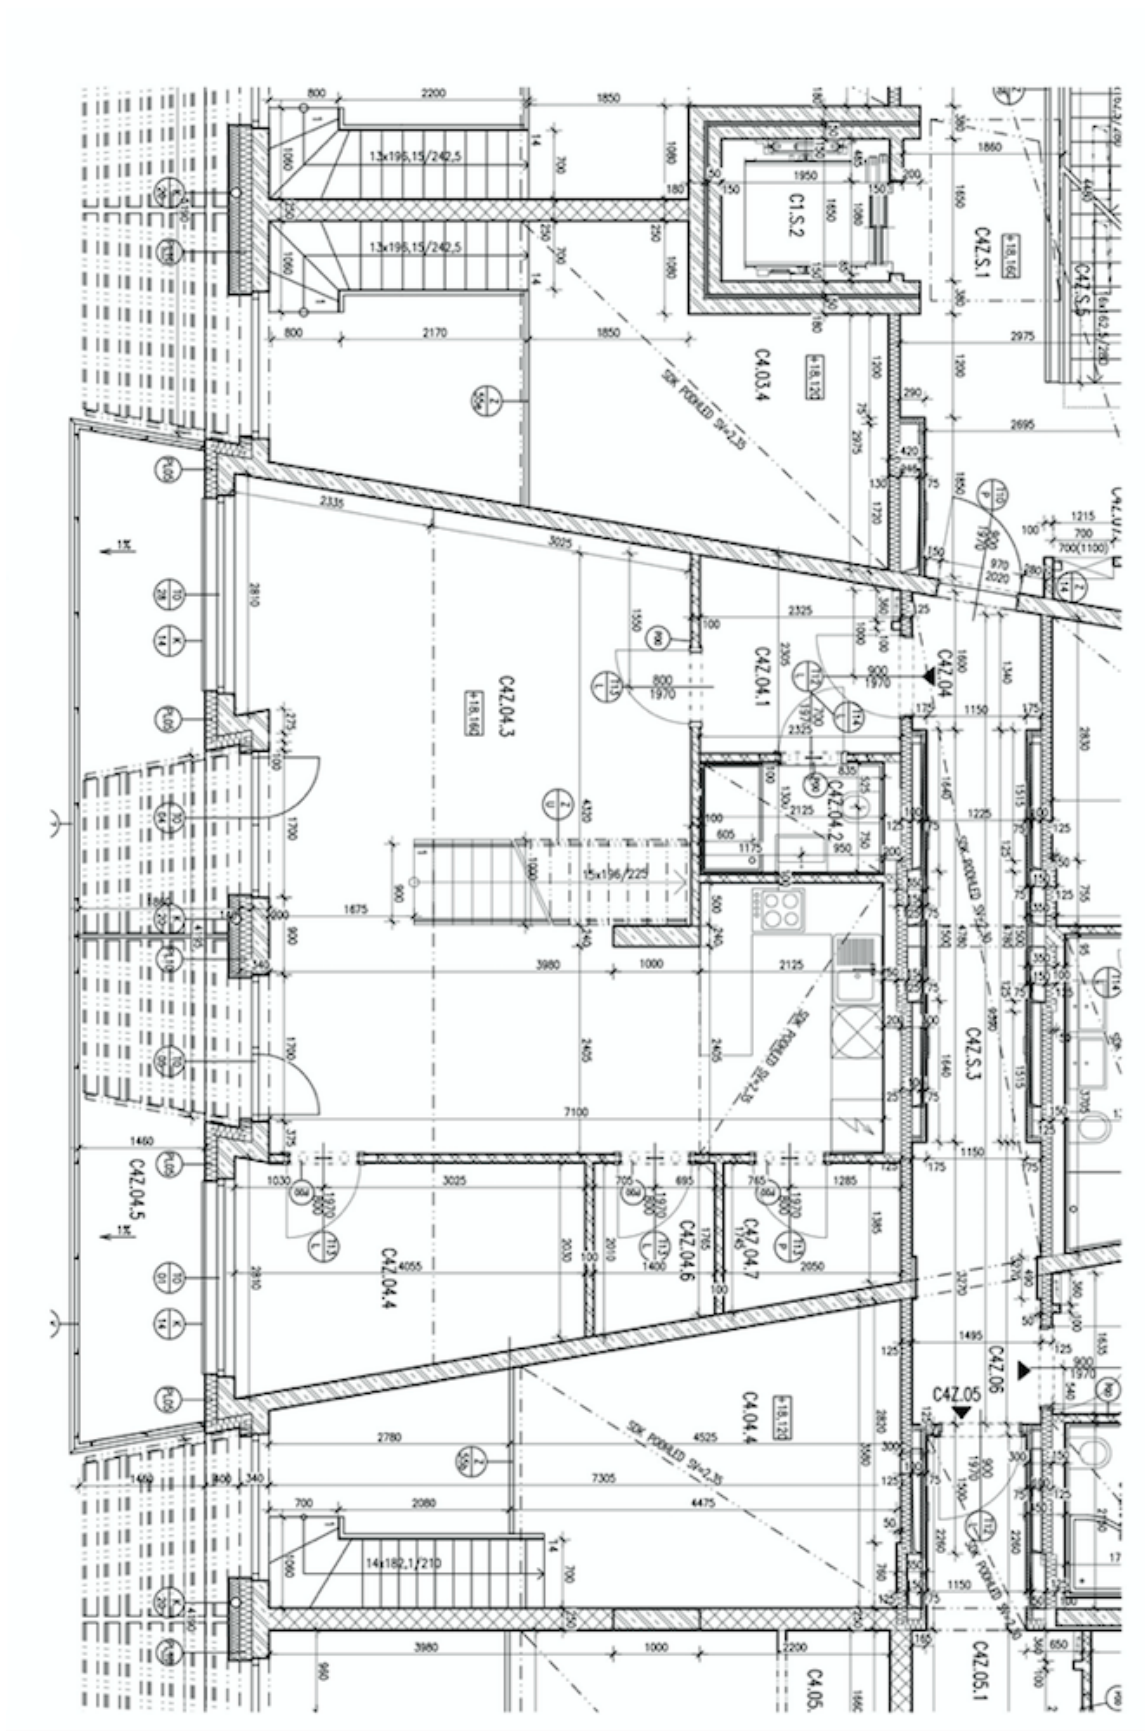

Byt 5+kk

120 m², Praha 8, Libeň, U Libeňského pivovaru

Pronajato

Byt 5+kk

120 m², Praha 8, Libeň, U Libeňského pivovaru

Pronajato

Celková plocha	146 m ²
Podlahová plocha*	120 m ²
Terasa	26 m ²
Parkování	Garážové stání.
Garáž	Ano
Sklep	Ano
Poplatky za služby	Poplatky za domovní služby a zálohy na elektřinu 7.000 Kč/měs.
PENB	B
Referenční číslo	33122
K dispozici od	Ihned

Spodní úroveň bytu nabízí prostorný obývací pokoj s jídelnou, plně vybavenou kuchyní a **terasou**, pracovnu / ložnici pro hosty, koupelnu (sprchový kout, toaleta), spíž, technickou komoru a vstupní chodbu. V horním patře jsou umístěny 3 ložnice - hlavní ložnice má vestavěné skříně a koupelnu (sprchový kout, toaleta), jedna z ložnic **terasu** s krásným výhledem do okolní zeleně. Dále je zde samostatná koupelna (vana, toaleta) a chodba s úložným prostorem.

* Výměra jednotky dle bytového zákona. Plocha je tvořena součtem vnitřní výměry všech místností.

Byt 5+kk

120 m², Praha 8, Libeň, U Libeňského pivovaru

Pronajato

Byt 5+kk

120 m², Praha 8, Libeň, U Libeňského pivovaru