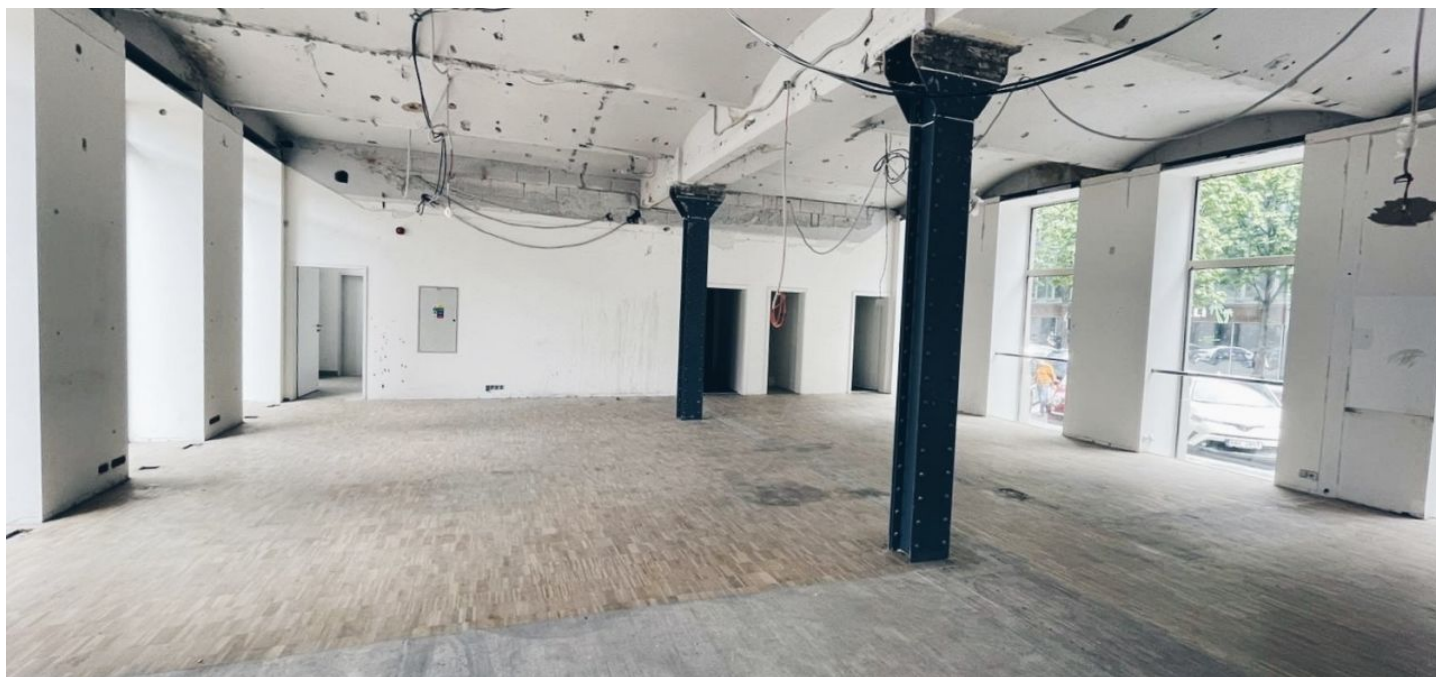

Kancelářské prostory

Praha 8, Karlín, Thámova

Pronajato