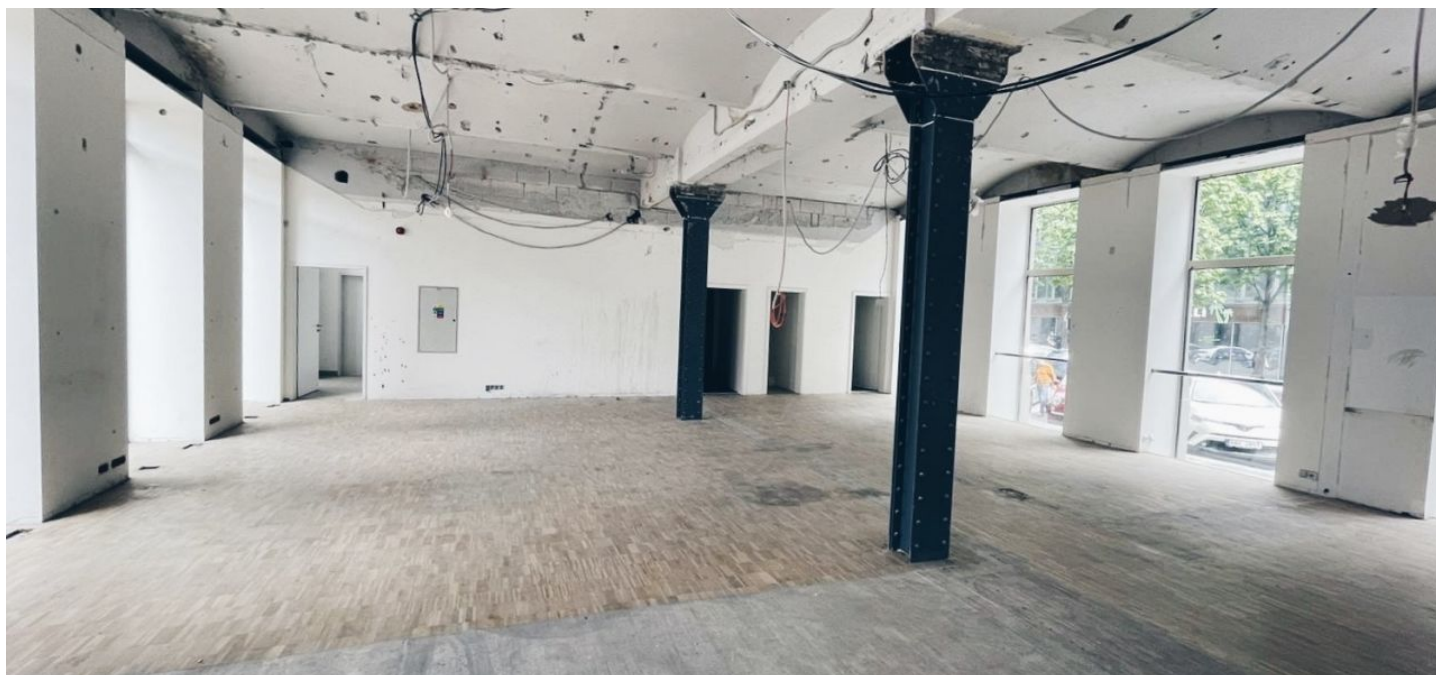

Kancelářské prostory

Praha 8, Karlín, Thámova

Pronajato