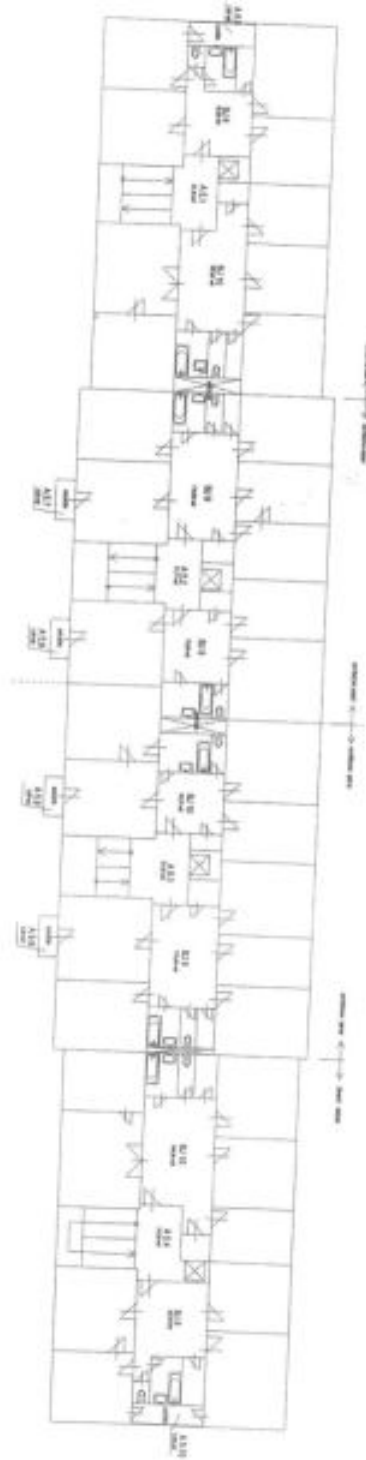

Interiér 104,08 m<sup>2</sup>.

\* Výměra jednotky dle občanského zákoníku.

Plocha je tvořena součtem celé plochy jednotky a ohraničená obvodovými zdmi.

## Byt 4+1

104 m<sup>2</sup>, Praha 6, Dejvice, Čínská

Prodáno

## Byt 4+1

104 m<sup>2</sup>, Praha 6, Dejvice, Čínská

Prodáno

Čínská 2020, Praha 6, Dejvice, Čínská