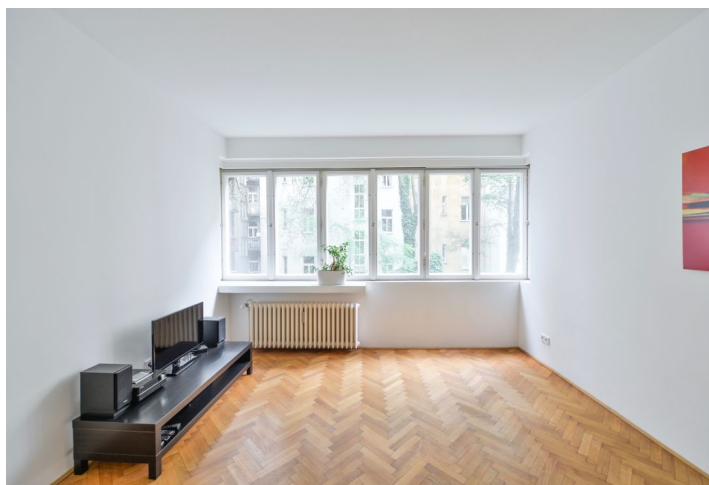

Byt 2+kk

45 m², Praha 7, Holešovice, Vlnařská

Pronajato