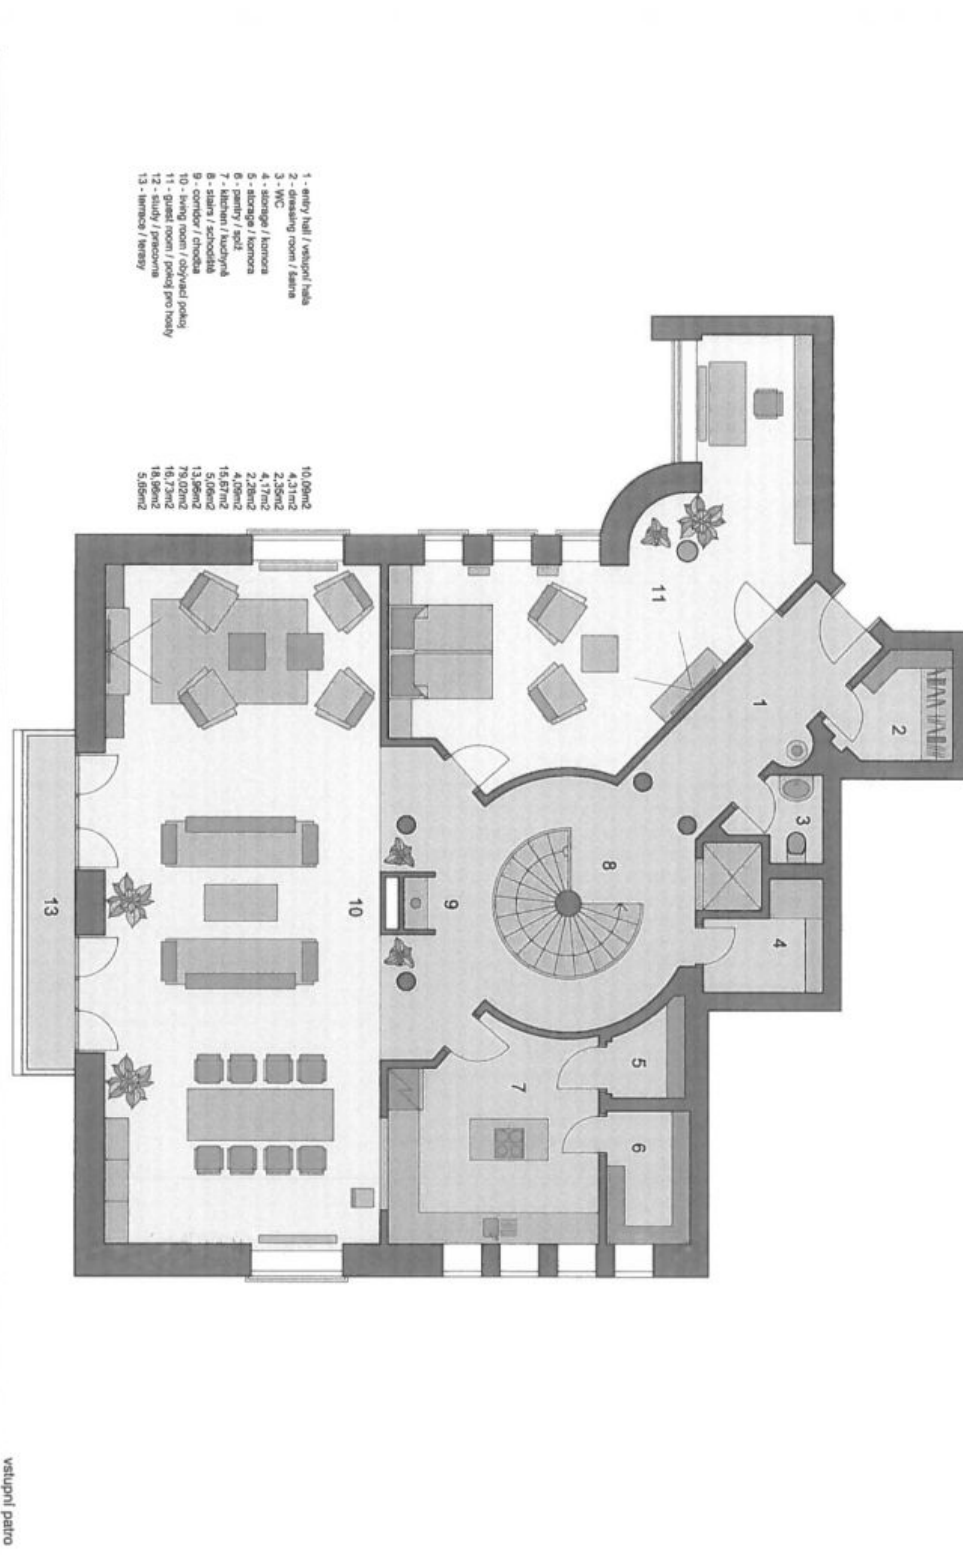

Byt 6+1

371 m², Praha 6, Bubeneč, Rooseveltova

110 000 Kč | 4 366 €