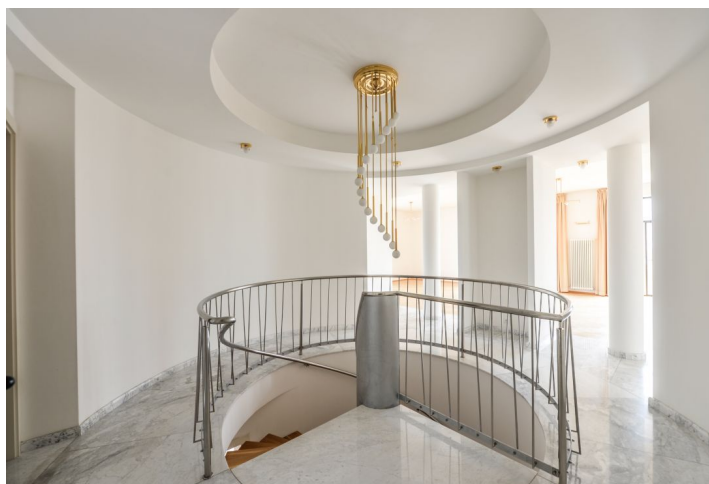

Byt 6+1

371 m², Praha 6, Bubeneč, Rooseveltova

110 000 Kč | 4 366 €