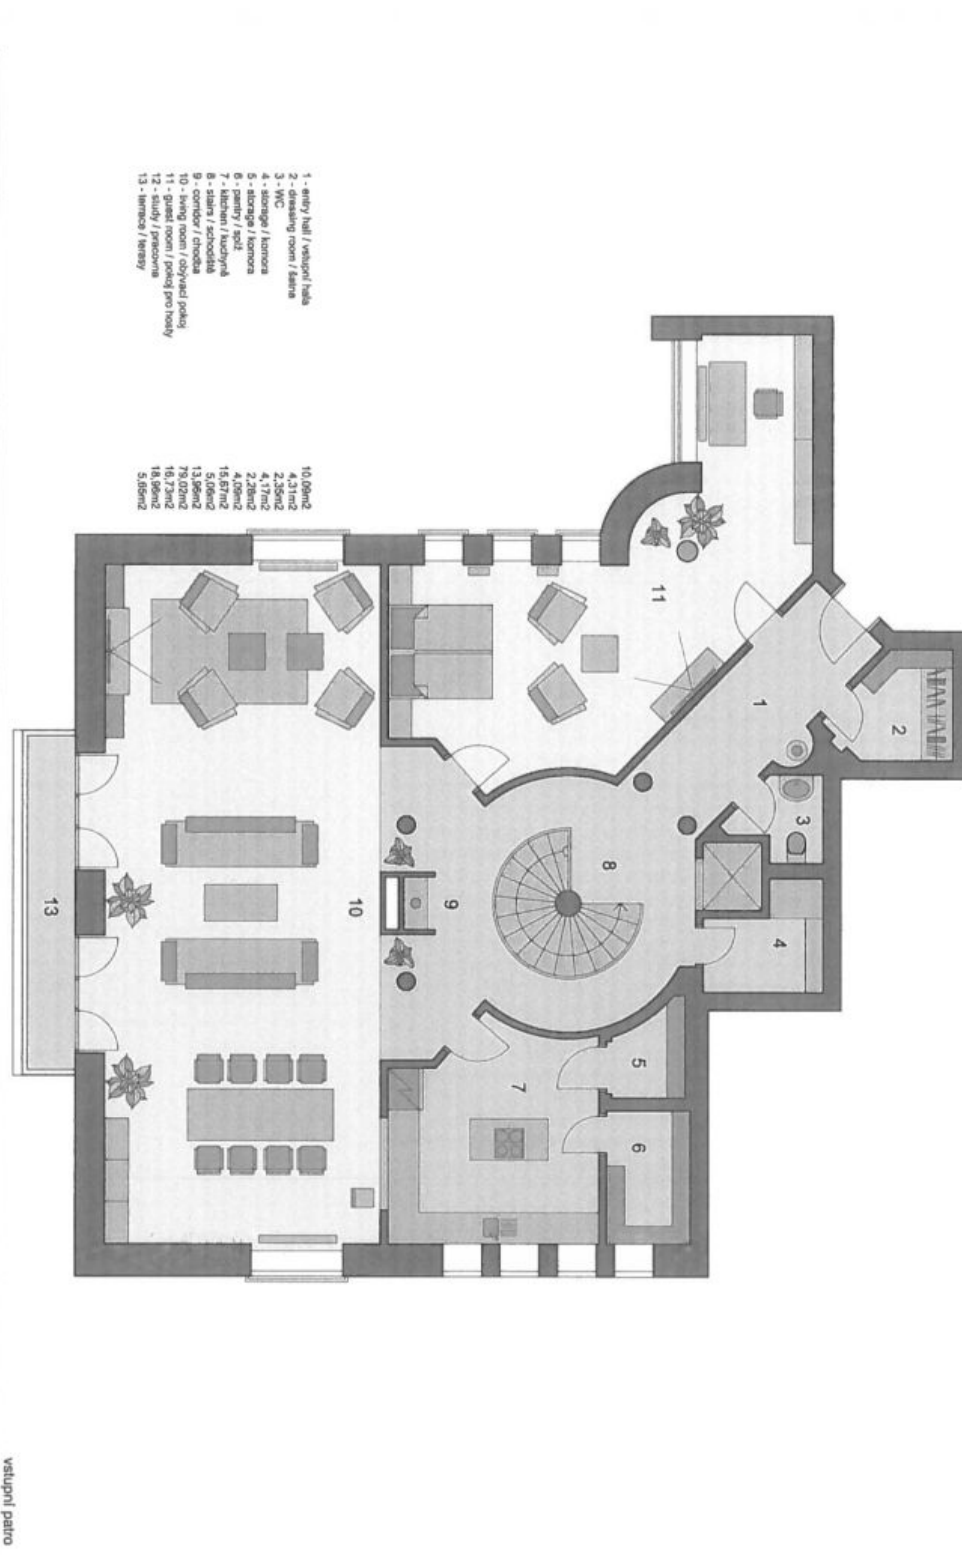

Byt 6+1

371 m², Praha 6, Bubeneč, Rooseveltova

Pronajato

Byt 6+1

371 m², Praha 6, Bubeneč, Rooseveltova

Pronajato

Celková plocha	386 m ²
Podlahová plocha*	371 m ²
Balkón	9 m ²
Terasa	6 m ²
Parkování	2 garážová stání v budově.
Garáž	Ano
Sklep	Ano
Poplatky za služby	Poplatky za společné domovní služby včetně recepce, bazénu, sauny a fitness a náklady na elektřinu, vodu a plyn: cca 28.000 Kč/měs.
PENB	G
Referenční číslo	33028
K dispozici od	lhned

Horní, vstupní úroveň bytu tvoří velký obývací pokoj s jídelním prostorem a balkonem, plně vybavená kuchyň se spíží, chladicí komorou a podávacím oknem, 1 členitá ložnice pro hosty (příp. pracovna), komora, šatna, toaleta a vstupní hala. Ve spodním patře bytu se nachází 4 ložnice, 3 koupelny, 3 šatny, pracovna, 2 balkony, toaleta a technická komora.

* Výměra jednotky dle občanského zákoníku.

Plocha je tvořena součtem celé plochy jednotky a ohraničená obvodovými zdmi.

Byt 6+1

371 m², Praha 6, Bubeneč, Rooseveltova

Pronajato

Byt 6+1

371 m², Praha 6, Bubeneč, Rooseveltova