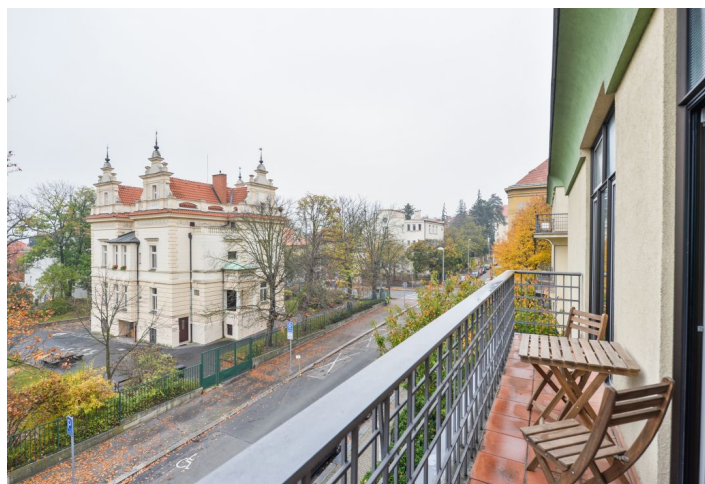

Byt 6+1

371 m², Praha 6, Bubeneč, Rooseveltova

110 000 Kč | 4 385 €

**Byt 6+1**371 m², Praha 6, Bubeneč, Rooseveltova**110 000 Kč | 4 385 €**

Celková plocha	386 m ²
Podlahová plocha*	371 m ²
Balkón	9 m ²
Terasa	6 m ²
Parkování	2 garážová stání v budově.
Garáž	Ano
Sklep	Ano
Poplatky za služby	Poplatky za domovní služby a vodu, vč. recepce, bazénu, sauny a fitness 28.000 Kč/měs. Elektřina - převod na nájemce.
PENB	G
Referenční číslo	33028
K dispozici od	lhned

Nadstandardní mezonetový byt se 3 koupelnami, 3 balkony a výhledy do zeleně, situovaný ve 3. patře luxusní rezidence z dílny architekta Bořka Šípka, s nadstandardními službami a podzemním parkováním. Rezidence se nachází v prestižní vilové čtvrti Bubeneč s mnoha ambasádami, na okraji parku Willyho Brandta, pár minut chůze od parku Stromovka. Klidná lokalita pár minut od stanice metra Dejvická s plnou vybaveností v okolí (vzdálenost od centra 8 minut, od letiště autem 15 minut), v rychlém dosahu mezinárodních škol. Rezidence nabízí velký bazén, posilovnu, saunu, recepci se službami concierge a vlastní zahradu.