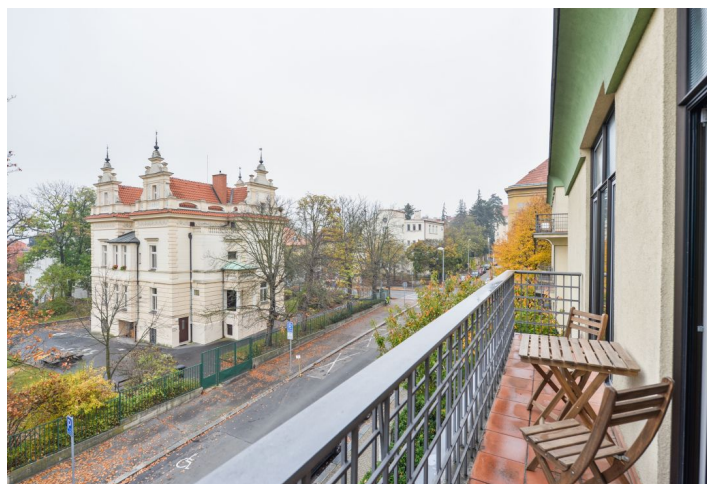

Byt 6+1

371 m², Praha 6, Bubeneč, Rooseveltova

110 000 Kč | 4 366 €