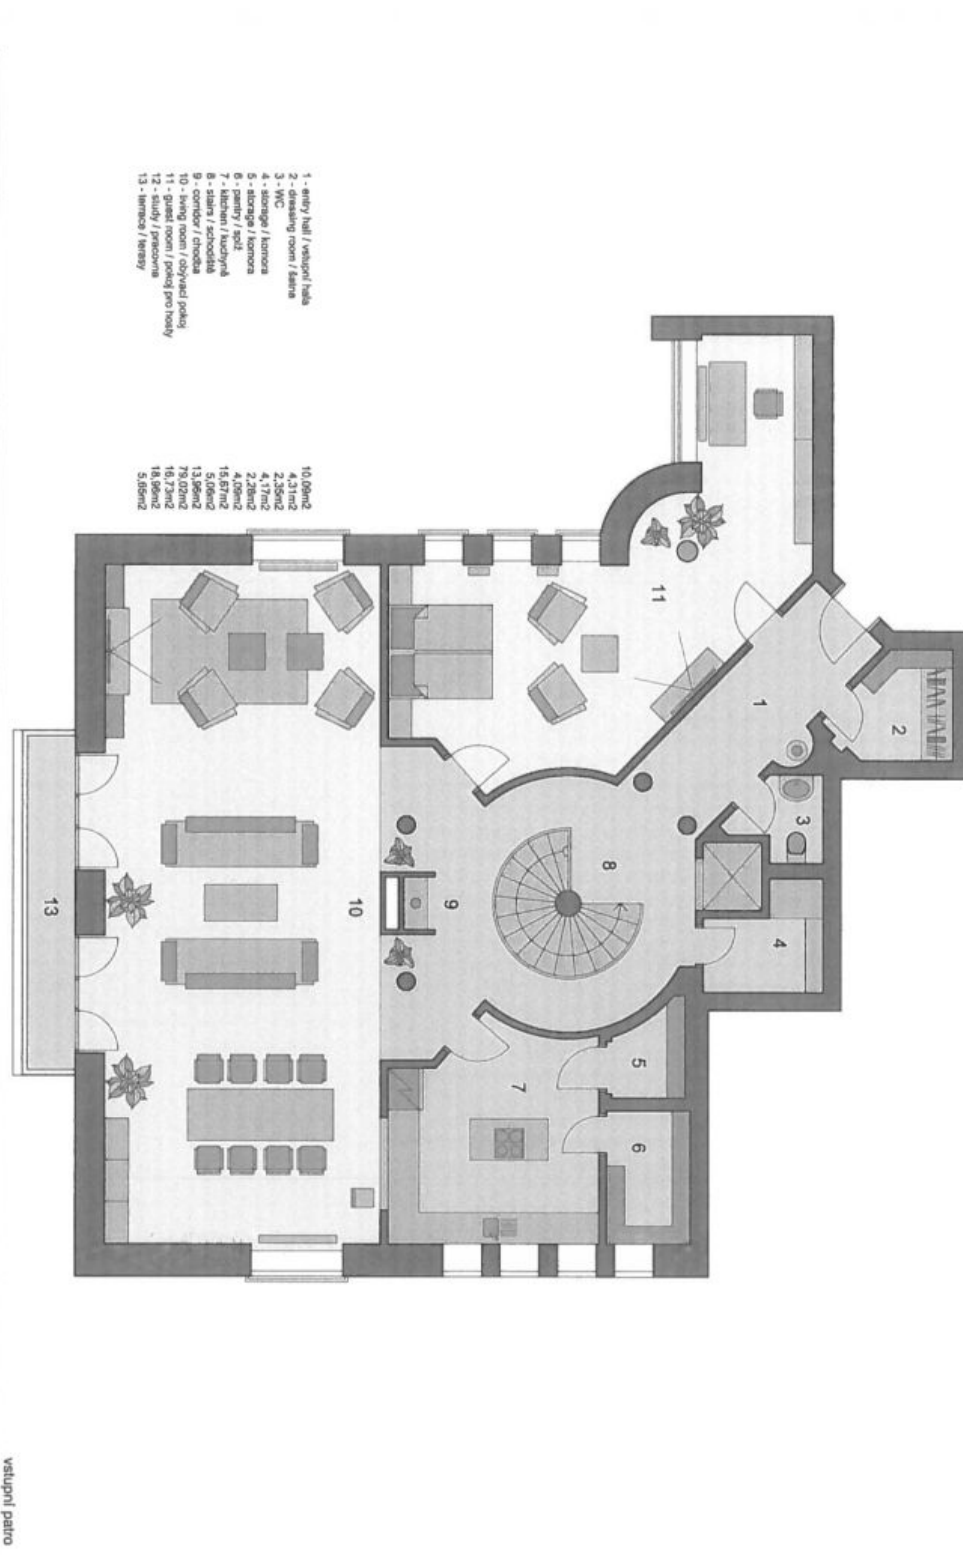

Byt 6+1

371 m², Praha 6, Bubeneč, Rooseveltova

Pronajato

Byt 6+1

371 m², Praha 6, Bubeneč, Rooseveltova

Pronajato

Celková plocha	386 m ²
Podlahová plocha*	371 m ²
Balkón	9 m ²
Terasa	6 m ²
Parkování	2 garážová stání v budově.
Garáž	Ano
Sklep	Ano
Poplatky za služby	Poplatky za společné domovní služby včetně recepce, bazénu, sauny a fitness a náklady na elektřinu, vodu a plyn: cca 28.000 Kč/měs.
PENB	G
Referenční číslo	33028
K dispozici od	lhned

Horní, vstupní úroveň bytu tvoří velký obývací pokoj s jídelním prostorem a balkonem, plně vybavená kuchyň se spíží, chladicí komorou a podávacím oknem, 1 členitá ložnice pro hosty (příp. pracovna), komora, šatna, toaleta a vstupní hala. Ve spodním patře bytu se nachází 4 ložnice, 3 koupelny, 3 šatny, pracovna, 2 balkony, toaleta a technická komora.

* Výměra jednotky dle občanského zákoníku.

Plocha je tvořena součtem celé plochy jednotky a ohraničená obvodovými zdmi.

Byt 6+1

371 m², Praha 6, Bubeneč, Rooseveltova

Pronajato

Byt 6+1

371 m², Praha 6, Bubeneč, Rooseveltova