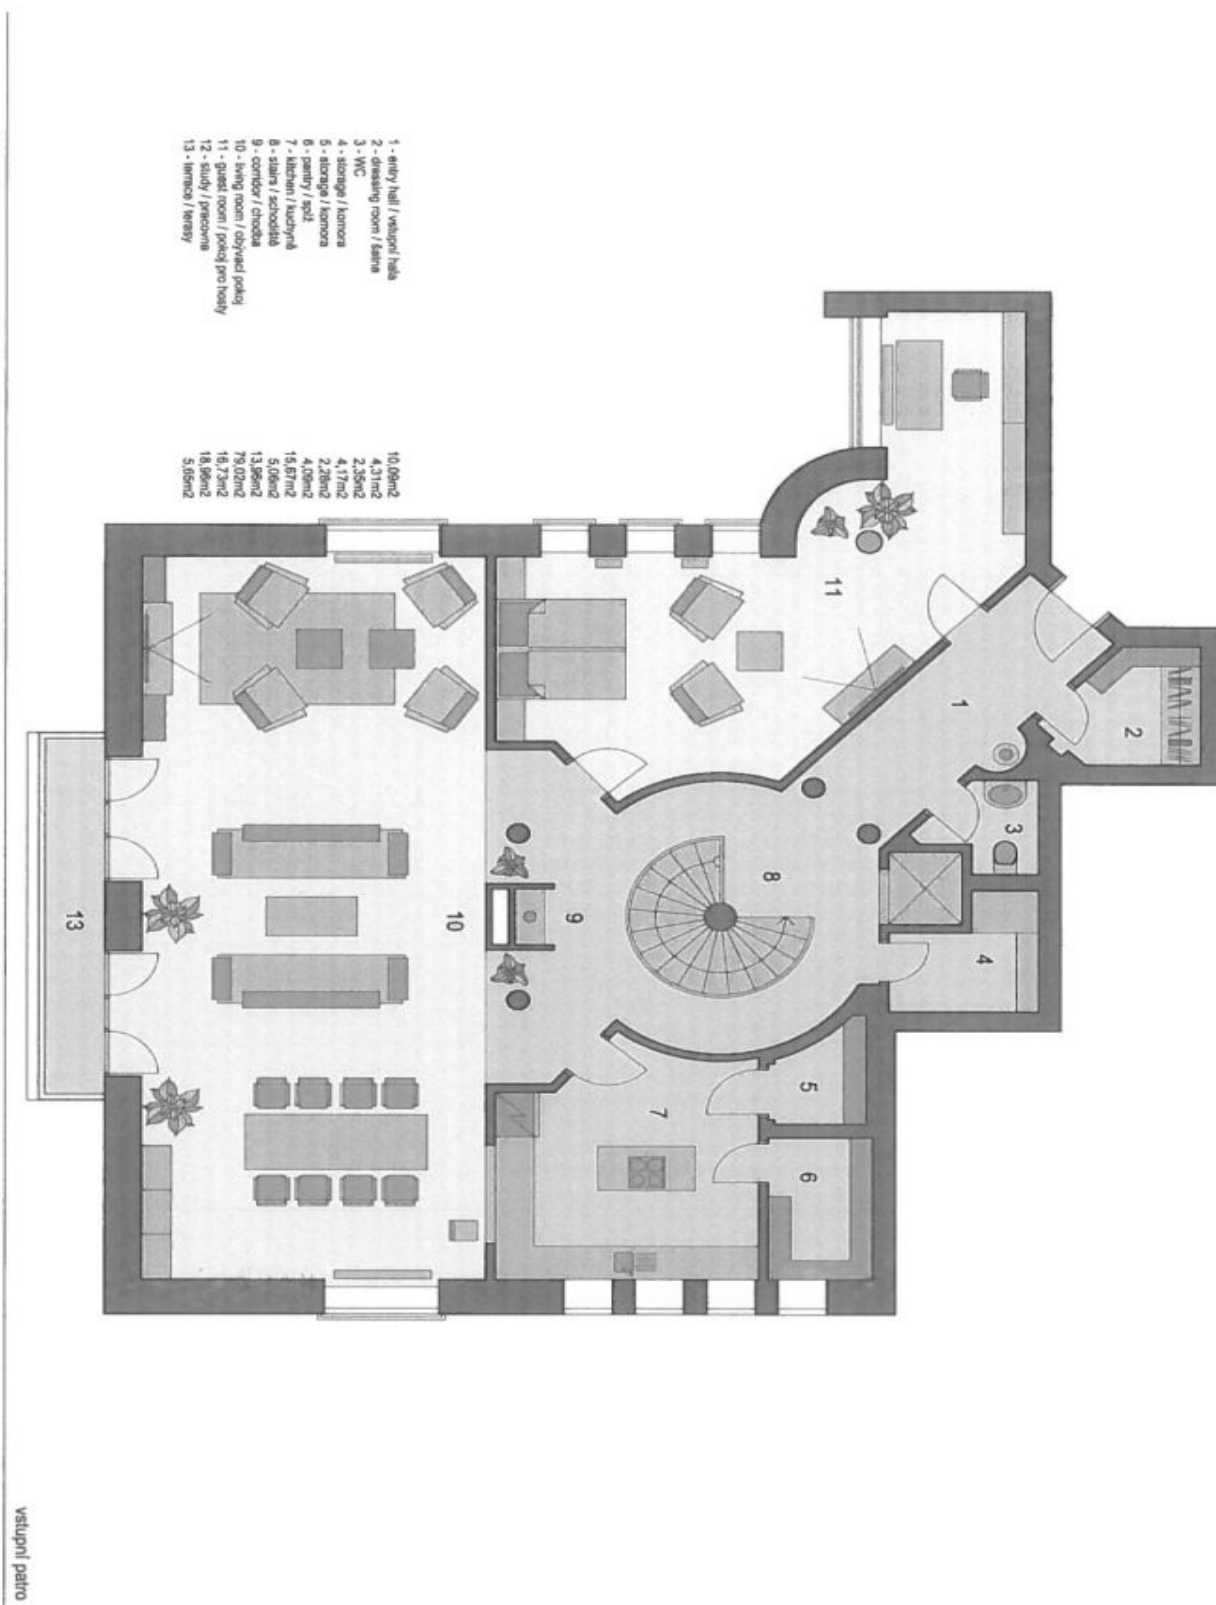

Byt 6+1

110 000 Kč | 4 408 €

371 m², Praha 6, Bubeneč, Rooseveltova