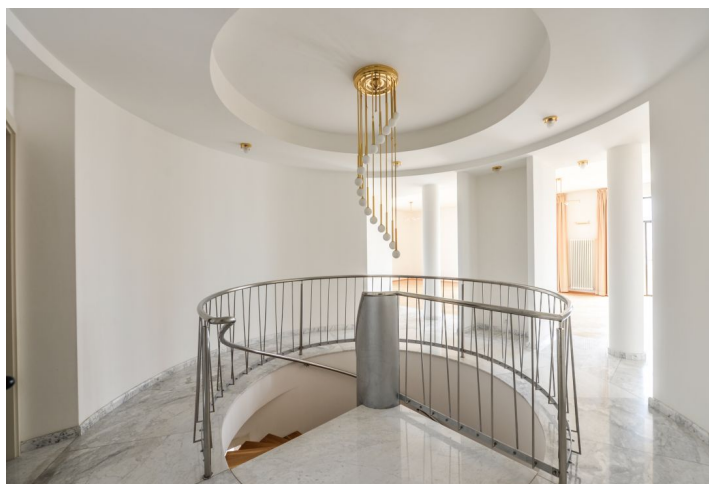

Byt 6+1

371 m², Praha 6, Bubeneč, Rooseveltova

110 000 Kč | 4 385 €