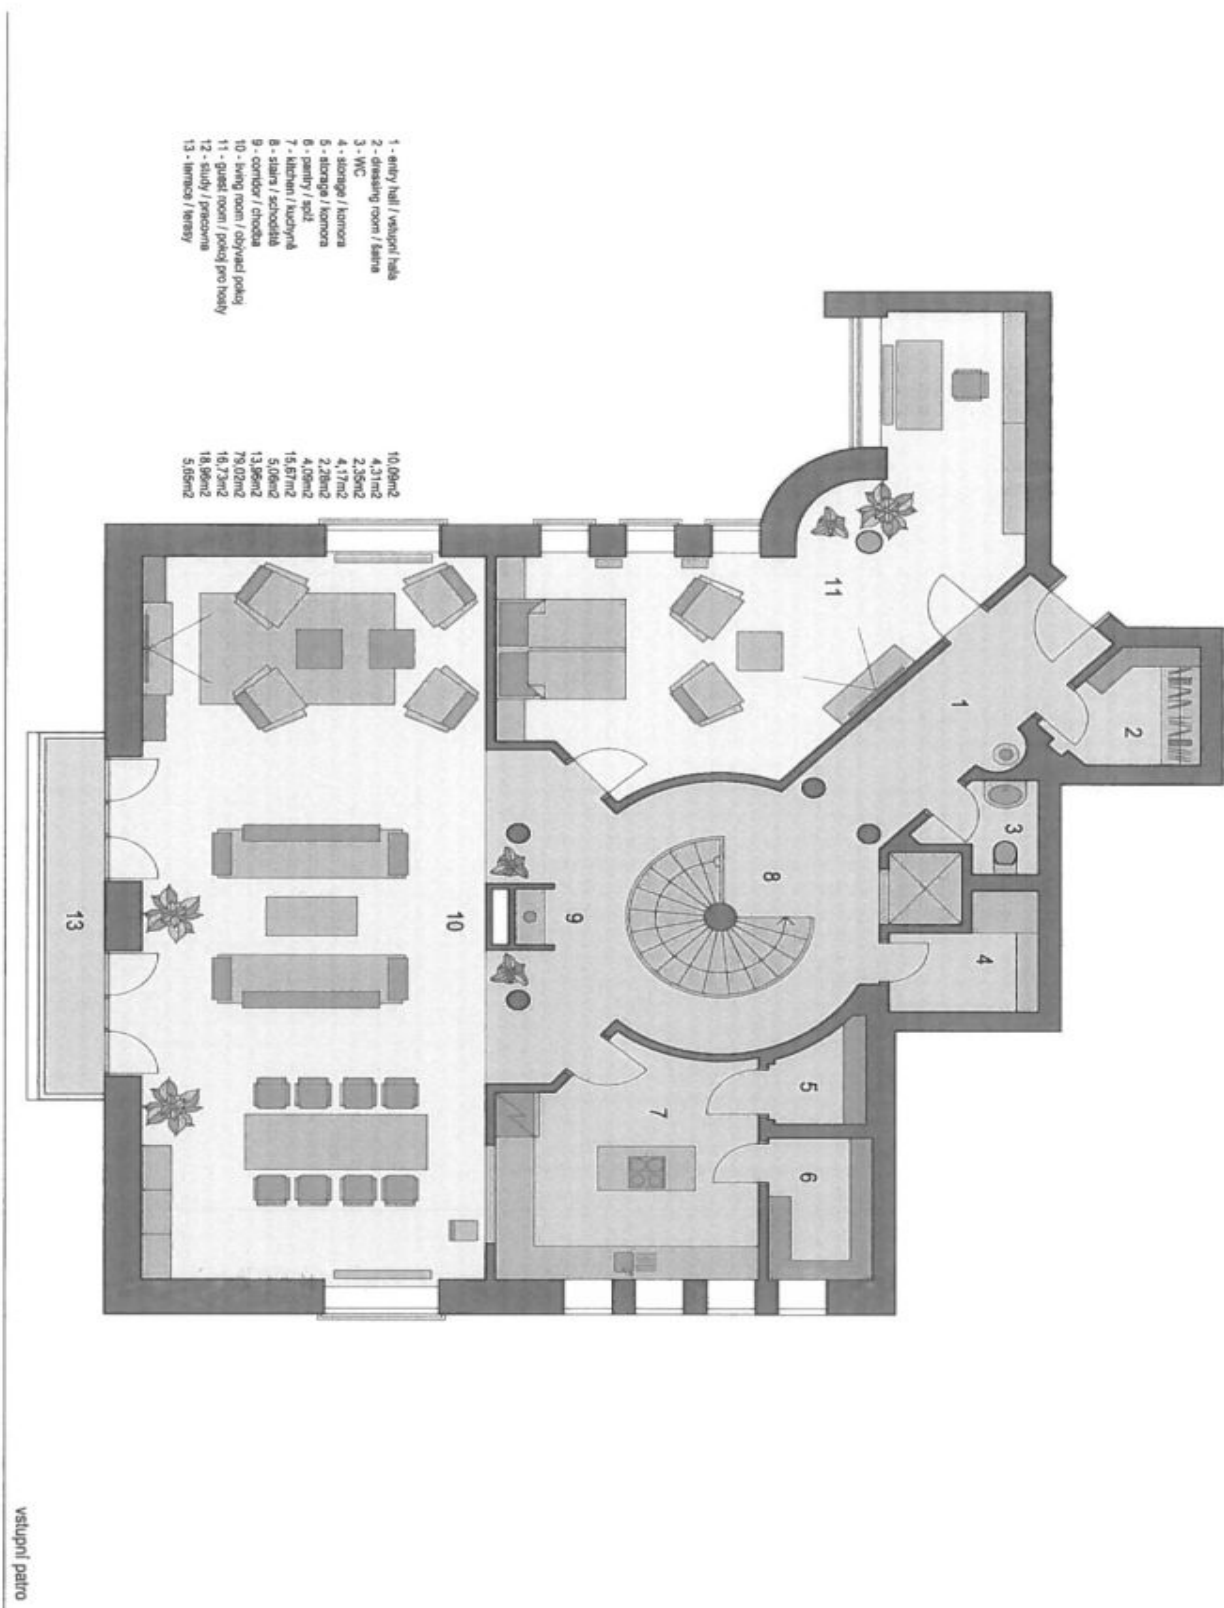

Horní, vstupní úroveň bytu tvoří velký obývací pokoj s jídelním prostorem a **balkonem**, plně vybavená kuchyň se spíží, chladicí komorou a podávacím oknem, 1 členitá ložnice pro hosty (příp. pracovna), komora, **šatna**, toaleta a vstupní hala. Ve spodním patře bytu se nachází 4 ložnice, 3 koupelny, **3 šatny, pracovna, 2 balkony**, toaleta a technická komora.

* Výměra jednotky dle občanského zákoníku.

Plocha je tvořena součtem celé plochy jednotky a ohraničená obvodovými zdmi.

Byt 6+1

371 m², Praha 6, Bubeneč, Rooseveltova

110 000 Kč | 4 385 €

Byt 6+1

371 m², Praha 6, Bubeneč, Rooseveltova