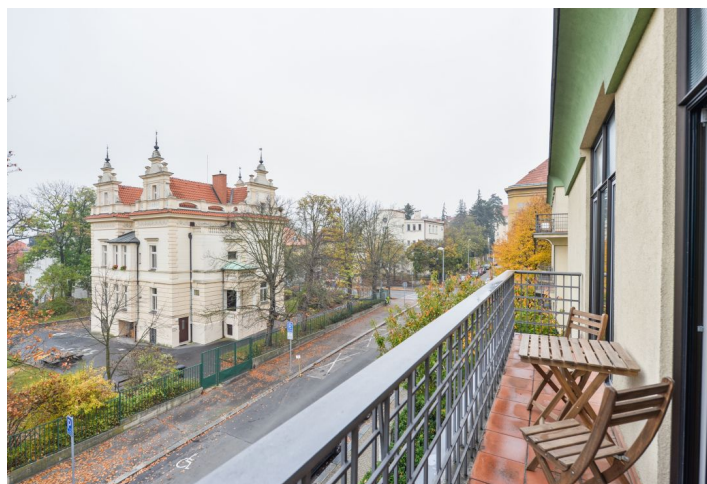

Byt 6+1

371 m², Praha 6, Bubeneč, Rooseveltova

Pronajato

Byt 6+1

371 m², Praha 6, Bubeneč, Rooseveltova

Pronajato

Celková plocha	386 m ²
Podlahová plocha*	371 m ²
Balkón	9 m ²
Terasa	6 m ²
Parkování	2 garážová stání v budově.
Garáž	Ano
Sklep	Ano
Poplatky za služby	Poplatky za společné domovní služby včetně recepce, bazénu, sauny a fitness a náklady na elektřinu, vodu a plyn: cca 28.000 Kč/měs.
PENB	G
Referenční číslo	33028
K dispozici od	lhned

Nadstandardní mezonetový byt se 3 koupelnami, 3 balkony a výhledy do zeleně, situovaný ve 3. patře luxusní rezidence z dílny architekta Bořka Šípka, s nadstandardními službami a podzemním parkováním. Rezidence se nachází v prestižní vilové čtvrti Bubeneč s mnoha ambasádami, na okraji parku Willyho Brandta, pár minut chůze od parku Stromovka. Klidná lokalita pár minut od stanice metra Dejvická s plnou vybaveností v okolí (vzdálenost od centra 8 minut, od letiště autem 15 minut), v rychlém dosahu mezinárodních škol. Rezidence nabízí velký bazén, posilovnu, saunu, recepci se službami concierge a vlastní zahradu.