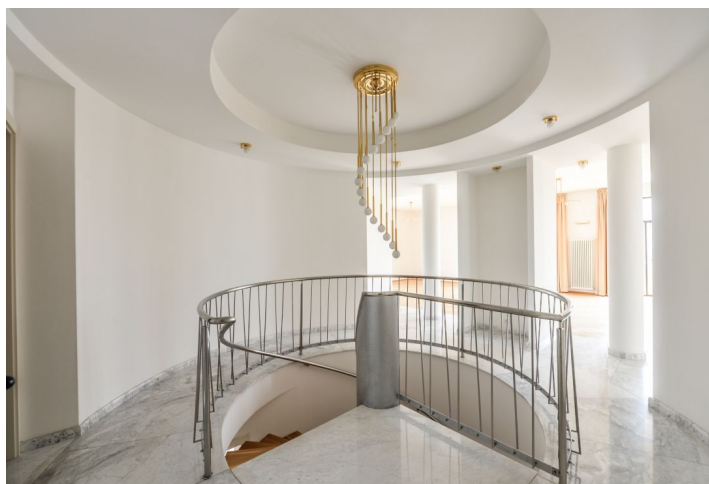

Byt 6+1

371 m², Praha 6, Bubeneč, Rooseveltova

Pronajato