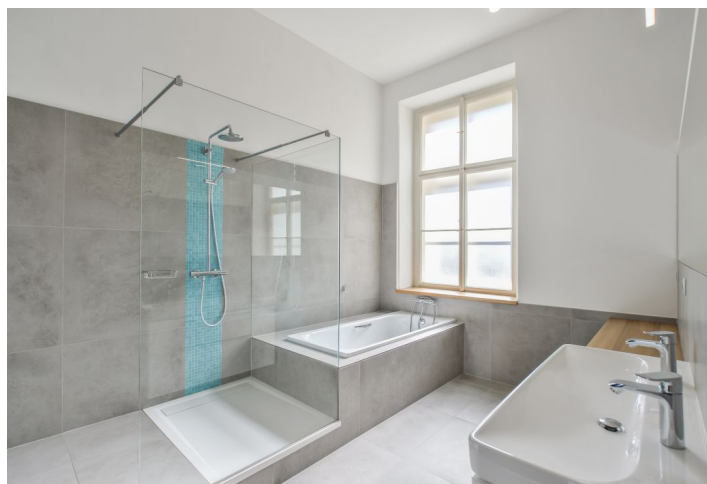

Byt 4+kk

185 m², Praha 5, Smíchov, Janáčkovo nábřeží

Pronajato