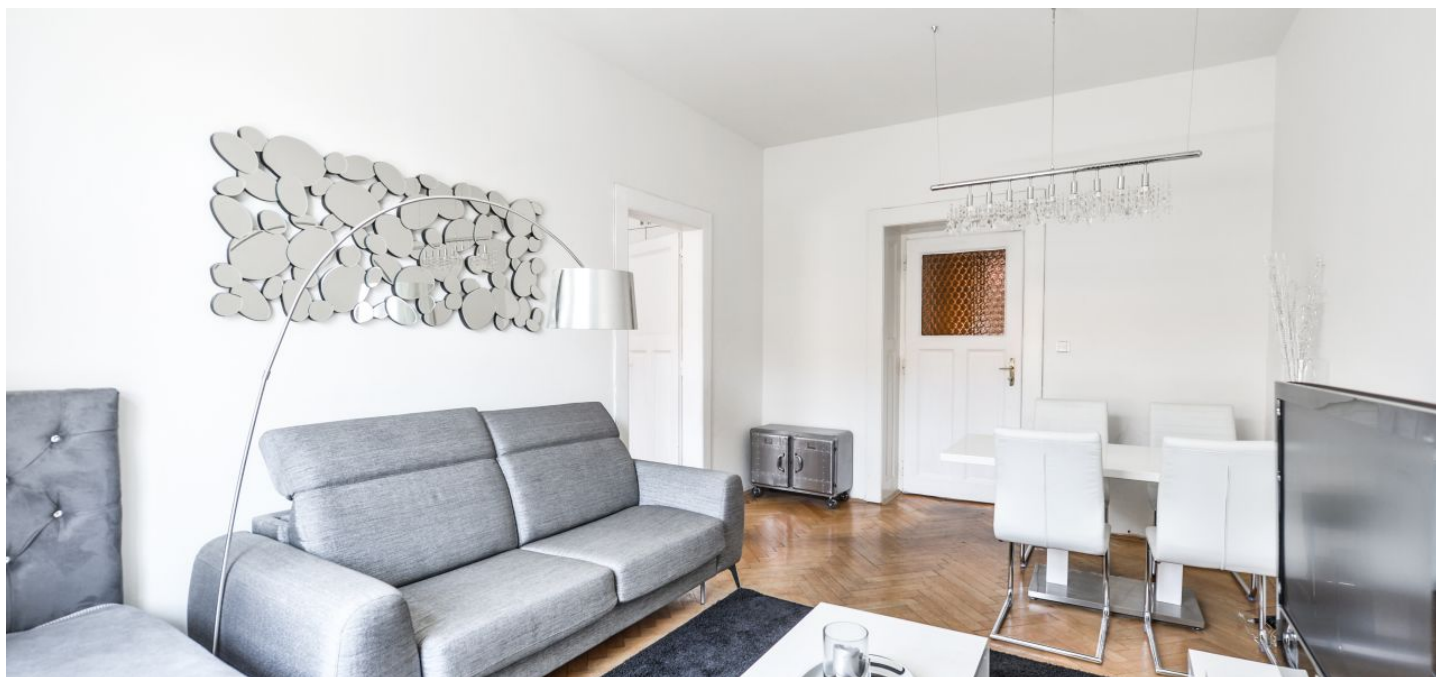

Byt 3+1

90 m², Praha 5, Smíchov, Jindřicha Plachty

Pronajato