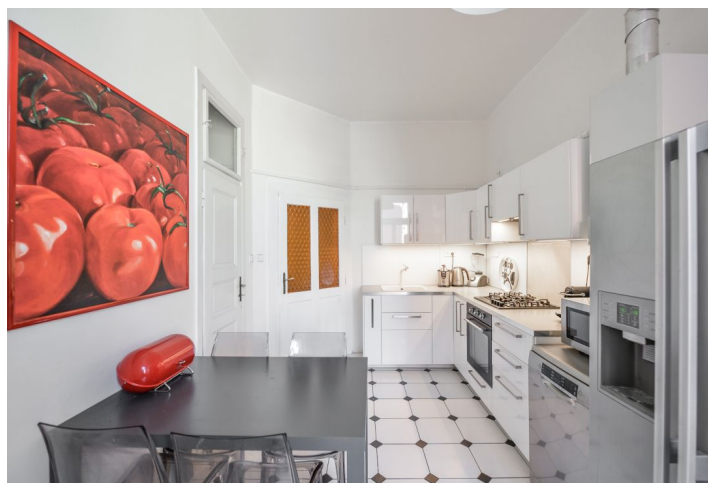

Byt 3+1

90 m², Praha 5, Smíchov, Jindřicha Plachty

Pronajato