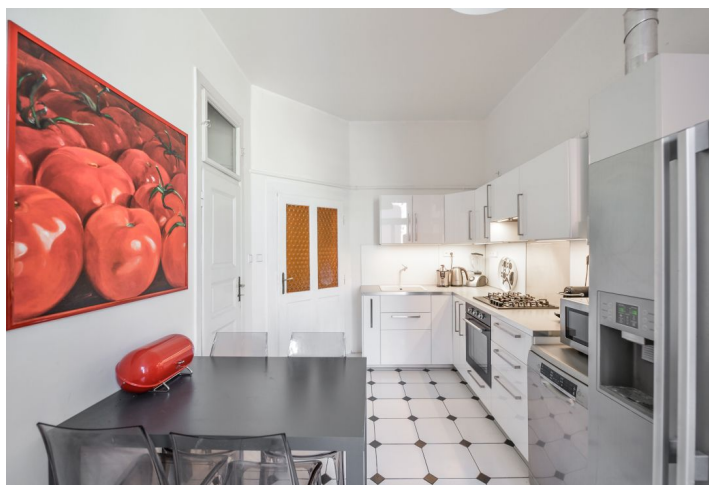

Byt 3+1

90 m², Praha 5, Smíchov, Jindřicha Plachty

Pronajato