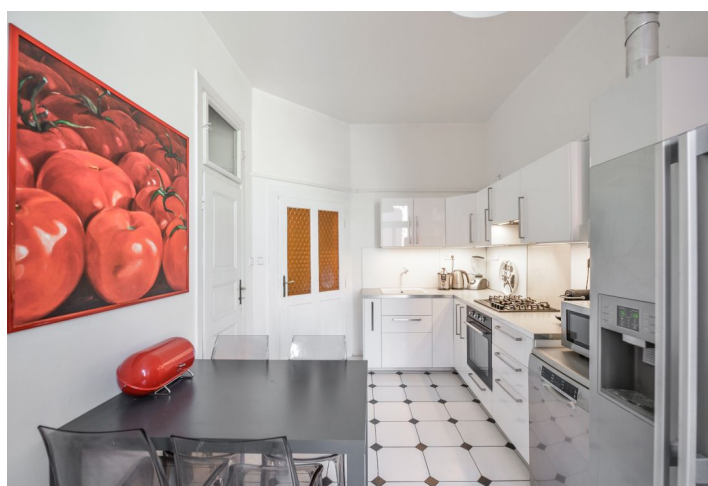

Byt 3+1

Pronajato

90 m², Praha 5, Smíchov, Jindřicha Plachty