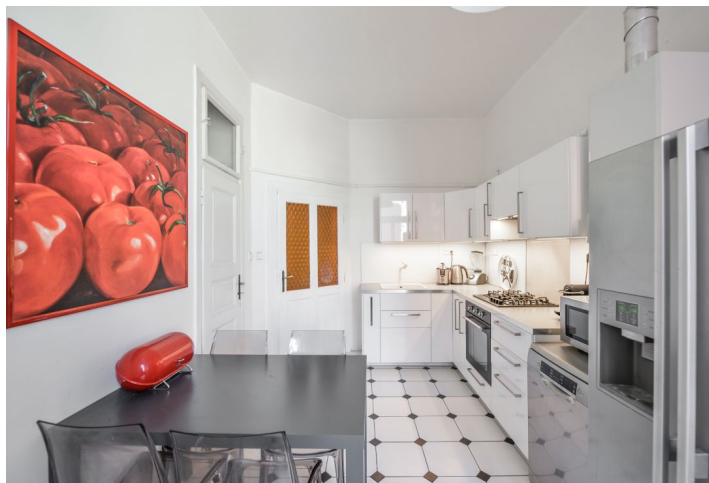

Byt 3+1

90 m², Praha 5, Smíchov, Jindřicha Plachty

Pronajato