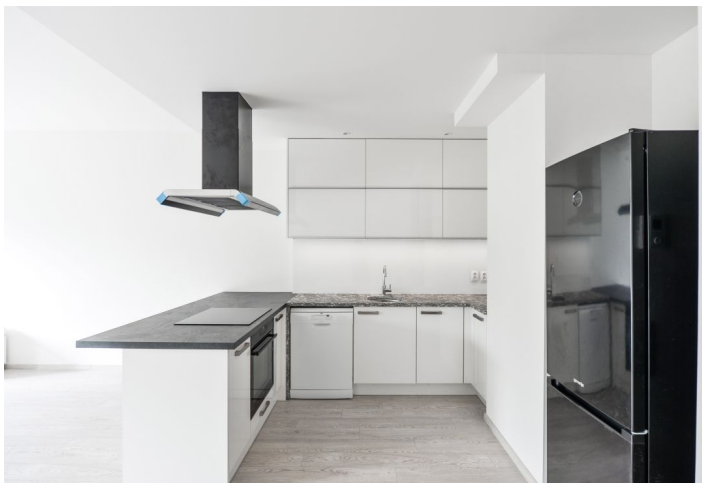

Byt 3+kk

115 m², Praha 8, Karlín, U Mlýnského kanálu

Pronajato