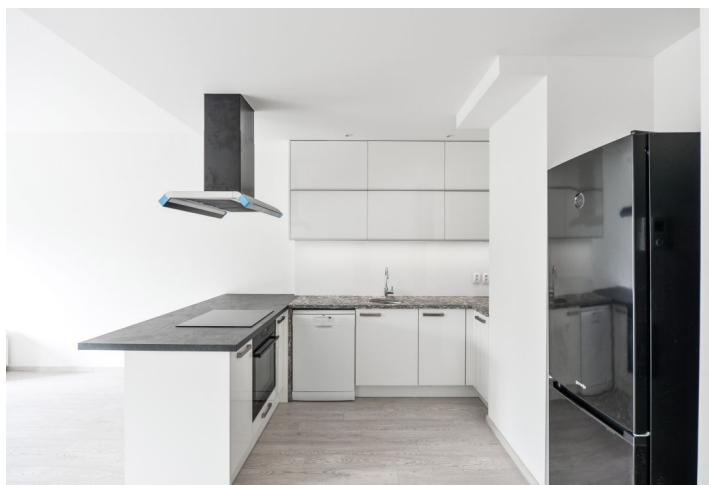

Byt 3+kk

115 m², Praha 8, Karlín, U Mlýnského kanálu

Pronajato