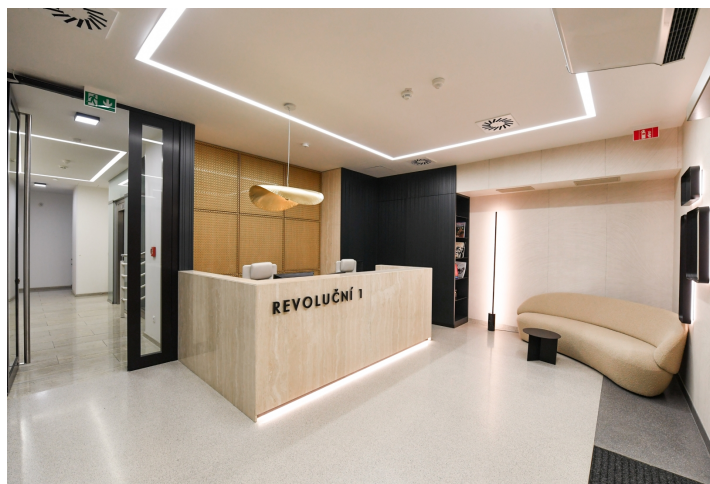

Kancelářské prostory

17.00 € / m² | 424 Kč / m²

Praha 1, Staré Město, Revoluční